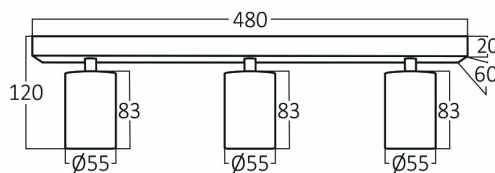

Braytron

PRODUCT DATASHEET

MODEL NO

BH04-00831

DESCRIPTION

BRY-BETA-SRQ_3-BLC-GU10-SPOTLIGHT

BRAYTRON SRL

Bulaverdul iuliu maniu, Nr.616, Sector 6, 061129, Bucuresti-ROMANIA

info@braytron.com

www.braytron.com

Page 1-2

General Characteristics

Model No	:	BH04-00831
Main Family	:	Indoor Lighting
Sub Family	:	GU10 Surface Spotlight
Type	:	Spotlight
Body Color	:	Black
Lamp Shape	:	N/A
Socket	:	3xGU10
Warranty	:	2 years
Class	:	Class I
IP	:	IP20

Electrical Characteristics

Voltage	:	220-240V
Material	:	Aluminium
Working Temperature	:	-20 C-40 C
Frequency	:	50-60 Hz

Package Informations

N.W.	:	4,1 kgs
G.W.	:	5 kgs
PCS/CTN	:	6 pcs
Length	:	500 mm
Width	:	225 mm
Height	:	220 mm
EAN	:	5949097720581

Lamp Characteristics

Wattage	:	Max 3x35 w
---------	---	------------

Lamp Dimensions & Weight

Diameter	:	55 mm
P. Length	:	83 mm
P. Width	:	480 mm
P. Height	:	120 mm
Weight	:	680 gr