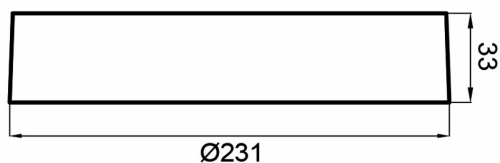

Braytron

PRODUCT DATASHEET

MODEL NO BP03-61800

DESCRIPTION BRY-SMD-SRP-18W-RND-WHT-3000K-LED PANEL

BRAYTRON SRL

Bulaverdul iuliu maniu, Nr.616, Sector 6, 061129, Bucuresti-ROMANIA

info@braytron.com

www.braytron.com