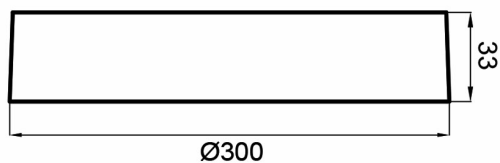

Braytron

PRODUCT DATASHEET

MODEL NO BP03-62410

DESCRIPTION BRY-SMD-SRP-24W-RND-WHT-4000K-LED PANEL

BRAYTRON SRL

Bulaverdul iuliu maniu, Nr.616, Sector 6, 061129, Bucuresti-ROMANIA

info@braytron.com

www.braytron.com