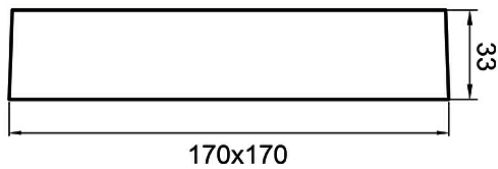

Braytron

PRODUCT DATASHEET

MODEL NO	BP04-61200
DESCRIPTION	BRY-SMD-SRP-12W-SQR-WHT-3000K-LED PANEL

BRAYTRON
BP04-61200

A
B
C
D
E
F
G

12
kWh/1000h

 2019/2015

BRAYTRON SRL

Electrical Characteristics

Lifetime (at 2.7 h/day)	:	20000 h
Voltage	:	220-240V
Power Factor	:	>0,5
Material	:	PC
Working Temperature	:	-20 C-40 C
Frequency	:	50-60 Hz

Package Informations

N.W.	:	5,6 kgs
G.W.	:	7,42 kgs
PCS/CTN	:	20 pcs
Length	:	435 mm
Width	:	375 mm
Height	:	205 mm
EAN	:	5949097712296

P. Length	:	170 mm
P. Width	:	170 mm
P. Height	:	33 mm
Weight	:	270 gr