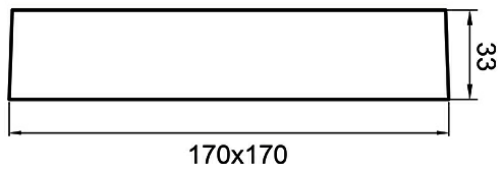

Braytron

PRODUCT DATASHEET

MODEL NO	BP04-61210
DESCRIPTION	BRY-SMD-SRP-12W-SQR-WHT-4000K-LED PANEL

BRAYTRON SRL

Bulaverdul iuliu maniu, Nr.616, Sector 6, 061129, Bucuresti-ROMANIA

info@braytron.com

www.braytron.com