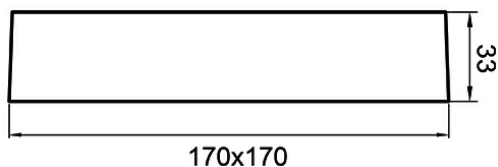

Braytron

PRODUCT DATASHEET

MODEL NO BP04-61230

DESCRIPTION BRY-SMD-SRP-12W-SQR-WHT-6500K-LED PANEL

BRAYTRON SRL

Bulaverdul iuliu maniu, Nr.616, Sector 6, 061129, Bucuresti-ROMANIA

info@braytron.com

www.braytron.com