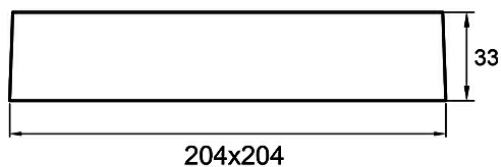

Braytron

PRODUCT DATASHEET

MODEL NO BP04-61800

DESCRIPTION BRY-SMD-SRP-18W-SQR-WHT-3000K-LED PANEL

BRAYTRON SRL

Bulaverdul iuliu maniu, Nr.616, Sector 6, 061129, Bucuresti-ROMANIA

info@braytron.com

www.braytron.com

Electrical Characteristics

Lifetime (at 2.7 h/day)	:	20000 h
Voltage	:	220-240V
Power Factor	:	>0,5
Material	:	PC
Working Temperature	:	-20 C-40 C
Frequency	:	50-60 Hz

Package Informations

N.W.	:	7,2 kgs
G.W.	:	9,5 kgs
PCS/CTN	:	20 pcs
Length	:	440 mm
Width	:	440 mm
Height	:	240 mm
EAN	:	5949097712326

Lamp Characteristics

Wattage	:	18 w
Color Temperature	:	3000K
Quse Lumen	:	1760 lm
Color Rendering Index (CRI)	:	>80
Energy Efficiency Level	:	F
Beam Angle	:	120° Degrees
Color Category	:	Warm White

Lamp Dimensions & Weight

P. Length	:	204 mm
P. Width	:	204 mm
P. Height	:	33 mm
Weight	:	360 gr