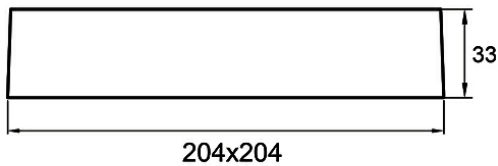

Braytron

PRODUCT DATASHEET

MODEL NO	BP04-61810
DESCRIPTION	BRY-SMD-SRP-18W-SQR-WHT-4000K-LED PANEL

BRAYTRON SRL

Bulaverdul iuliu maniu, Nr.616, Sector 6, 061129, Bucuresti-ROMANIA

info@braytron.com

www.braytron.com