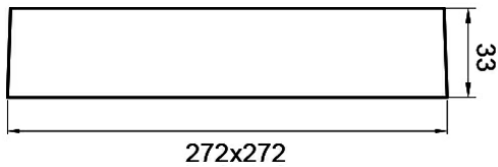

Braytron

PRODUCT DATASHEET

MODEL NO	BP04-62400
DESCRIPTION	BRY-SMD-SRP-24W-SQR-WHT-3000K-LED PANEL

BRAYTRON SRL

Bulaverdul iuliu maniu, Nr.616, Sector 6, 061129, Bucuresti-ROMANIA

info@braytron.com

www.braytron.com