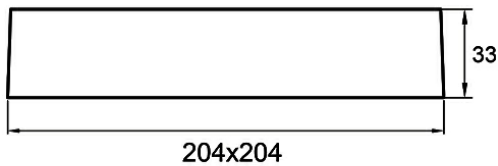

Braytron

PRODUCT DATASHEET

MODEL NO	BP04-61830
DESCRIPTION	BRY-SMD-SRP-18W-SQR-WHT-6500K-LED PANEL

BRAYTRON
BP04-61830

A
B
C
D
E
F
G

18
kWh/1000h

 2019/2015

BRAYTRON SRL

Electrical Characteristics

Lifetime (at 2.7 h/day)	:	20000 h
Voltage	:	220-240V
Power Factor	:	>0,5
Material	:	PC
Working Temperature	:	-20 C-40 C
Frequency	:	50-60 Hz

Package Informations

N.W.	:	7,2 kgs
G.W.	:	9,5 kgs
PCS/CTN	:	20 pcs
Length	:	440 mm
Width	:	440 mm
Height	:	240 mm
EAN	:	5949097712340

Lamp Characteristics

Wattage	:	18 w
Color Temperature	:	6500K
Quse Lumen	:	1760 lm
Color Rendering Index (CRI)	:	>80
Energy Efficiency Level	:	F
Beam Angle	:	120° Degrees
Color Category	:	Cool White

Lamp Dimensions & Weight

P. Length	:	204 mm
P. Width	:	204 mm
P. Height	:	33 mm
Weight	:	360 gr