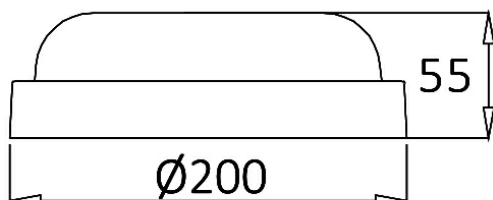

Braytron

PRODUCT DATASHEET

MODEL NO BC17-01230

DESCRIPTION BRY-BULKHEAD-B-RND-18W-WHT-IP54-6500K-LED BULKHEAD

BRAYTRON SRL

Bulaverdul iuliu maniu, Nr.616, Sector 6, 061129, Bucuresti-ROMANIA

info@braytron.com

Electrical Characteristics

Lifetime (at 2.7 h/day)	:	20000 h
Voltage	:	220-240V
Power Factor	:	>0,5
Material	:	PP
Working Temperature	:	-20 C-40 C
Frequency	:	50-60 Hz

Package Informations

N.W.	:	4,54 kgs
G.W.	:	6,66 kgs
PCS/CTN	:	20 pcs
Length	:	420 mm
Width	:	318 mm
Height	:	420 mm
EAN	:	5949097713521

Lamp Characteristics

Wattage	:	18 w
Color Temperature	:	6500K
Quse Lumen	:	1780 lm
Color Rendering Index (CRI)	:	>80
Energy Efficiency Level	:	F
Beam Angle	:	120° Degrees
Color Category	:	Cool White

Lamp Dimensions & Weight

Diameter	:	200 mm
P. Height	:	55 mm
Weight	:	227 gr