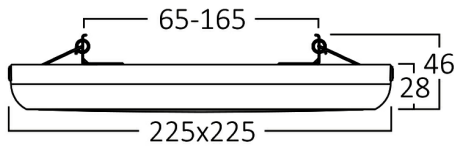

Braytron

PRODUCT DATASHEET

MODEL NO

BP04-72081

DESCRIPTION

BRY-SMD-CRB-20W-SQR-BLC-3IN1-LED PANEL

Recessed

Surface

Electrical Characteristics

Lifetime (at 2.7 h/day)	:	20000 h
Voltage	:	220-240V
Power Factor	:	>0,5
Material	:	PC
Working Temperature	:	-20 C-40 C
Frequency	:	50-60 Hz

Package Informations

N.W.	:	7,8 kgs
G.W.	:	10,2 kgs
PCS/CTN	:	20 pcs
Length	:	470 mm
Width	:	400 mm
Height	:	280 mm
EAN	:	5949097731686

Lamp Characteristics

Wattage	:	20 w
Color Temperature	:	3IN1
Quse Lumen	:	2000 lm
Color Rendering Index (CRI)	:	>80
Energy Efficiency Level	:	F
Beam Angle	:	120° Degrees

Lamp Dimensions & Weight

P. Length	:	225 mm
P. Width	:	225 mm
P. Height	:	28 mm
Weight	:	390 gr