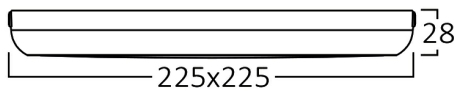

Braytron

PRODUCT DATASHEET

MODEL NO

BP04-72081

DESCRIPTION

BRY-SMD-CRB-20W-SQR-BLC-3IN1-LED PANEL

Recessed

Surface

Electrical Characteristics

Lifetime (at 2.7 h/day)	:	20000 h
Voltage	:	220-240V
Power Factor	:	>0,5
Material	:	PC
Working Temperature	:	-20 C-40 C
Frequency	:	50-60 Hz

Package Informations

N.W.	:	7,8 kgs
G.W.	:	10,2 kgs
PCS/CTN	:	20 pcs
Length	:	470 mm
Width	:	400 mm
Height	:	280 mm
EAN	:	5949097731686

Lamp Characteristics

Wattage	:	20 w
Color Temperature	:	3IN1
Quse Lumen	:	2000 lm
Color Rendering Index (CRI)	:	>80
Energy Efficiency Level	:	F
Beam Angle	:	120° Degrees

Lamp Dimensions & Weight

P. Length	:	225 mm
P. Width	:	225 mm
P. Height	:	28 mm
Weight	:	390 gr