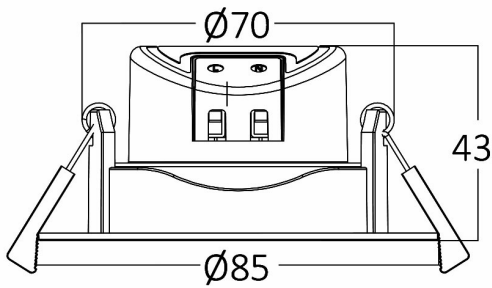

Braytron

PRODUCT DATASHEET

MODEL NO BD02-00781

DESCRIPTION BRY-SPOTLED G3-7W-RND-BLC-3IN1-LED SPOTLIGHT

BRAYTRON SRL

Bulaverdul iuliu maniu, Nr.616, Sector 6, 061129, Bucuresti-ROMANIA

info@braytron.com

www.braytron.com

Electrical Characteristics

Lifetime (at 2.7 h/day)	:	20000 h
Voltage	:	220-240V
Power Factor	:	>0,5
Material	:	PC
Working Temperature	:	-20 C-40 C
Frequency	:	50-60 Hz

Package Informations

N.W.	:	7,4 kgs
G.W.	:	9,6 kgs
PCS/CTN	:	100 pcs
Length	:	460 mm
Width	:	370 mm
Height	:	288 mm
EAN	:	5949097718762

Lamp Characteristics

Wattage	:	7 w
Color Temperature	:	3IN1
Quse Lumen	:	630 lm
Color Rendering Index (CRI)	:	>80
Energy Efficiency Level	:	F
Beam Angle	:	38° Degrees

Lamp Dimensions & Weight

Diameter	:	85 mm
P. Height	:	43 mm
Cutout	:	70 mm
Weight	:	74 gr