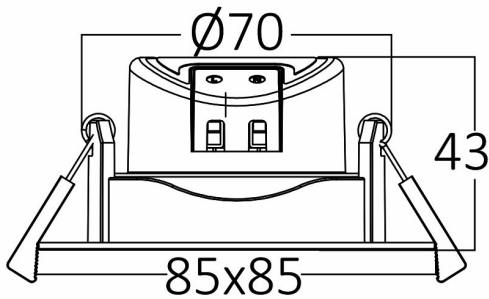

## PRODUCT DATASHEET

MODEL NO BD02-10780

DESCRIPTION BRY-SPOTLED G3-7W-SQR-WHT-3IN1-LED SPOTLIGHT

BRAYTRON SRL

Bulaverdul iuliu maniu, Nr.616, Sector 6, 061129, Bucuresti-ROMANIA

info@braytron.com

www.braytron.com

### Package Informations

N.W.	:	7,7 kgs
G.W.	:	10,1 kgs
PCS/CTN	:	100 pcs
Length	:	460 mm
Width	:	435 mm
Height	:	288 mm
EAN	:	5949097718786

### Lamp Dimensions & Weight

P. Length	:	85 mm
P. Width	:	85 mm
P. Height	:	43 mm
Cutout	:	70 mm
Weight	:	77 gr