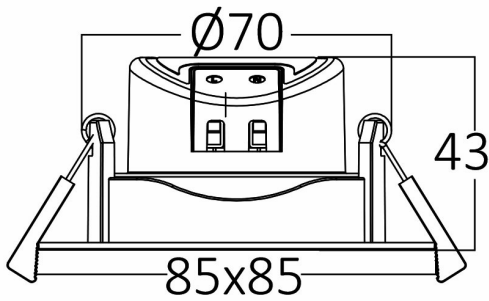

Braytron

PRODUCT DATASHEET

MODEL NO BD02-10781

DESCRIPTION BRY-SPOTLED G3-7W-SQR-BLC-3IN1-LED SPOTLIGHT

BRAYTRON SRL

Bulaverdul iuliu maniu, Nr.616, Sector 6, 061129, Bucuresti-ROMANIA

info@braytron.com

www.braytron.com

Electrical Characteristics

Lifetime (at 2.7 h/day)	:	20000 h
Voltage	:	220-240V
Power Factor	:	>0,5
Material	:	PC
Working Temperature	:	-20 C-40 C
Frequency	:	50-60 Hz

Package Informations

N.W.	:	7,7 kgs
G.W.	:	10,1 kgs
PCS/CTN	:	100 pcs
Length	:	460 mm
Width	:	435 mm
Height	:	288 mm
EAN	:	5949097718793

Lamp Characteristics

Wattage	:	7 w
Color Temperature	:	3IN1
Quse Lumen	:	630 lm
Color Rendering Index (CRI)	:	>80
Energy Efficiency Level	:	F
Beam Angle	:	38° Degrees

Lamp Dimensions & Weight

P. Length	:	85 mm
P. Width	:	85 mm
P. Height	:	43 mm
Cutout	:	70 mm
Weight	:	77 gr