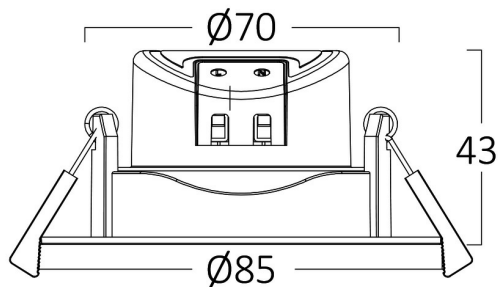

Braytron

PRODUCT DATASHEET

MODEL NO BD02-60780

DESCRIPTION BRY-SPOTLED G3-7W-RND-WHT-3IN1-DIM-LED SPOTLIGHT

BRAYTRON SRL

Bulaverdul iuliu maniu, Nr.616, Sector 6, 061129, Bucuresti-ROMANIA

info@braytron.com

www.braytron.com