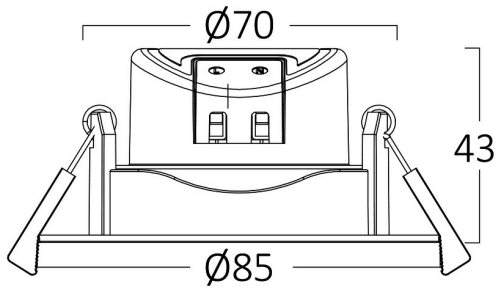

Braytron

PRODUCT DATASHEET

MODEL NO BD02-60781

DESCRIPTION BRY-SPOTLED G3-7W-RND-BLC-3IN1-DIM-LED SPOTLIGHT

BRAYTRON SRL

Bulaverdul iuliu maniu, Nr.616, Sector 6, 061129, Bucuresti-ROMANIA

info@braytron.com

www.braytron.com