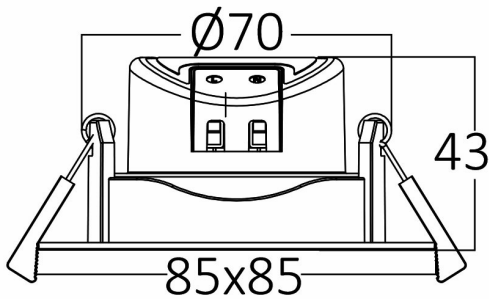

## PRODUCT DATASHEET

MODEL NO BD02-70780

DESCRIPTION BRY-SPOTLED G3-7W-SQR-WHT-DIM-3IN1-LED SPOTLIGHT

BRAYTRON SRL

Bulaverdul iuliu maniu, Nr.616, Sector 6, 061129, Bucuresti-ROMANIA

info@braytron.com

www.braytron.com

### Package Informations

N.W.	:	8 kgs
G.W.	:	10,45 kgs
PCS/CTN	:	100 pcs
Length	:	460 mm
Width	:	435 mm
Height	:	288 mm
EAN	:	5949097727849

### Lamp Dimensions & Weight

P. Length	:	85 mm
P. Width	:	85 mm
P. Height	:	43 mm
Cutout	:	70 mm
Weight	:	80 gr