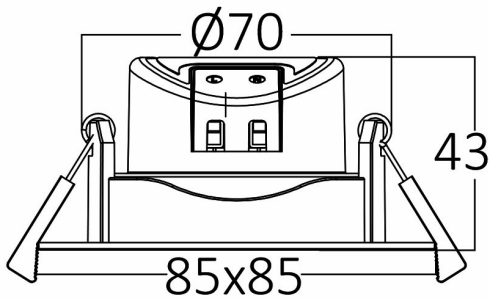

Braytron

PRODUCT DATASHEET

MODEL NO BD02-70781

DESCRIPTION BRY-SPOTLED G3-7W-SQR-BLC-DIM-3IN1-LED SPOTLIGHT

BRAYTRON SRL

Bulaverdul iuliu maniu, Nr.616, Sector 6, 061129, Bucuresti-ROMANIA

info@braytron.com

www.braytron.com