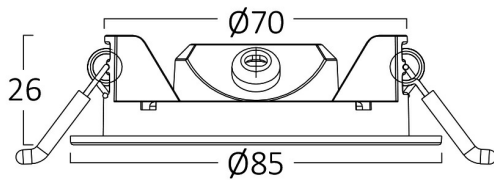

Braytron

PRODUCT DATASHEET

MODEL NO BP01-90401

DESCRIPTION BRY-SMD-CRP-4W-RND-DIM-3INC-BLC-3000K-LED PANEL

BRAYTRON SRL

Bulaverdul iuliu maniu, Nr.616, Sector 6, 061129, Bucuresti-ROMANIA

info@braytron.com

www.braytron.com

Electrical Characteristics

Lifetime (at 2.7 h/day)	:	20000 h
Voltage	:	220-240V
Power Factor	:	>0,7
Material	:	PC
Working Temperature	:	-20 C-40 C
Frequency	:	50-60 Hz

Package Informations

N.W.	:	1,55 kgs
G.W.	:	2,75 kgs
PCS/CTN	:	40 pcs
Length	:	470 mm
Width	:	285 mm
Height	:	120 mm
EAN	:	5949097731563

Lamp Characteristics

Wattage	:	4 w
Color Temperature	:	3000K
Quse Lumen	:	280 lm
Color Rendering Index (CRI)	:	>80
Energy Efficiency Level	:	G
Beam Angle	:	120° Degrees
Color Category	:	Warm White

Lamp Dimensions & Weight

Diameter	:	85 mm
P. Height	:	26 mm
Cutout	:	70 mm
Weight	:	39 gr