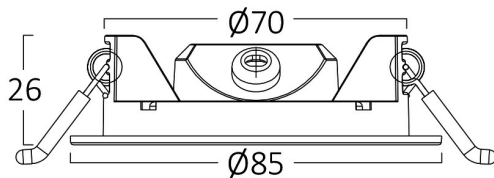

Braytron

PRODUCT DATASHEET

MODEL NO BP01-90411

DESCRIPTION BRY-SMD-CRP-4W-RND-DIM-3INC-BLC-4000K-LED PANEL

BRAYTRON SRL

Bulaverdul iuliu maniu, Nr.616, Sector 6, 061129, Bucuresti-ROMANIA

info@braytron.com

www.braytron.com

Electrical Characteristics

Lifetime (at 2.7 h/day)	:	20000 h
Voltage	:	220-240V
Power Factor	:	>0,7
Material	:	PC
Working Temperature	:	-20 C-40 C
Frequency	:	50-60 Hz

Package Informations

N.W.	:	1,55 kgs
G.W.	:	2,75 kgs
PCS/CTN	:	40 pcs
Length	:	470 mm
Width	:	285 mm
Height	:	120 mm
EAN	:	5949097731570

Lamp Characteristics

Wattage	:	4 w
Color Temperature	:	4000K
Quse Lumen	:	280 lm
Color Rendering Index (CRI)	:	>80
Energy Efficiency Level	:	G
Beam Angle	:	120° Degrees
Color Category	:	Natural White

Lamp Dimensions & Weight

Diameter	:	85 mm
P. Height	:	26 mm
Cutout	:	70 mm
Weight	:	39 gr