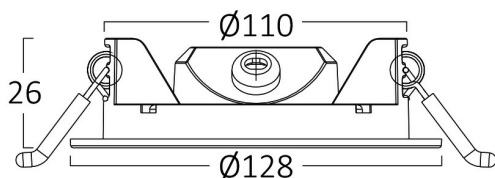

Braytron

PRODUCT DATASHEET

MODEL NO BP01-90601

DESCRIPTION BRY-SMD-CRP-6W-RND-DIM-4INC-BLC-3000K-LED PANEL

BRAYTRON SRL

Bulaverdul iuliu maniu, Nr.616, Sector 6, 061129, Bucuresti-ROMANIA

info@braytron.com

www.braytron.com