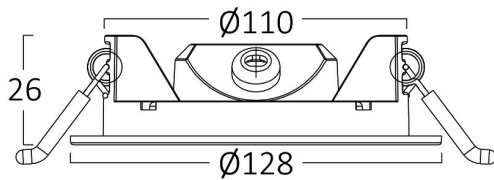

Braytron

PRODUCT DATASHEET

MODEL NO BP01-90611

DESCRIPTION BRY-SMD-CRP-6W-RND-DIM-4INC-BLC-4000K-LED PANEL

BRAYTRON SRL

Bulaverdul iuliu maniu, Nr.616, Sector 6, 061129, Bucuresti-ROMANIA

info@braytron.com

www.braytron.com