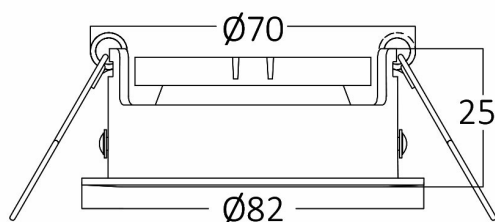

Braytron

PRODUCT DATASHEET

MODEL NO

BH03-02010

DESCRIPTION

BRY-MITTO-AR-RND-WHT-SPOTLIGHT

BRAYTRON SRL

Bulaverdul iuliu maniu, Nr.616, Sector 6, 061129, Bucuresti-ROMANIA

info@braytron.com

www.braytron.com

Page 1-2