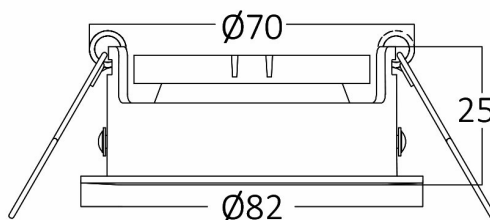

Braytron

PRODUCT DATASHEET

MODEL NO

BH03-02011

DESCRIPTION

BRY-MITTO-AR-RND-BLC-SPOTLIGHT

BRAYTRON SRL

Bulaverdul iuliu maniu, Nr.616, Sector 6, 061129, Bucuresti-ROMANIA

info@braytron.com

www.braytron.com

Page 1-2