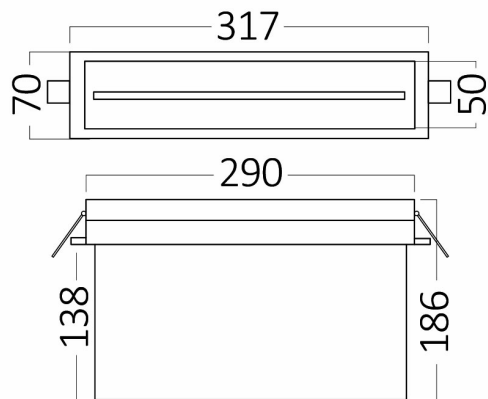

## PRODUCT DATASHEET

MODEL NO BC14-01120

DESCRIPTION BRY-EXIT-LED-3W-RCS-IP20-WHT-EMERGENCY EXIT

BRAYTRON SRL

Bulavardul Iuliu Maniu, Nr.616, Sector 6, 061129, Bucuresti-ROMANIA

info@braytron.com

www.braytron.com

### Lamp Dimensions & Weight

P. Length	:	290 mm
P. Width	:	70 mm
P. Height	:	186 mm
Weight	:	370 gr

### Lamp Characteristics

Wattage	:	2 w
Color Temperature	:	Green
Quse Lumen	:	150 lm
Beam Angle	:	120° Degrees

### Package Informations

N.W.	:	3,7 kgs
G.W.	:	5,5 kgs
PCS/CTN	:	10 pcs
Length	:	400 mm
Width	:	375 mm
Height	:	390 mm
EAN	:	5949097704888