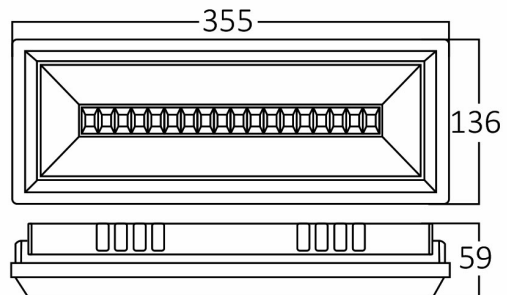

## PRODUCT DATASHEET

MODEL NO

BC14-00900

DESCRIPTION

BRY-EXIT-LED-5W-DUAL-IP65-WHT-EMERGENCY EXIT

BRAYTRON SRL

Bulaverdul iuliu maniu, Nr.616, Sector 6, 061129, Bucuresti-ROMANIA

info@braytron.com

### Lamp Dimensions & Weight

P. Length	:	355 mm
P. Width	:	136 mm
P. Height	:	59 mm
Weight	:	603 gr

### Package Informations

N.W.	:	6,05 kgs
G.W.	:	7,35 kgs
PCS/CTN	:	10 pcs
Length	:	380 mm
Width	:	310 mm
Height	:	345 mm
EAN	:	5949097710087