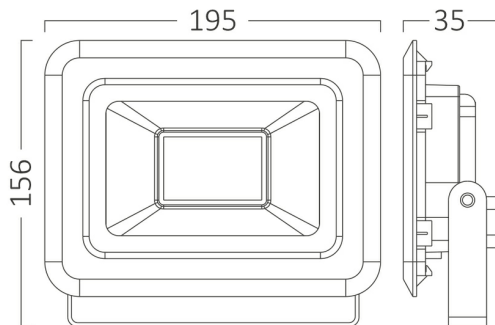

Braytron

PRODUCT DATASHEET

MODEL NO BT60-35031

DESCRIPTION BRY-FLOOD-SF-50W-BLC-6500K-IP65-LED FLOODLIGHT

BRAYTRON SRL

Bulaverdul iuliu maniu, Nr.616, Sector 6, 061129, Bucuresti-ROMANIA

info@braytron.com

www.braytron.com

Electrical Characteristics

Lifetime (at 2.7 h/day)	:	20000 h
Voltage	:	220-240V
Power Factor	:	>0,9
Material	:	Aluminium
Working Temperature	:	-20 C-40 C
Frequency	:	50-60 Hz

Package Informations

N.W.	:	4,3 kgs
G.W.	:	5,2 kgs
PCS/CTN	:	10 pcs
Length	:	315 mm
Width	:	265 mm
Height	:	215 mm
EAN	:	5949097725692

Lamp Characteristics

Wattage	:	50 w
Color Temperature	:	6500K
Quse Lumen	:	4200 lm
Color Rendering Index (CRI)	:	>70
Energy Efficiency Level	:	F
Beam Angle	:	120° Degrees
Color Category	:	Cool White

Lamp Dimensions & Weight

P. Length	:	195 mm
P. Width	:	34 mm
P. Height	:	156 mm
Weight	:	430 gr