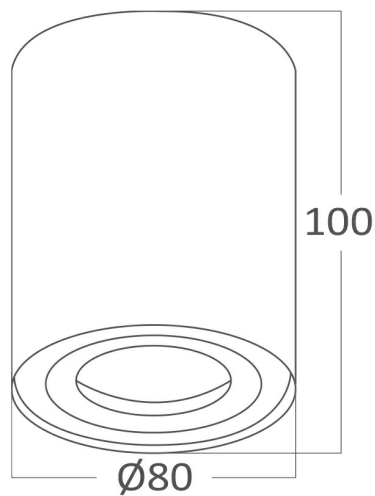

Braytron

PRODUCT DATASHEET

MODEL NO

BH04-00300

DESCRIPTION

BRY-GAMA-8010-RND-WHT-GU10-SPOTLIGHT

BRAYTRON SRL

Bulaverdul iuliu maniu, Nr.616, Sector 6, 061129, Bucuresti-ROMANIA

info@braytron.com

www.braytron.com

Page 1-2