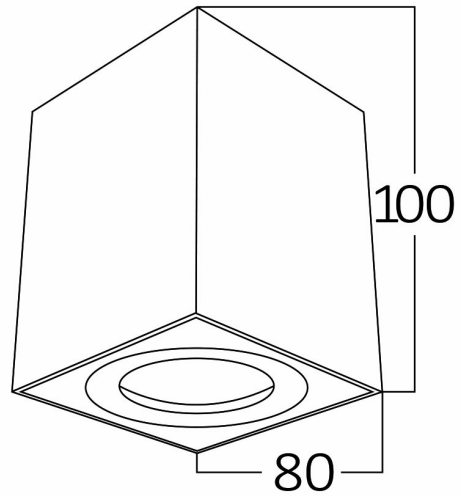

Braytron

PRODUCT DATASHEET

MODEL NO

BH04-00311

DESCRIPTION

BRY-GAMA-8010-SQR-BLC-GU10-SPOTLIGHT

BRAYTRON SRL

Bulaverdul iuliu maniu, Nr.616, Sector 6, 061129, Bucuresti-ROMANIA

Electrical Characteristics

Voltage	:	220-240V
Material	:	Aluminium
Working Temperature	:	-20 C-40 C
Frequency	:	50-60 Hz

Package Informations

N.W.	:	7 kgs
G.W.	:	8 kgs
PCS/CTN	:	20 pcs
Length	:	470 mm
Width	:	200 mm
Height	:	230 mm
EAN	:	5949097708695

Lamp Characteristics

Wattage	:	Max 1x35 w
---------	---	------------

Lamp Dimensions & Weight

P. Length	:	80 mm
P. Width	:	80 mm
P. Height	:	100 mm
Weight	:	345 gr