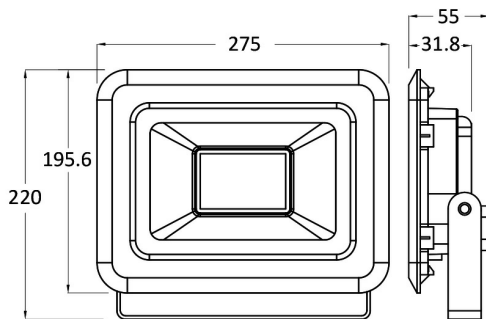

Braytron

PRODUCT DATASHEET

MODEL NO BT60-39131

DESCRIPTION BRY-FLOOD-SF-100W-BLC-6500K-IP65-LED FLOODLIGHT

BRAYTRON SRL

Bulavardul Iuliu Maniu, Nr.616, Sector 6, 061129, Bucuresti-ROMANIA

info@braytron.com

www.braytron.com

Electrical Characteristics

Lifetime (at 2.7 h/day)	:	20000 h
Voltage	:	220-240V
Power Factor	:	>0,9
Material	:	Aluminium
Working Temperature	:	-20 C-40 C
Frequency	:	50-60 Hz

Package Informations

N.W.	:	4,55 kgs
G.W.	:	5,3 kgs
PCS/CTN	:	5 pcs
Length	:	365 mm
Width	:	215 mm
Height	:	295 mm
EAN	:	5949097725722

Lamp Characteristics

Wattage	:	100 w
Color Temperature	:	6500K
Quse Lumen	:	8500 lm
Color Rendering Index (CRI)	:	>70
Energy Efficiency Level	:	F
Beam Angle	:	120° Degrees
Color Category	:	Cool White

Lamp Dimensions & Weight

P. Length	:	275 mm
P. Width	:	32 mm
P. Height	:	205 mm
Weight	:	910 gr