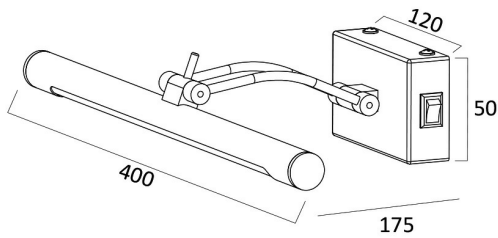

Braytron

PRODUCT DATASHEET

MODEL NO BN12-00881

DESCRIPTION BRY-SARA-400-8W-3CCT-BLC-IP20-MIRROR LAMP

BRAYTRON SRL

Bulaverdul iuliu maniu, Nr.616, Sector 6, 061129, Bucuresti-ROMANIA

info@braytron.com

www.braytron.com