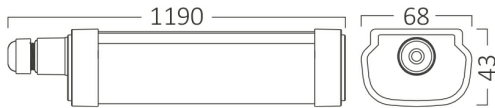

Braytron

PRODUCT DATASHEET

MODEL NO BT07-31230

DESCRIPTION BRY-PROLINE-IPG-M-40W-6500K-IP65-WATERPROOF LIGHT

BRAYTRON
BT07-31230

A
B
C
D
E
F
G

E

40
kWh/1000h

2019/2015

BRAYTRON SRL

Bulaverdul iuliu maniu, Nr.616, Sector 6, 061129, Bucuresti-ROMANIA

info@braytron.com

www.braytron.com