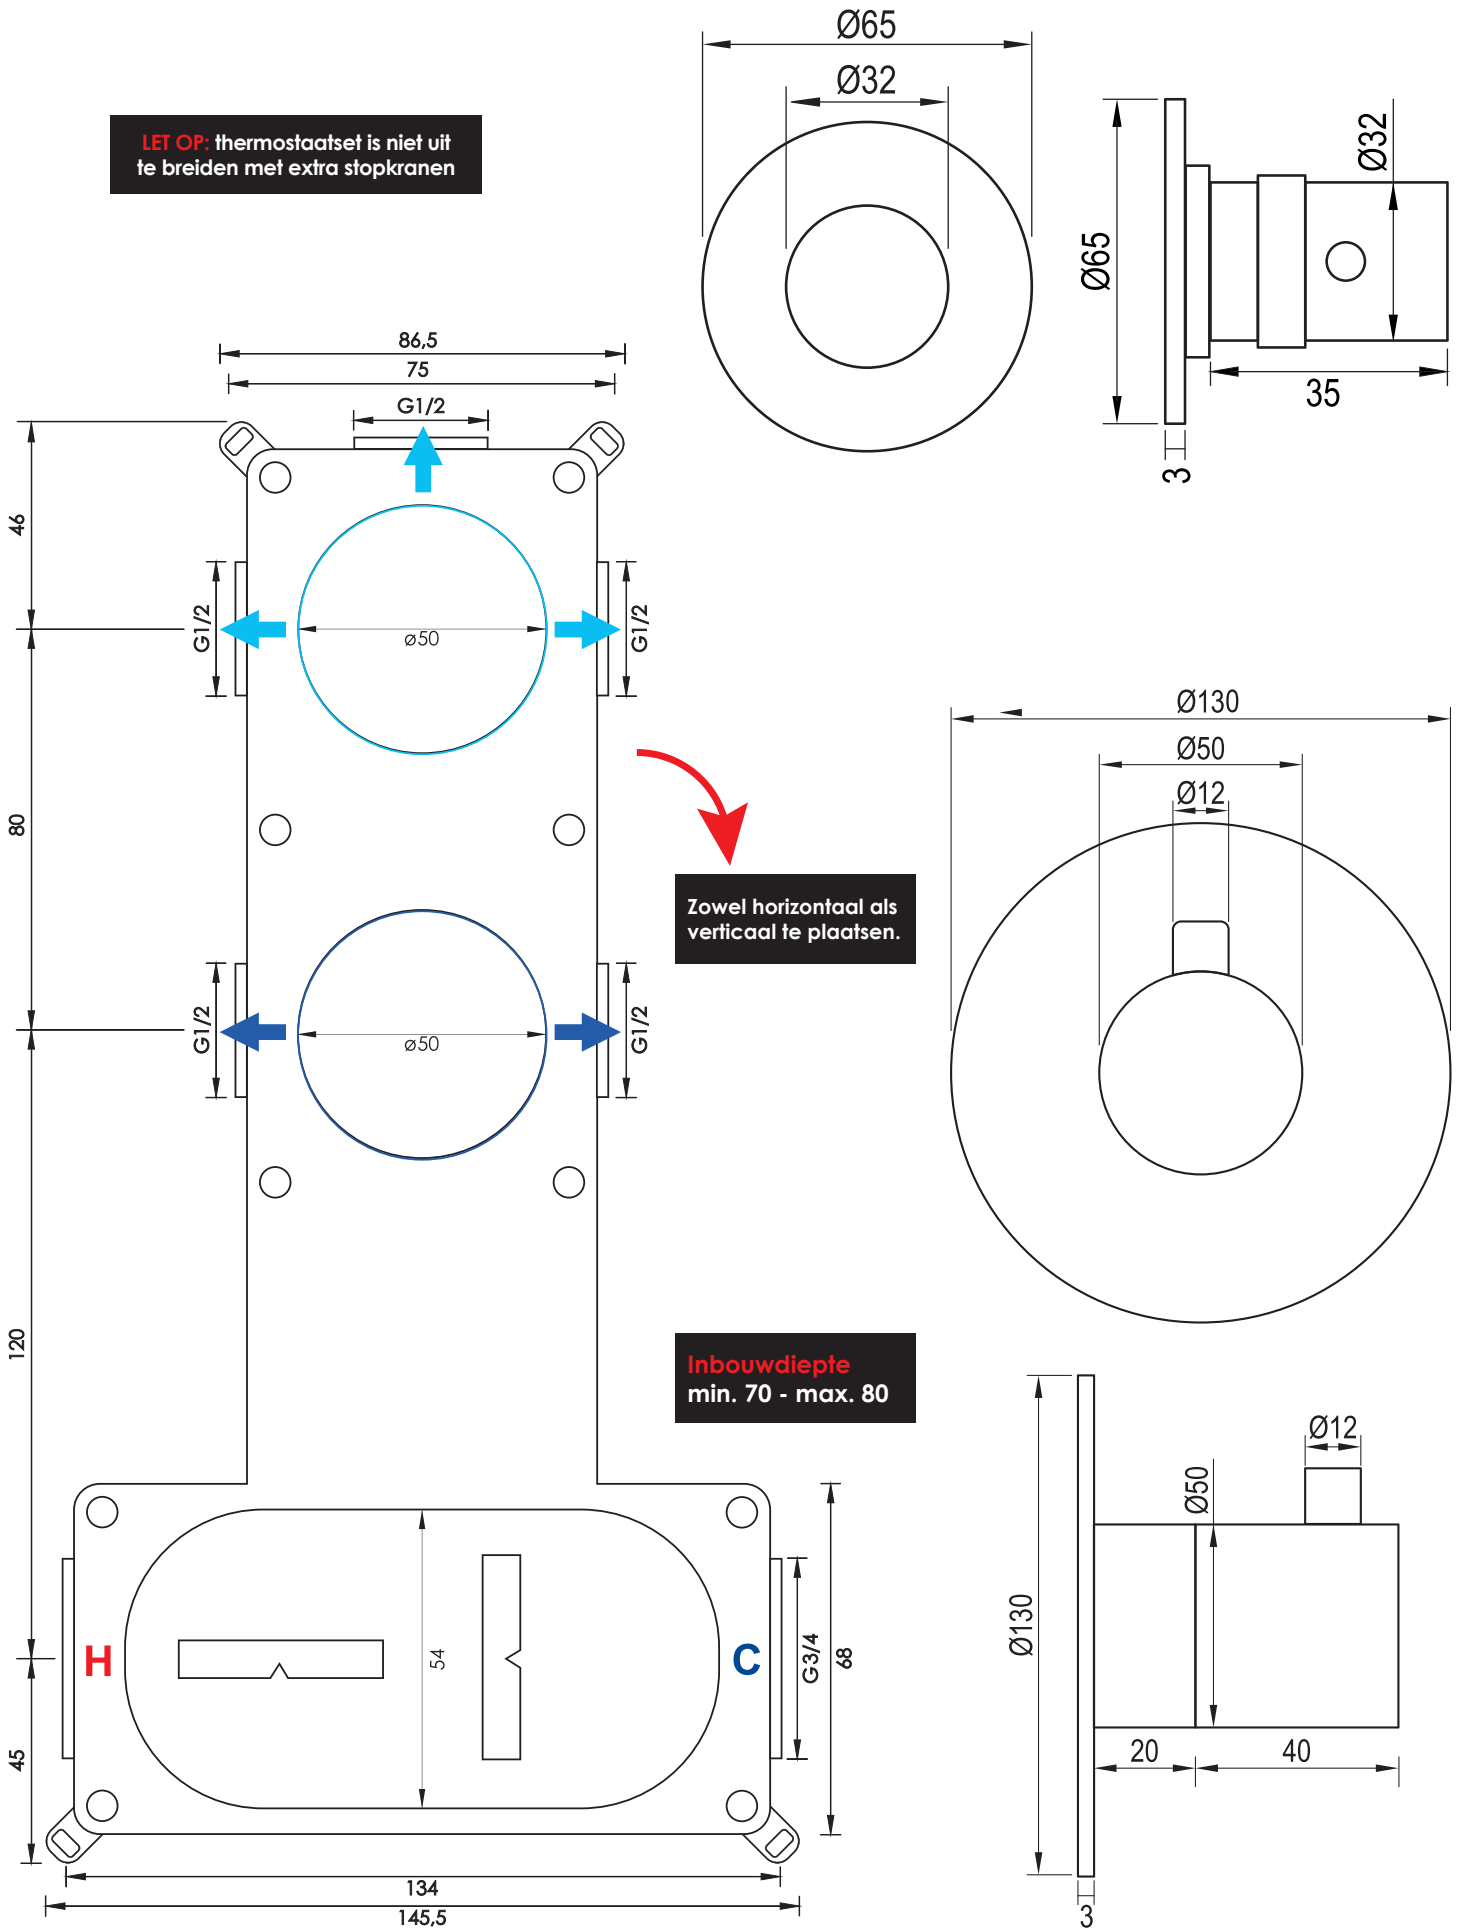

**LET OP:** thermostaatset is niet uit te breiden met extra stopkranen

Zowel horizontaal als verticaal te plaatsen.

Inbouwdiepte  
min. 70 - max. 80