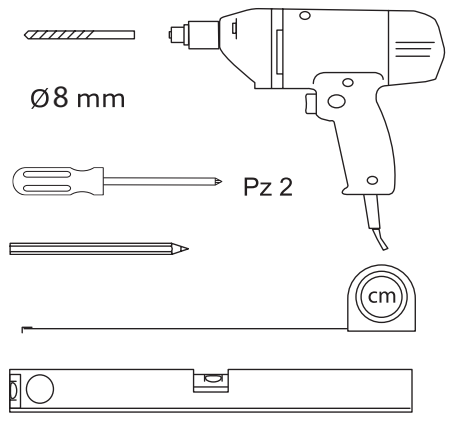

MONTAGE INSTRUCTIES

Druk kort op het pictogram om de bediening van de verlichting en verwarming aan of uit te zetten.
Houd het pictogram in om de kleurtemperatuur / dimmer te veranderen.