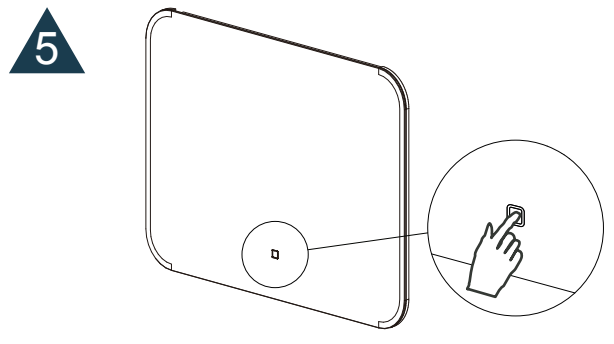

MONTAGE INSTRUCTIES

Druk kort op het pictogram om de bediening van de verlichting en verwarming aan of uit te zetten.
Houd het pictogram in om de kleurtemperatuur / dimmer te veranderen.