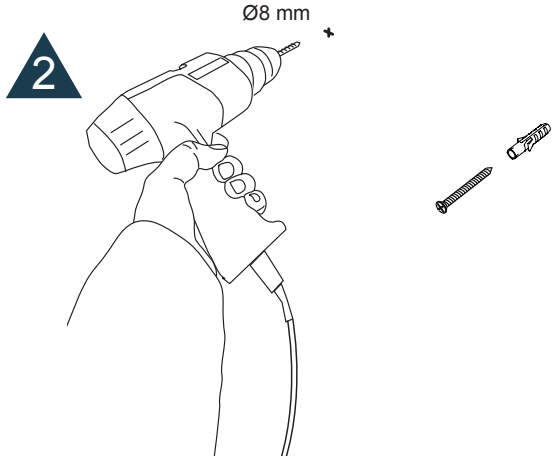

MONTAGE INSTRUCTIES

Druk kort op het pictogram om de bediening van de verlichting en verwarming aan of uit te zetten.
Houd het pictogram in om de kleurtemperatuur / dimmer te veranderen.