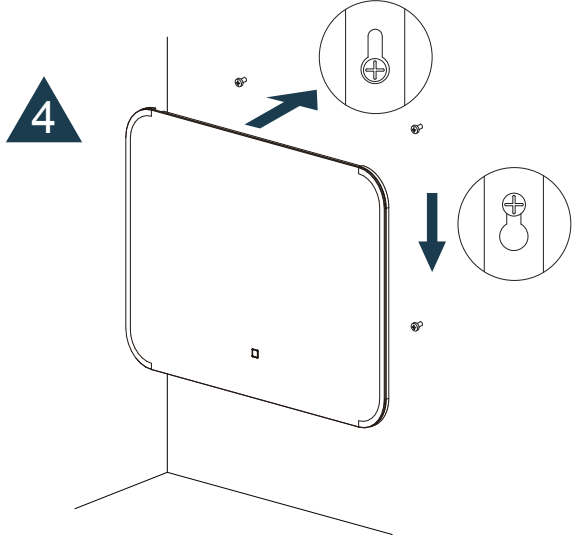

MONTAGE INSTRUCTIES

Druk kort op het pictogram om de bediening van de verlichting en verwarming aan of uit te zetten.
Houd het pictogram in om de kleurtemperatuur / dimmer te veranderen.