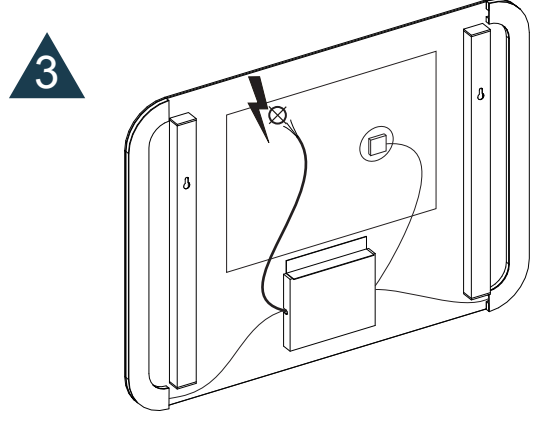

MONTAGE INSTRUCTIES

Druk kort op het pictogram om de bediening van de verlichting en verwarming aan of uit te zetten.
Houd het pictogram in om de kleurtemperatuur / dimmer te veranderen.