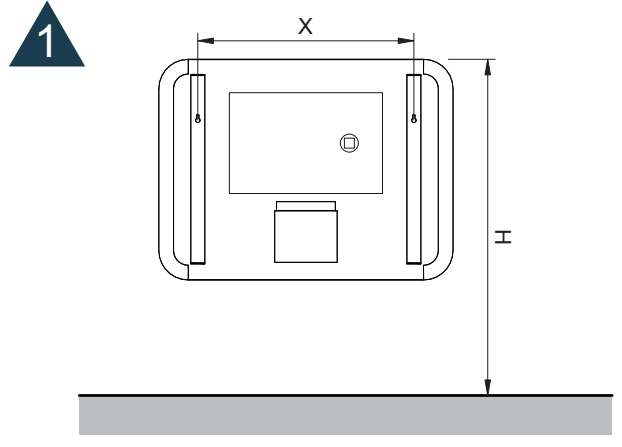

MONTAGE INSTRUCTIES

Druk kort op het pictogram om de bediening van de verlichting en verwarming aan of uit te zetten.
Houd het pictogram in om de kleurtemperatuur / dimmer te veranderen.