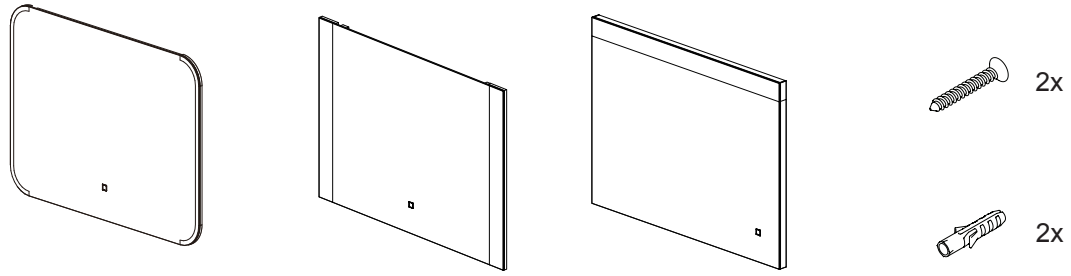

# MONTAGE INSTRUCTIES

Druk kort op het pictogram om de bediening van de verlichting en verwarming aan of uit te zetten.  
Houd het pictogram in om de kleurtemperatuur / dimmer te veranderen.