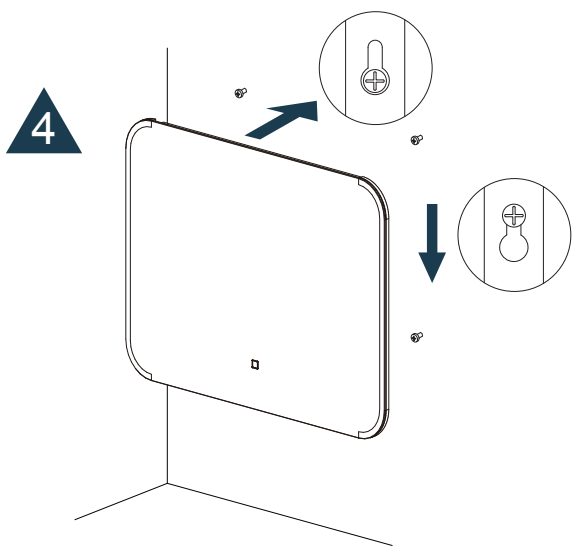

# MONTAGE INSTRUCTIES

Druk kort op het pictogram om de bediening van de verlichting en verwarming aan of uit te zetten.  
Houd het pictogram in om de kleurtemperatuur / dimmer te veranderen.