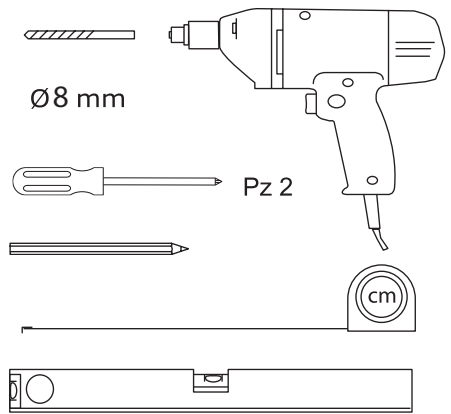

# MONTAGE INSTRUCTIES

Druk kort op het pictogram om de bediening van de verlichting en verwarming aan of uit te zetten.  
Houd het pictogram in om de kleurtemperatuur / dimmer te veranderen.