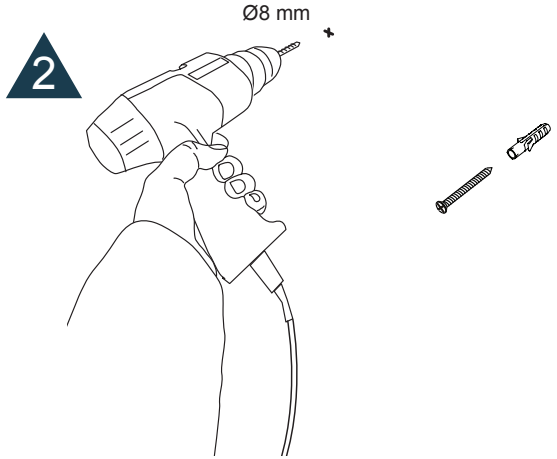

# MONTAGE INSTRUCTIES

Druk kort op het pictogram om de bediening van de verlichting en verwarming aan of uit te zetten.  
Houd het pictogram in om de kleurtemperatuur / dimmer te veranderen.