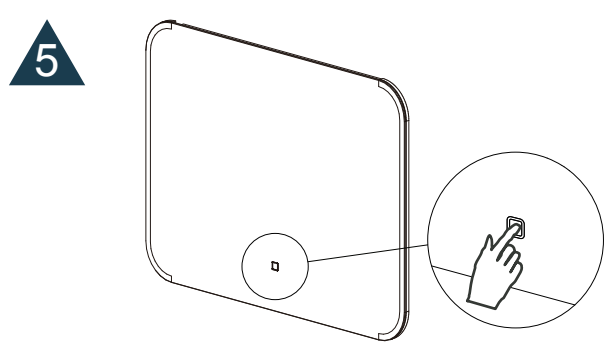

# MONTAGE INSTRUCTIES

Druk kort op het pictogram om de bediening van de verlichting en verwarming aan of uit te zetten.  
Houd het pictogram in om de kleurtemperatuur / dimmer te veranderen.