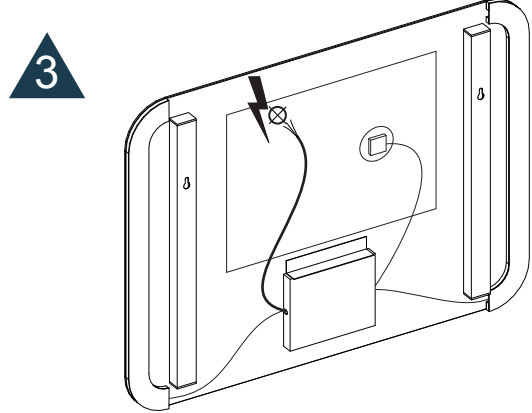

# MONTAGE INSTRUCTIES

Druk kort op het pictogram om de bediening van de verlichting en verwarming aan of uit te zetten.  
Houd het pictogram in om de kleurtemperatuur / dimmer te veranderen.