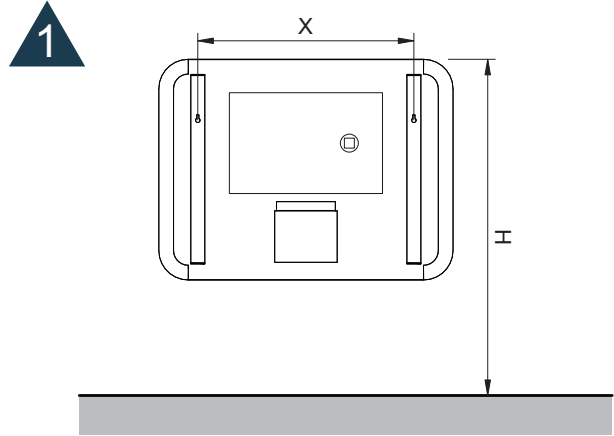

# MONTAGE INSTRUCTIES

Druk kort op het pictogram om de bediening van de verlichting en verwarming aan of uit te zetten.  
Houd het pictogram in om de kleurtemperatuur / dimmer te veranderen.