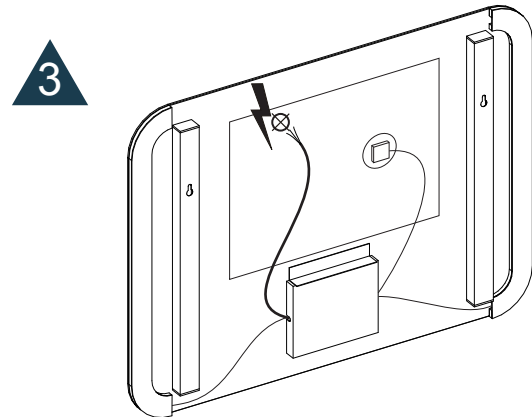

MONTAGE INSTRUCTIES

Druk kort op het pictogram om de bediening van de verlichting en verwarming aan of uit te zetten.
Houd het pictogram in om de kleurtemperatuur / dimmer te veranderen.