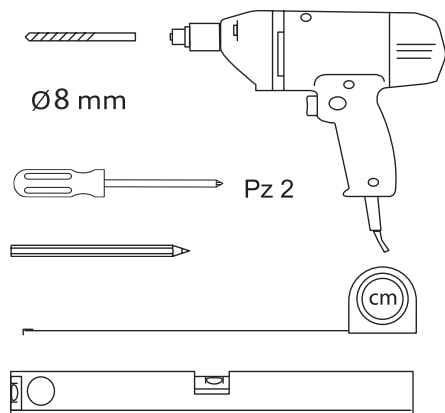

MONTAGE INSTRUCTIES

Druk kort op het pictogram om de bediening van de verlichting en verwarming aan of uit te zetten.
Houd het pictogram in om de kleurtemperatuur / dimmer te veranderen.