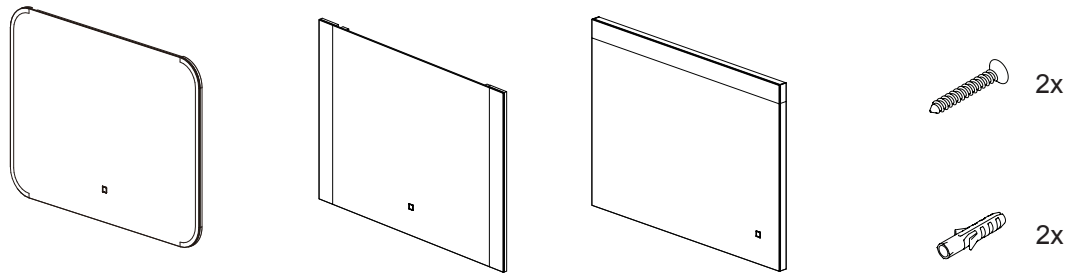

MONTAGE INSTRUCTIES

Druk kort op het pictogram om de bediening van de verlichting en verwarming aan of uit te zetten.
Houd het pictogram in om de kleurtemperatuur / dimmer te veranderen.