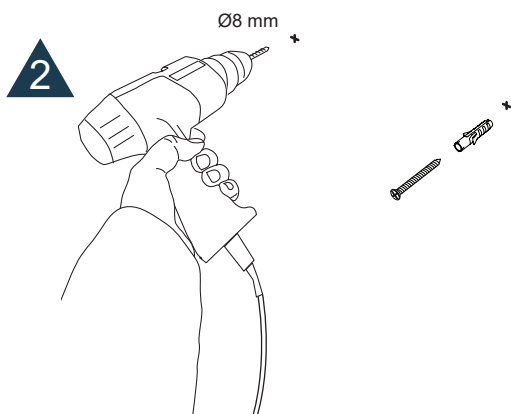

Handleiding

Druk kort op het pictogram  om de bediening van de verlichting en verwarming aan of uit te zetten.
Houd het pictogram in  om de kleurtemperatuur / dimmer te veranderen.