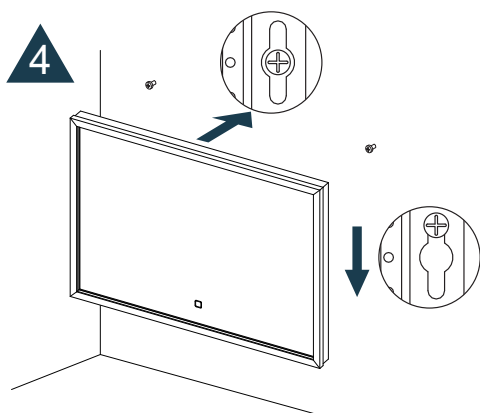

Handleiding

Druk kort op het pictogram  om de bediening van de verlichting en verwarming aan of uit te zetten.
Houd het pictogram in  om de kleurtemperatuur / dimmer te veranderen.