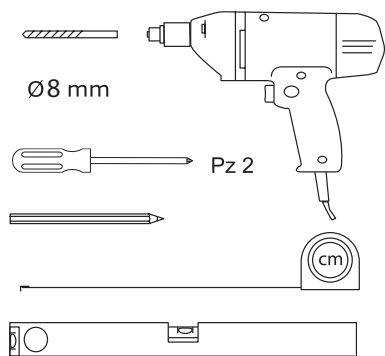

Handleiding

Druk kort op het pictogram  om de bediening van de verlichting en verwarming aan of uit te zetten.
Houd het pictogram in  om de kleurtemperatuur / dimmer te veranderen.