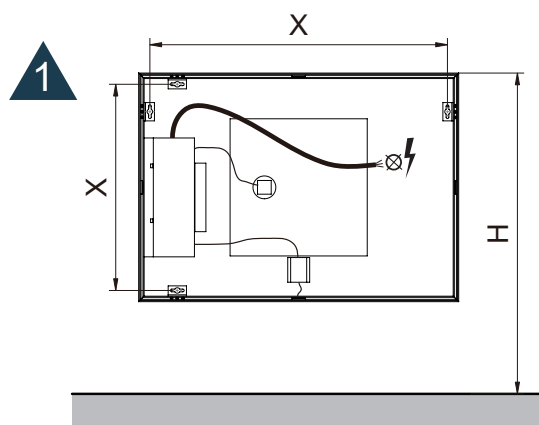

Handleiding

Druk kort op het pictogram  om de bediening van de verlichting en verwarming aan of uit te zetten.
Houd het pictogram in  om de kleurtemperatuur / dimmer te veranderen.