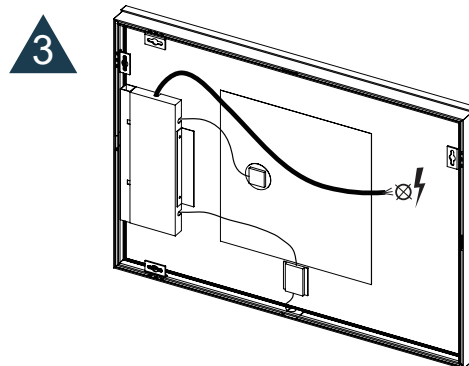

Handleiding

Druk kort op het pictogram  om de bediening van de verlichting en verwarming aan of uit te zetten.
Houd het pictogram in  om de kleurtemperatuur / dimmer te veranderen.