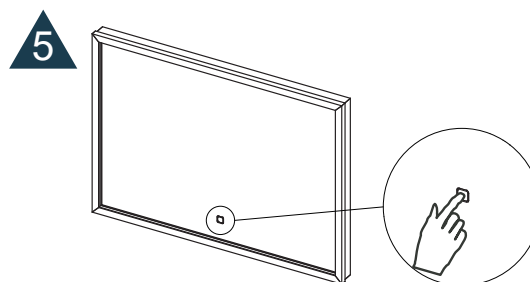

Handleiding

Druk kort op het pictogram  om de bediening van de verlichting en verwarming aan of uit te zetten.
Houd het pictogram in  om de kleurtemperatuur / dimmer te veranderen.