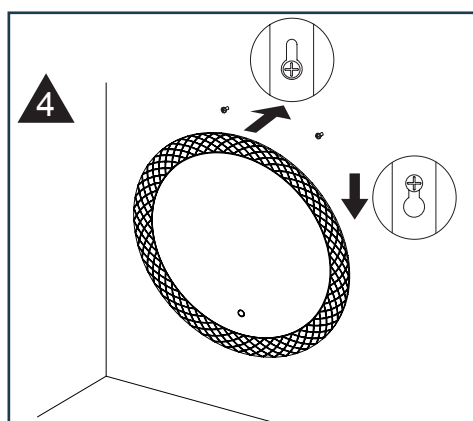

Montage instructies

DECO LED-SPIEGEL

600/800/1000/1200 MM

Druk kort op het pictogram  om de verlichting aan of uit te zetten.

Houd het pictogram in  om de kleurtemperatuur/dimmer te veranderen.

Onderhoud: gebruik bij het reinigen van de spiegel een zachte, droge, niet-schurende doek terwijl de stroom is uitgeschakeld. Gebruik geen reinigingsmiddelen of schuurmiddelen.

Belangrijk: schakel tijdens installatie en onderhoud altijd de stroomtoevoer uit.

* Alle getoonde afbeeldingen zijn alleen voor illustratieve doeleinden. Afwijkingen van de producten zijn mogelijk.

* Check voor montage of de producten beschadigd zijn tijdens het transport.