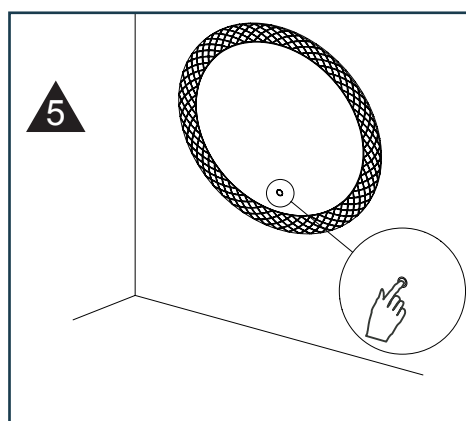

Montage instructies

DECO LED-SPIEGEL

600/800/1000/1200 MM

Druk kort op het pictogram  om de verlichting aan of uit te zetten.

Houd het pictogram in  om de kleurtemperatuur/dimmer te veranderen.

Onderhoud: gebruik bij het reinigen van de spiegel een zachte, droge, niet-schurende doek terwijl de stroom is uitgeschakeld. Gebruik geen reinigingsmiddelen of schuurmiddelen.

Belangrijk: schakel tijdens installatie en onderhoud altijd de stroomtoevoer uit.

* Alle getoonde afbeeldingen zijn alleen voor illustratieve doeleinden. Afwijkingen van de producten zijn mogelijk.

* Check voor montage of de producten beschadigd zijn tijdens het transport.