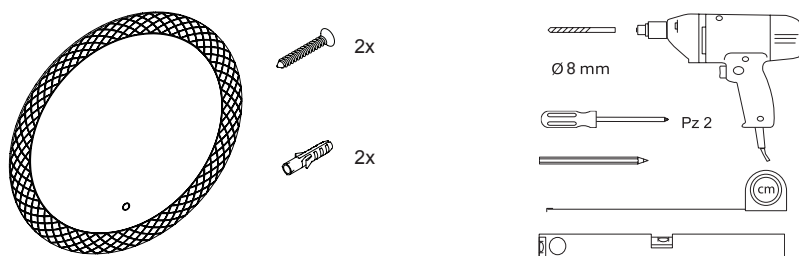

Montage instructies

DECO LED-SPIEGEL

600/800/1000/1200 MM

Druk kort op het pictogram  om de verlichting aan of uit te zetten.

Houd het pictogram in  om de kleurtemperatuur/dimmer te veranderen.

Onderhoud: gebruik bij het reinigen van de spiegel een zachte, droge, niet-schurende doek terwijl de stroom is uitgeschakeld. Gebruik geen reinigingsmiddelen of schuurmiddelen.