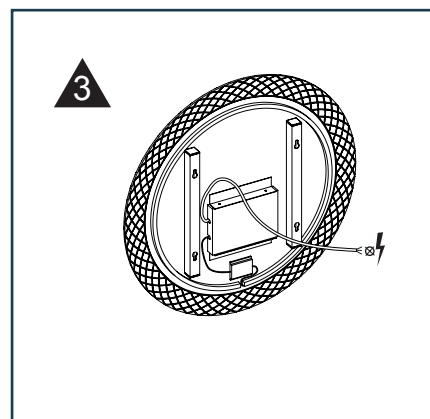

Montage instructies

DECO LED-SPIEGEL

600/800/1000/1200 MM

Druk kort op het pictogram  om de verlichting aan of uit te zetten.

Houd het pictogram in  om de kleurtemperatuur/dimmer te veranderen.

Onderhoud: gebruik bij het reinigen van de spiegel een zachte, droge, niet-schurende doek terwijl de stroom is uitgeschakeld. Gebruik geen reinigingsmiddelen of schuurmiddelen.

Belangrijk: schakel tijdens installatie en onderhoud altijd de stroomtoevoer uit.

* Alle getoonde afbeeldingen zijn alleen voor illustratieve doeleinden. Afwijkingen van de producten zijn mogelijk.

* Check voor montage of de producten beschadigd zijn tijdens het transport.