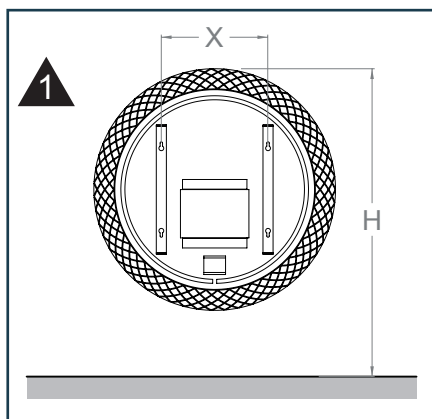

Montage instructies

DECO LED-SPIEGEL

600/800/1000/1200 MM

Druk kort op het pictogram  om de verlichting aan of uit te zetten.

Houd het pictogram in  om de kleurtemperatuur/dimmer te veranderen.

Onderhoud: gebruik bij het reinigen van de spiegel een zachte, droge, niet-schurende doek terwijl de stroom is uitgeschakeld. Gebruik geen reinigingsmiddelen of schuurmiddelen.