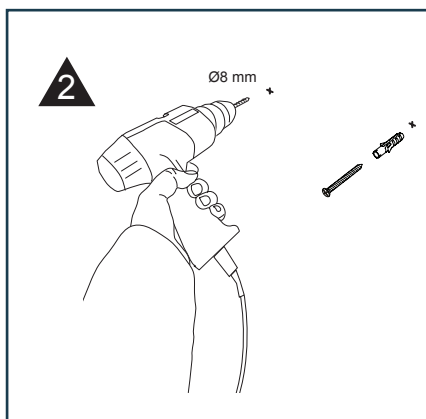

Montage instructies

DECO LED-SPIEGEL

600/800/1000/1200 MM

Druk kort op het pictogram  om de verlichting aan of uit te zetten.

Houd het pictogram in  om de kleurtemperatuur/dimmer te veranderen.

Onderhoud: gebruik bij het reinigen van de spiegel een zachte, droge, niet-schurende doek terwijl de stroom is uitgeschakeld. Gebruik geen reinigingsmiddelen of schuurmiddelen.

Belangrijk: schakel tijdens installatie en onderhoud altijd de stroomtoevoer uit.

* Alle getoonde afbeeldingen zijn alleen voor illustratieve doeleinden. Afwijkingen van de producten zijn mogelijk.

* Check voor montage of de producten beschadigd zijn tijdens het transport.