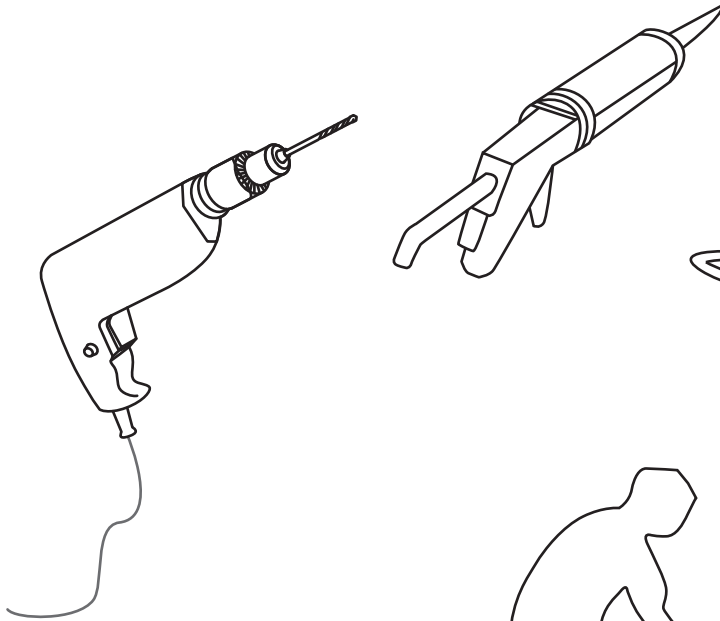

INSTALLATIE VOORSCHRIFT

Inloopdouche met NANO behandeld glas

Zonder NANO

NANO

NANO kant aan de binnenzijde
Te herkennen aan de sticker

NANO kant aan de binnenzijde
Te herkennen aan de sticker

NANO garantie: 5 jaar bij normaal gebruik
LET OP: gebruik geen grove scherpe voorwerpen, zoals schuursponsjes of staalwol om het glas schoon te maken.

5

**Voorzie alleen de
buitenzijde van de
cabine van siliconenkit.**