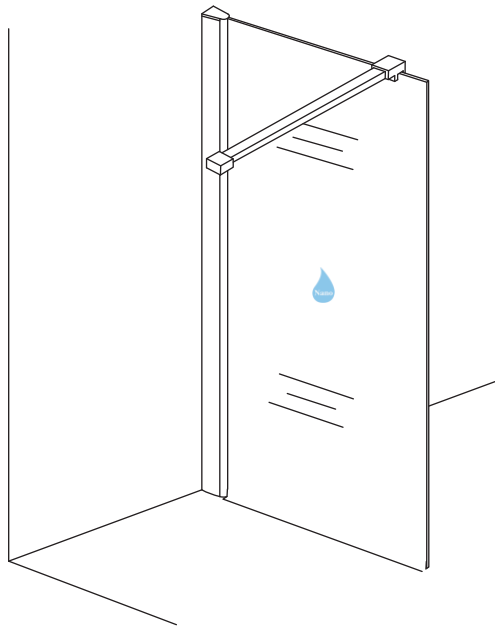

INSTALLATIE VOORSCHRIFT

Inloopdouche met NANO behandeld glas

Zonder NANO

NANO

NANO kant aan de binnenzijde
Te herkennen aan de sticker

NANO kant aan de binnenzijde
Te herkennen aan de sticker

NANO garantie: 5 jaar bij normaal gebruik
LET OP: gebruik geen grove scherpe voorwerpen, zoals schuursponsjes of staalwol om het glas schoon te maken.

1

- 1015(500x2000)
- 1015(600x2000)
- 1015(700x2000)
- 1015(780-800x2000)
- 1015(880-900x2000)
- 1015(980-1000x2000)
- 1215(1080-1100x2000)
- 1215(1180-1200x2000)
- 1215(1280-1300x2000)
- 1215(1380-1400x2000)
- 1215(1580-1600x2000)

5

**Voorzie alleen de
buitenzijde van de
cabine van siliconenkit.**