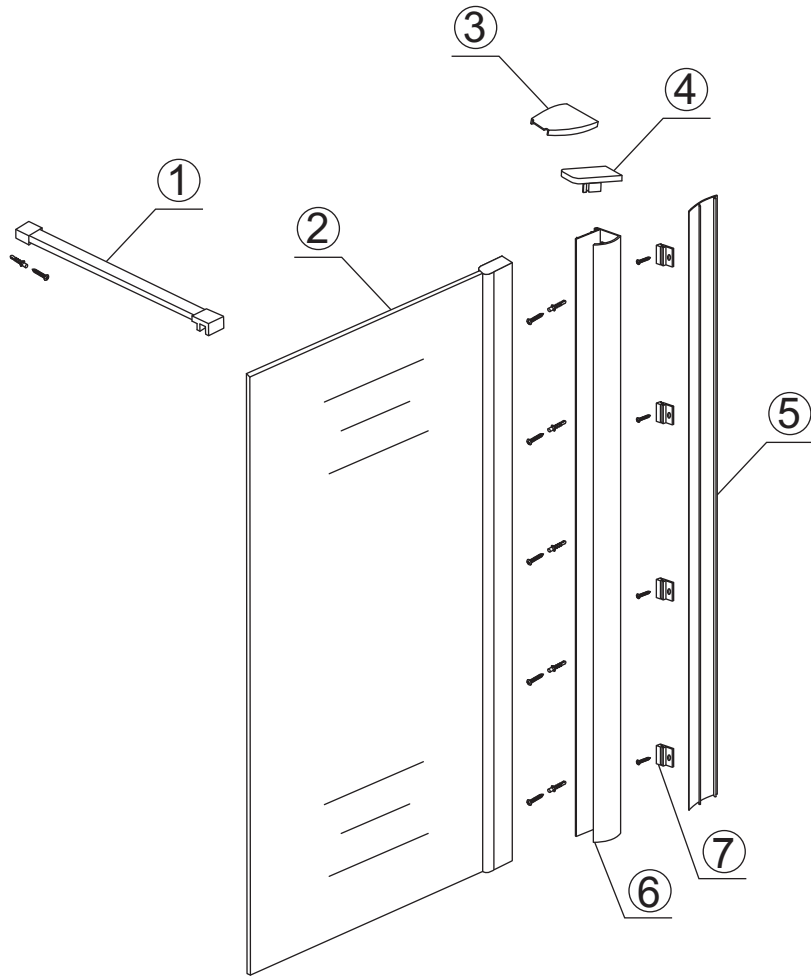

INSTALLATIE VOORSCHRIFT

Inloopdouche met NANO behandeld glas

Zonder NANO

NANO

NANO kant aan de binnenzijde
Te herkennen aan de sticker

NANO kant aan de binnenzijde
Te herkennen aan de sticker

NANO garantie: 5 jaar bij normaal gebruik
LET OP: gebruik geen grove scherpe voorwerpen, zoals schuursponsjes of staalwol om het glas schoon te maken.

1

- 1015(500x2000)
- 1015(600x2000)
- 1015(700x2000)
- 1015(780-800x2000)
- 1015(880-900x2000)
- 1015(980-1000x2000)
- 1215(1080-1100x2000)
- 1215(1180-1200x2000)
- 1215(1280-1300x2000)
- 1215(1380-1400x2000)
- 1215(1580-1600x2000)

5

**Voorzie alleen de
buitenzijde van de
cabine van siliconenkit.**