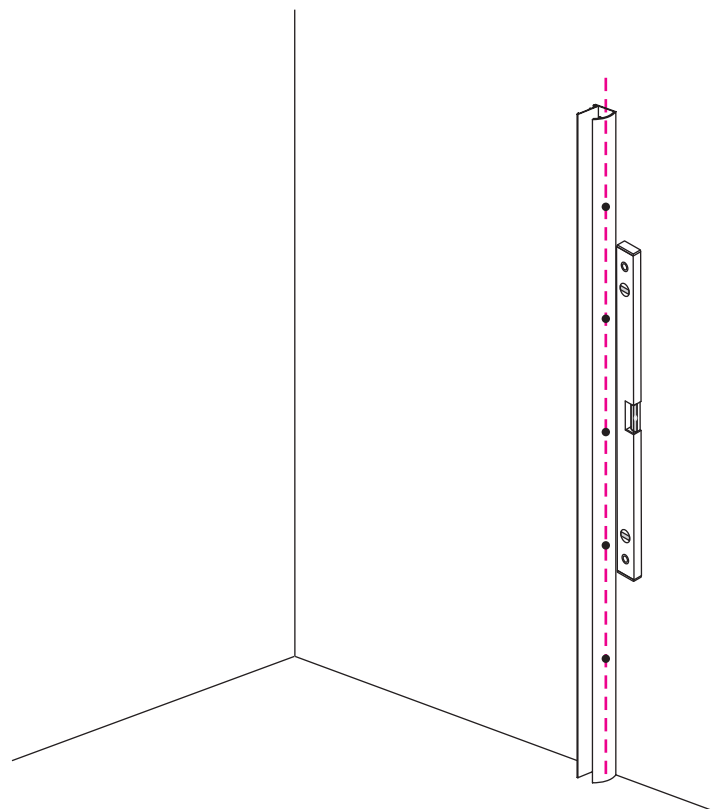

INSTALLATIE VOORSCHRIFT

Inloopdouche met NANO behandeld glas

Zonder NANO

NANO

NANO kant aan de binnenzijde
Te herkennen aan de sticker

NANO kant aan de binnenzijde
Te herkennen aan de sticker

NANO garantie: 5 jaar bij normaal gebruik
LET OP: gebruik geen grove scherpe voorwerpen, zoals schuursponsjes of staalwol om het glas schoon te maken.

1

- 1015(500x2000)
- 1015(600x2000)
- 1015(700x2000)
- 1015(780-800x2000)
- 1015(880-900x2000)
- 1015(980-1000x2000)
- 1215(1080-1100x2000)
- 1215(1180-1200x2000)
- 1215(1280-1300x2000)
- 1215(1380-1400x2000)
- 1215(1580-1600x2000)

5

**Voorzie alleen de
buitenzijde van de
cabine van siliconenkit.**