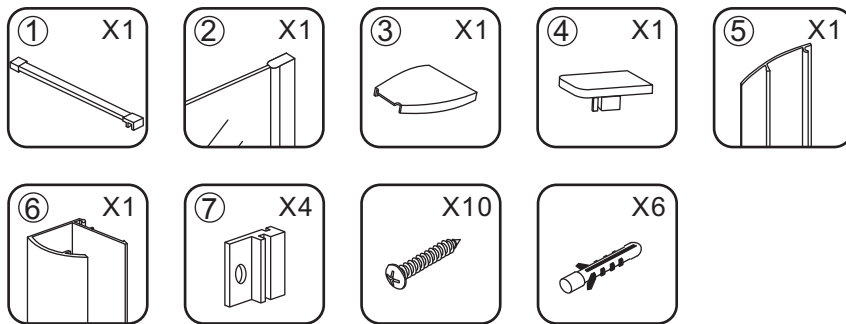

INSTALLATIE VOORSCHRIFT

Inloopdouche met NANO behandeld glas

Zonder NANO

NANO

NANO kant aan de binnenzijde
Te herkennen aan de sticker

NANO kant aan de binnenzijde
Te herkennen aan de sticker

NANO garantie: 5 jaar bij normaal gebruik
LET OP: gebruik geen grove scherpe voorwerpen, zoals schuursponsjes of staalwol om het glas schoon te maken.

1

- 1015(500x2000)
- 1015(600x2000)
- 1015(700x2000)
- 1015(780-800x2000)
- 1015(880-900x2000)
- 1015(980-1000x2000)
- 1215(1080-1100x2000)
- 1215(1180-1200x2000)
- 1215(1280-1300x2000)
- 1215(1380-1400x2000)
- 1215(1580-1600x2000)