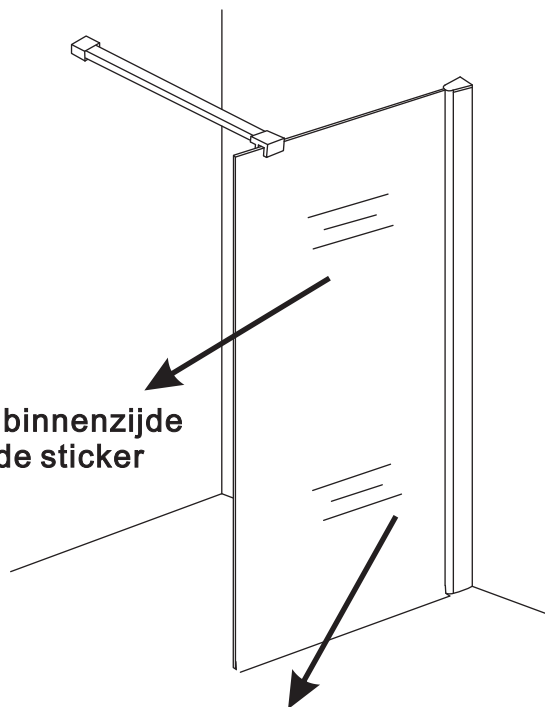

INSTALLATIE VOORSCHRIFT

Inloopdouche met NANO behandeld glas

Zonder NANO

NANO

NANO kant aan de binnenzijde
Te herkennen aan de sticker

NANO kant aan de binnenzijde
Te herkennen aan de sticker

NANO garantie: 5 jaar bij normaal gebruik
LET OP: gebruik geen grove scherpe voorwerpen, zoals schuursponsjes of staalwol om het glas schoon te maken.

1

- 1015(500x2000)
- 1015(600x2000)
- 1015(700x2000)
- 1015(780-800x2000)
- 1015(880-900x2000)
- 1015(980-1000x2000)
- 1215(1080-1100x2000)
- 1215(1180-1200x2000)
- 1215(1280-1300x2000)
- 1215(1380-1400x2000)
- 1215(1580-1600x2000)