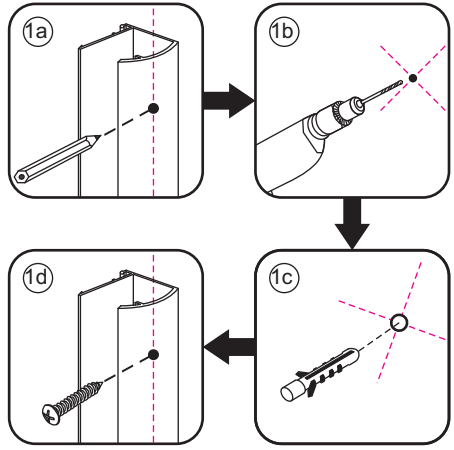

INSTALLATIE VOORSCHRIFT

Inloopdouche met NANO behandeld glas

Zonder NANO

NANO

NANO kant aan de binnenzijde
Te herkennen aan de sticker

NANO kant aan de binnenzijde
Te herkennen aan de sticker

NANO garantie: 5 jaar bij normaal gebruik
LET OP: gebruik geen grove scherpe voorwerpen, zoals schuursponsjes of staalwol om het glas schoon te maken.

1

- 1015(500x2000)
- 1015(600x2000)
- 1015(700x2000)
- 1015(780-800x2000)
- 1015(880-900x2000)
- 1015(980-1000x2000)
- 1215(1080-1100x2000)
- 1215(1180-1200x2000)
- 1215(1280-1300x2000)
- 1215(1380-1400x2000)
- 1215(1580-1600x2000)

5

**Voorzie alleen de
buitenzijde van de
cabine van siliconenkit.**