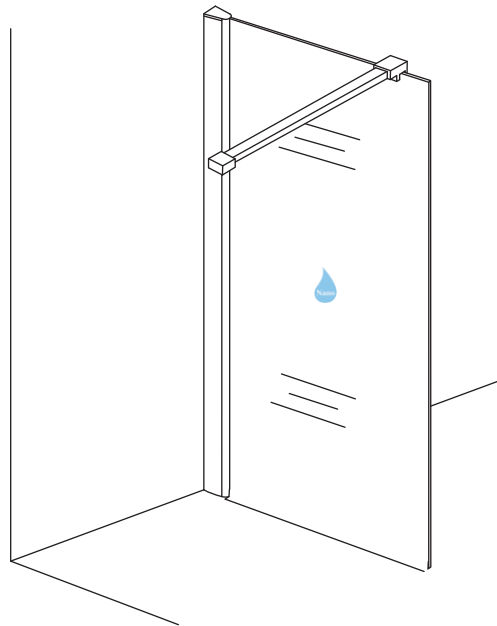

INSTALLATIE VOORSCHRIFT

Inloopdouche met NANO behandeld glas

Zonder NANO

NANO

NANO kant aan de binnenzijde
Te herkennen aan de sticker

NANO kant aan de binnenzijde
Te herkennen aan de sticker

NANO garantie: 5 jaar bij normaal gebruik
LET OP: gebruik geen grove scherpe voorwerpen, zoals schuursponsjes of staalwol om het glas schoon te maken.

1

- 1015(500x2000)
- 1015(600x2000)
- 1015(700x2000)
- 1015(780-800x2000)
- 1015(880-900x2000)
- 1015(980-1000x2000)
- 1215(1080-1100x2000)
- 1215(1180-1200x2000)
- 1215(1280-1300x2000)
- 1215(1380-1400x2000)
- 1215(1580-1600x2000)

5

**Voorzie alleen de
buitenzijde van de
cabine van siliconenkit.**