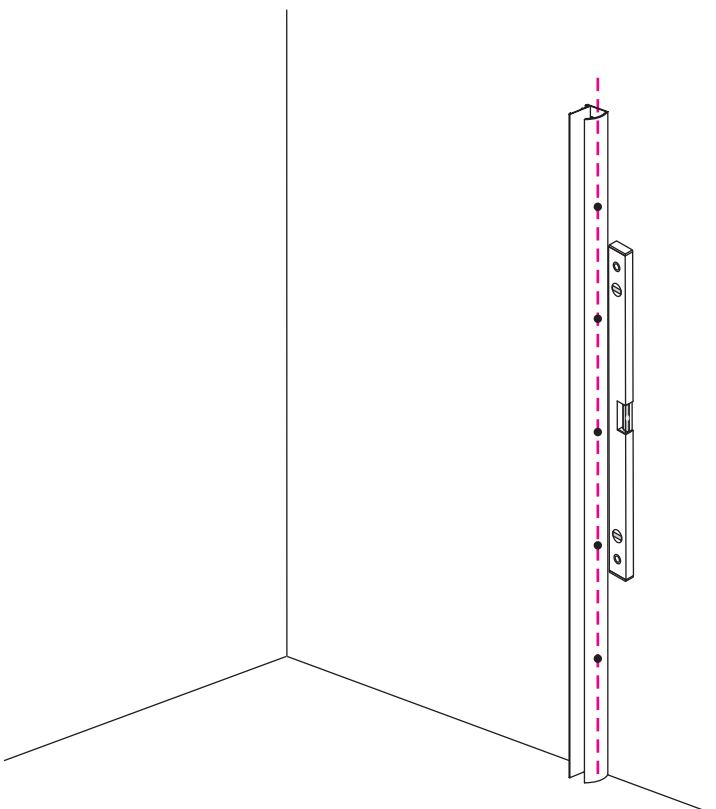

INSTALLATIE VOORSCHRIFT

Inloopdouche met NANO behandeld glas

Zonder NANO

NANO

NANO kant aan de binnenzijde
Te herkennen aan de sticker

NANO kant aan de binnenzijde
Te herkennen aan de sticker

NANO garantie: 5 jaar bij normaal gebruik
LET OP: gebruik geen grove scherpe voorwerpen, zoals schuursponsjes of staalwol om het glas schoon te maken.

1

- 1015(500x2000)
- 1015(600x2000)
- 1015(700x2000)
- 1015(780-800x2000)
- 1015(880-900x2000)
- 1015(980-1000x2000)
- 1215(1080-1100x2000)
- 1215(1180-1200x2000)
- 1215(1280-1300x2000)
- 1215(1380-1400x2000)
- 1215(1580-1600x2000)

5

**Voorzie alleen de
buitenzijde van de
cabine van siliconenkit.**