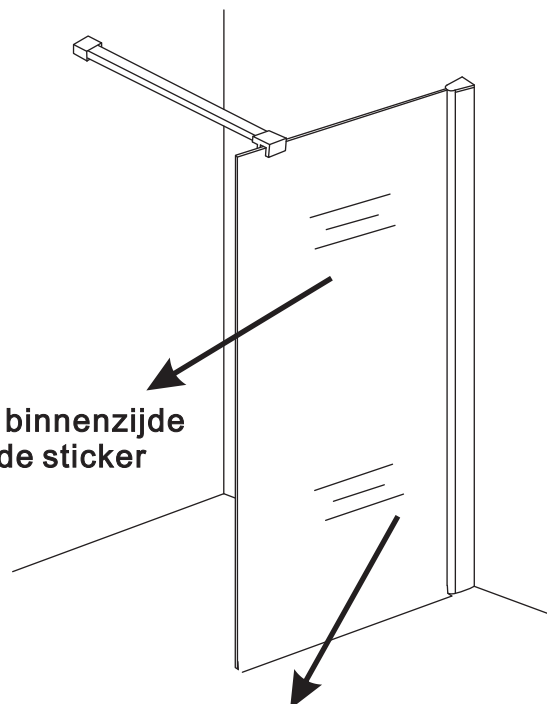

INSTALLATIE VOORSCHRIFT

Inloopdouche met NANO behandeld glas

Zonder NANO

NANO

NANO kant aan de binnenzijde
Te herkennen aan de sticker

NANO kant aan de binnenzijde
Te herkennen aan de sticker

NANO garantie: 5 jaar bij normaal gebruik
LET OP: gebruik geen grove scherpe voorwerpen, zoals schuursponsjes of staalwol om het glas schoon te maken.

1

- 1015(500x2000)
- 1015(600x2000)
- 1015(700x2000)
- 1015(780-800x2000)
- 1015(880-900x2000)
- 1015(980-1000x2000)
- 1215(1080-1100x2000)
- 1215(1180-1200x2000)
- 1215(1280-1300x2000)
- 1215(1380-1400x2000)
- 1215(1580-1600x2000)