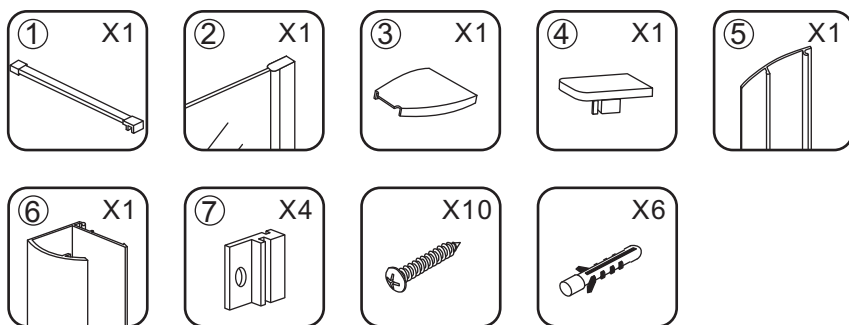

INSTALLATIE VOORSCHRIFT

Inloopdouche met NANO behandeld glas

Zonder NANO

NANO

NANO kant aan de binnenzijde
Te herkennen aan de sticker

NANO kant aan de binnenzijde
Te herkennen aan de sticker

NANO garantie: 5 jaar bij normaal gebruik
LET OP: gebruik geen grove scherpe voorwerpen, zoals schuursponsjes of staalwol om het glas schoon te maken.

1

- 1015(500x2000)
- 1015(600x2000)
- 1015(700x2000)
- 1015(780-800x2000)
- 1015(880-900x2000)
- 1015(980-1000x2000)
- 1215(1080-1100x2000)
- 1215(1180-1200x2000)
- 1215(1280-1300x2000)
- 1215(1380-1400x2000)
- 1215(1580-1600x2000)