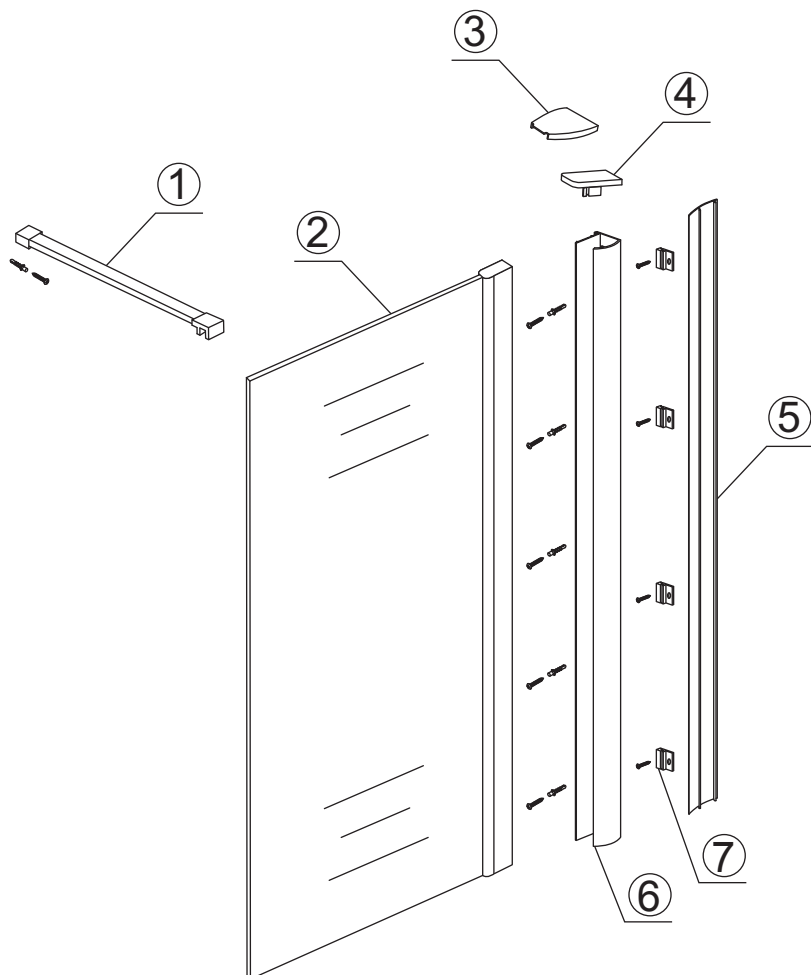

INSTALLATIE VOORSCHRIFT

Inloopdouche met NANO behandeld glas

Zonder NANO

NANO

NANO kant aan de binnenzijde
Te herkennen aan de sticker

NANO kant aan de binnenzijde
Te herkennen aan de sticker

NANO garantie: 5 jaar bij normaal gebruik
LET OP: gebruik geen grove scherpe voorwerpen, zoals schuursponsjes of staalwol om het glas schoon te maken.

1

- 1015(500x2000)
- 1015(600x2000)
- 1015(700x2000)
- 1015(780-800x2000)
- 1015(880-900x2000)
- 1015(980-1000x2000)
- 1215(1080-1100x2000)
- 1215(1180-1200x2000)
- 1215(1280-1300x2000)
- 1215(1380-1400x2000)
- 1215(1580-1600x2000)

5

**Voorzie alleen de
buitenzijde van de
cabine van siliconenkit.**