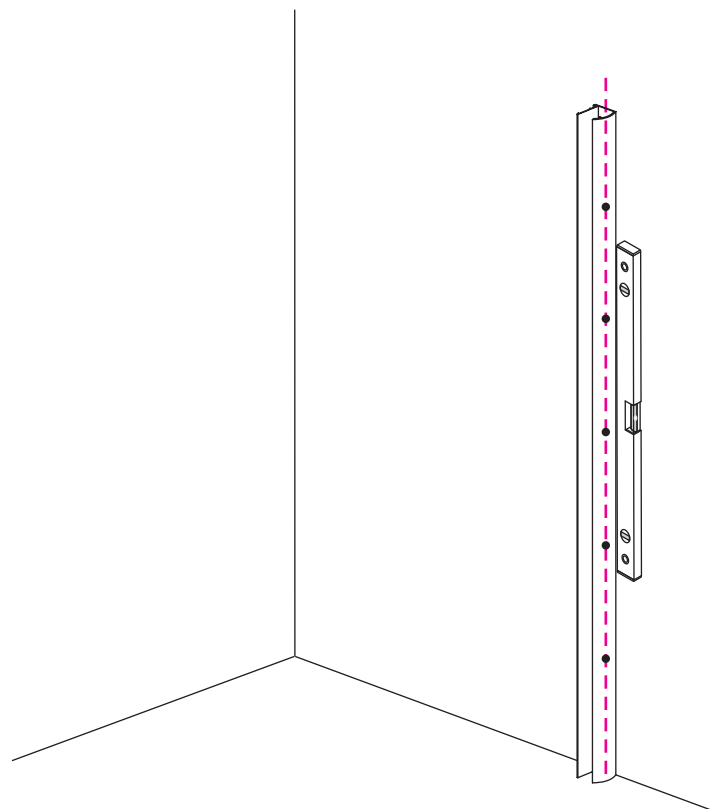

1

- 1015(500x2000)
- 1015(600x2000)
- 1015(700x2000)
- 1015(780-800x2000)
- 1015(880-900x2000)
- 1015(980-1000x2000)
- 1215(1080-1100x2000)
- 1215(1180-1200x2000)
- 1215(1280-1300x2000)
- 1215(1380-1400x2000)
- 1215(1580-1600x2000)

# 5

Φ3mm

X4

4x12

Φ6mm

X1

Φ6x30

X1

4x30

**Voorzie alleen de  
buitenzijde van de  
cabine van siliconenkit.**