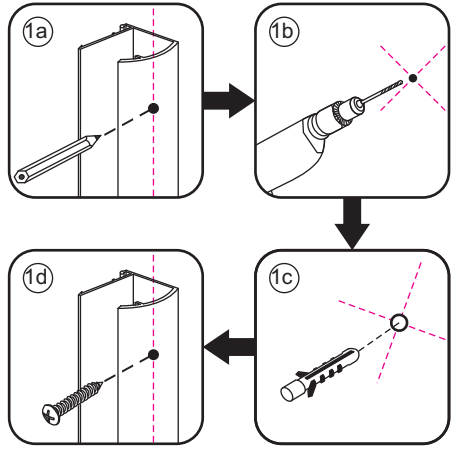

# Inloopdouche met NANO behandeld glas

Zonder NANO

NANO

---

NANO kant aan de binnenzijde  
Te herkennen aan de sticker

---

NANO kant aan de binnenzijde  
Te herkennen aan de sticker

NANO garantie: 5 jaar bij normaal gebruik  
LET OP: gebruik geen grove scherpe voorwerpen, zoals  
schuursponsjes of staalwol om het glas schoon te maken.

# 5

Φ3mm

X4

4x12

Φ6mm

X1

Φ6x30

X1