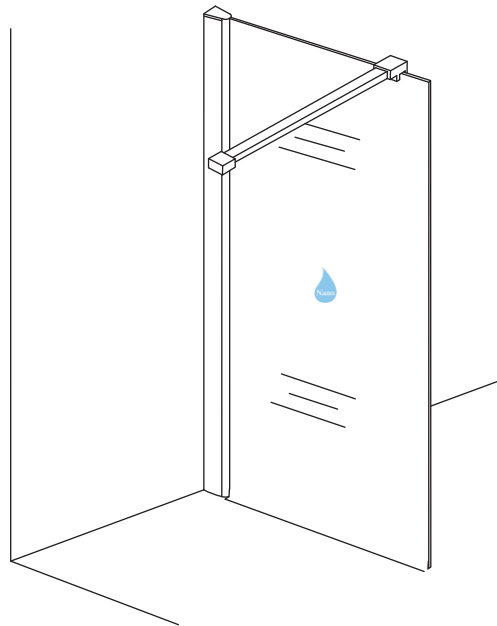

# Inloopdouche met NANO behandeld glas

Zonder NANO

NANO

---

NANO kant aan de binnenzijde  
Te herkennen aan de sticker

---

NANO kant aan de binnenzijde  
Te herkennen aan de sticker

NANO garantie: 5 jaar bij normaal gebruik  
LET OP: gebruik geen grove scherpe voorwerpen, zoals  
schuursponsjes of staalwol om het glas schoon te maken.

1

- 1015(500x2000)
- 1015(600x2000)
- 1015(700x2000)
- 1015(780-800x2000)
- 1015(880-900x2000)
- 1015(980-1000x2000)
- 1215(1080-1100x2000)
- 1215(1180-1200x2000)
- 1215(1280-1300x2000)
- 1215(1380-1400x2000)
- 1215(1580-1600x2000)