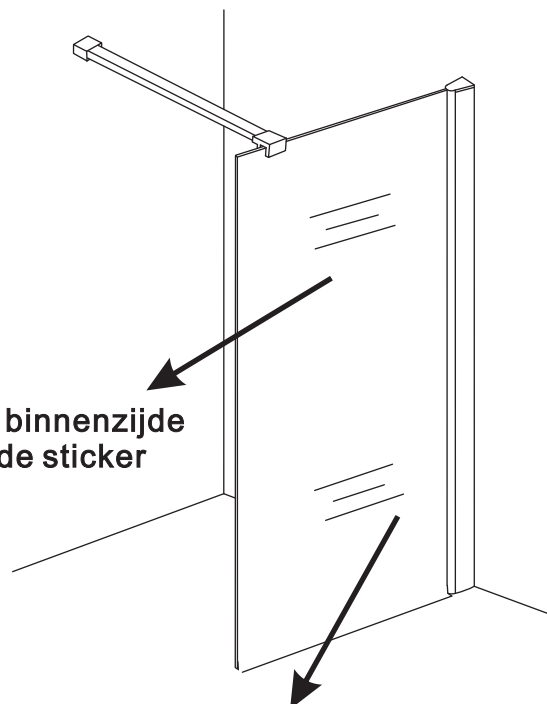

# Inloopdouche met NANO behandeld glas

Zonder NANO

NANO

---

NANO kant aan de binnenzijde  
Te herkennen aan de sticker

---

NANO kant aan de binnenzijde  
Te herkennen aan de sticker

NANO garantie: 5 jaar bij normaal gebruik  
LET OP: gebruik geen grove scherpe voorwerpen, zoals  
schuursponsjes of staalwol om het glas schoon te maken.

1

- 1015(500x2000)
- 1015(600x2000)
- 1015(700x2000)
- 1015(780-800x2000)
- 1015(880-900x2000)
- 1015(980-1000x2000)
- 1215(1080-1100x2000)
- 1215(1180-1200x2000)
- 1215(1280-1300x2000)
- 1215(1380-1400x2000)
- 1215(1580-1600x2000)