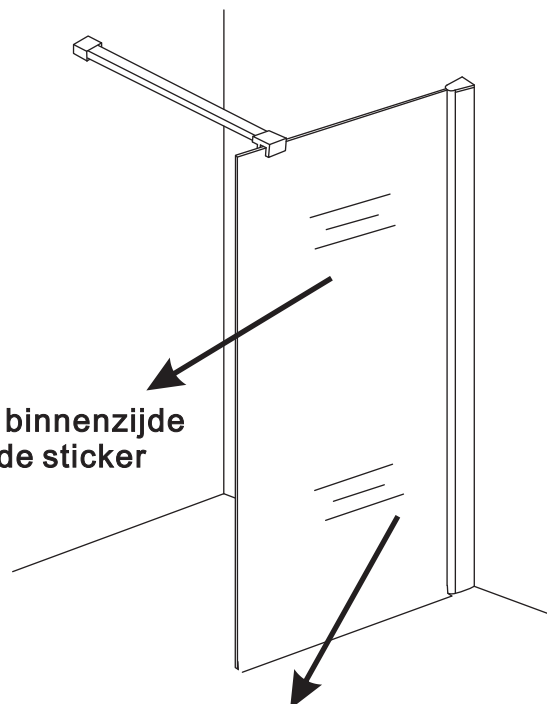

# Inloopdouche met NANO behandeld glas

Zonder NANO

NANO

NANO kant aan de binnenzijde  
Te herkennen aan de sticker

NANO kant aan de binnenzijde  
Te herkennen aan de sticker

**NANO garantie: 5 jaar bij normaal gebruik**  
**LET OP: gebruik geen grove scherpe voorwerpen, zoals schuursponsjes of staalwol om het glas schoon te maken.**

1

- 1015(500x2000)
- 1015(600x2000)
- 1015(700x2000)
- 1015(780-800x2000)
- 1015(880-900x2000)
- 1015(980-1000x2000)
- 1215(1080-1100x2000)
- 1215(1180-1200x2000)
- 1215(1280-1300x2000)
- 1215(1380-1400x2000)
- 1215(1580-1600x2000)