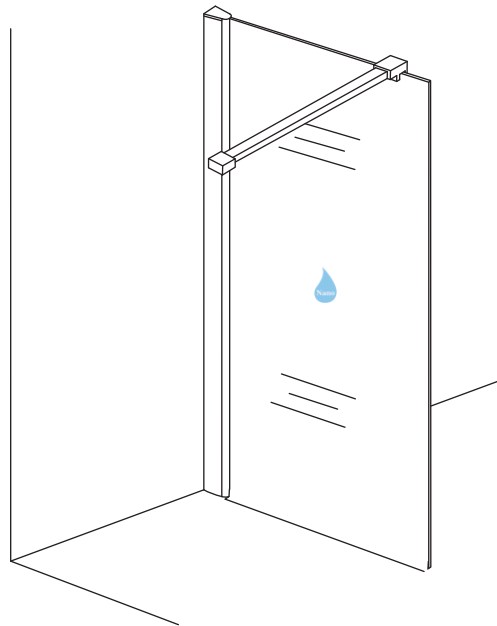

# Inloopdouche met NANO behandeld glas

Zonder NANO

NANO

NANO kant aan de binnenzijde  
Te herkennen aan de sticker

NANO kant aan de binnenzijde  
Te herkennen aan de sticker

**NANO garantie: 5 jaar bij normaal gebruik**  
**LET OP: gebruik geen grove scherpe voorwerpen, zoals schuursponsjes of staalwol om het glas schoon te maken.**

1

- 1015(500x2000)
- 1015(600x2000)
- 1015(700x2000)
- 1015(780-800x2000)
- 1015(880-900x2000)
- 1015(980-1000x2000)
- 1215(1080-1100x2000)
- 1215(1180-1200x2000)
- 1215(1280-1300x2000)
- 1215(1380-1400x2000)
- 1215(1580-1600x2000)