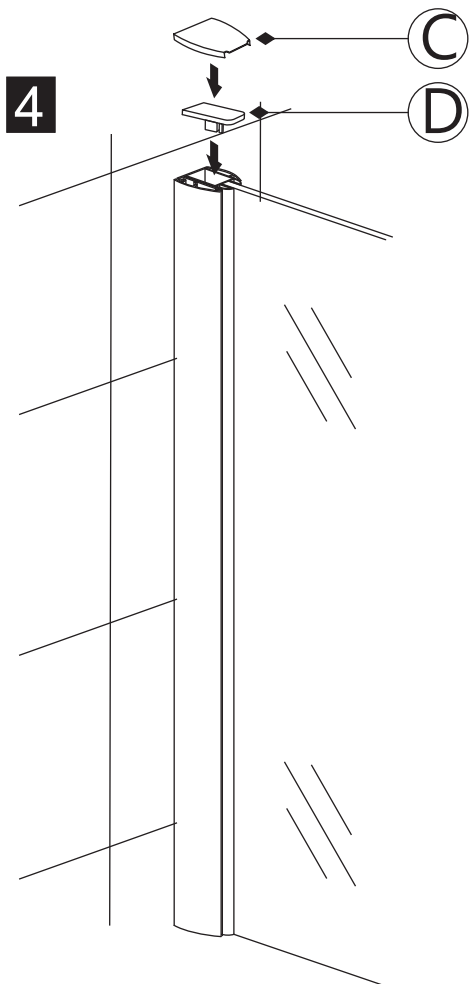

INSTALLATIE VOORSCHRIFT

Inloopdouche met NANO behandeld glas

Zonder NANO

NANO

NANO kant aan de binnenzijde
Te herkennen aan de sticker

NANO kant aan de binnenzijde
Te herkennen aan de sticker

NANO garantie: 5 jaar bij normaal gebruik
LET OP: gebruik geen grove scherpe voorwerpen, zoals
schuursponsjes of staalwol om het glas schoon te maken.

- 1015(500x2000)
- 1015(600x2000)
- 1015(700x2000)
- 1015(780-800x2000)
- 1015(880-900x2000)
- 1015(980-1000x2000)
- 1215(1080-1100x2000)
- 1215(1180-1200x2000)
- 1215(1280-1300x2000)
- 1215(1380-1400x2000)

**Voorzie alleen de
buitenzijde van de
cabine van siliconenkit.**