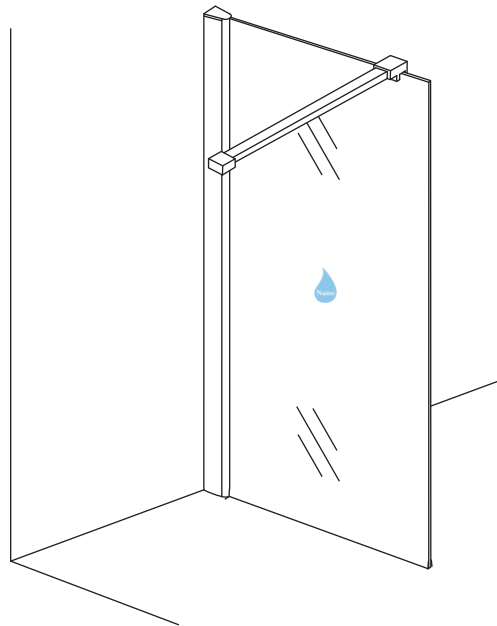

INSTALLATIE VOORSCHRIFT

Inloopdouche met NANO behandeld glas

Zonder NANO

NANO

NANO kant aan de binnenzijde
Te herkennen aan de sticker

NANO kant aan de binnenzijde
Te herkennen aan de sticker

NANO garantie: 5 jaar bij normaal gebruik
LET OP: gebruik geen grove scherpe voorwerpen, zoals
schuursponsjes of staalwol om het glas schoon te maken.

- 1015(500x2000)
- 1015(600x2000)
- 1015(700x2000)
- 1015(780-800x2000)
- 1015(880-900x2000)
- 1015(980-1000x2000)
- 1215(1080-1100x2000)
- 1215(1180-1200x2000)
- 1215(1280-1300x2000)
- 1215(1380-1400x2000)

**Voorzie alleen de
buitenzijde van de
cabine van siliconenkit.**