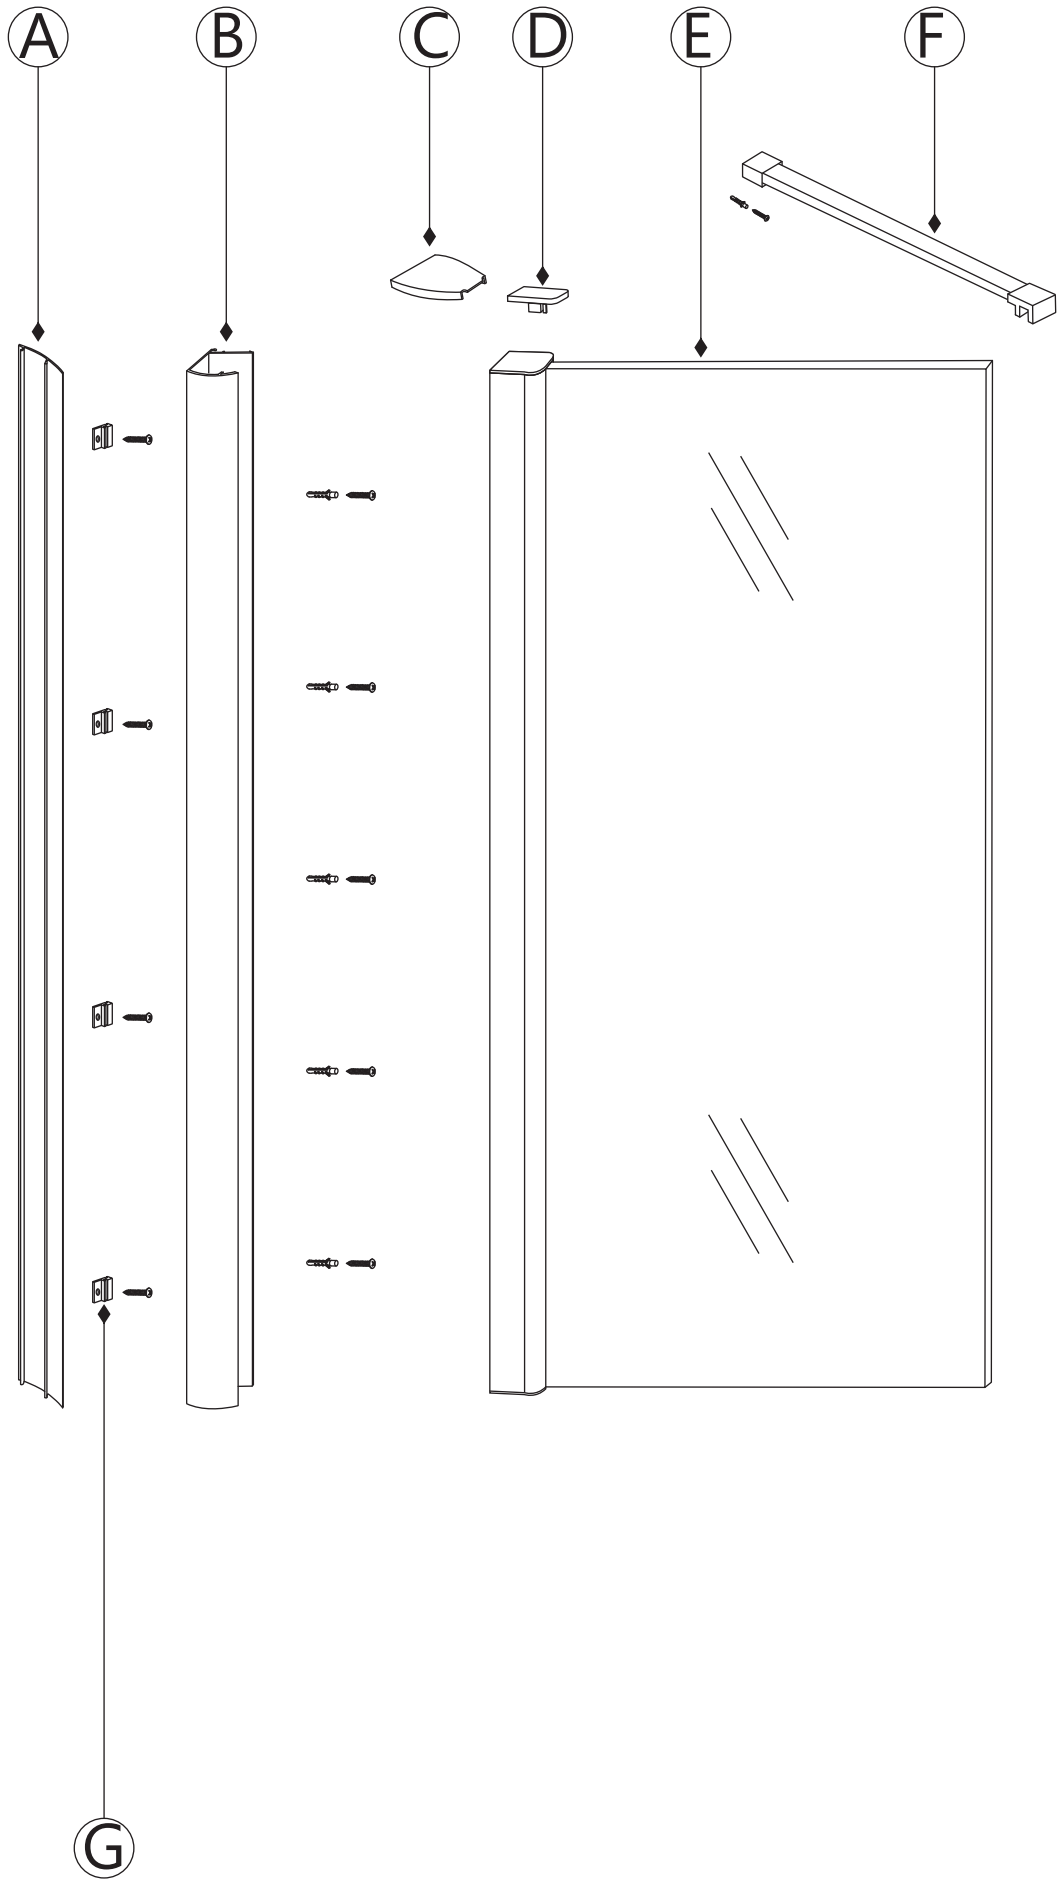

INSTALLATIE VOORSCHRIFT

Inloopdouche met NANO behandeld glas

Zonder NANO

NANO

NANO kant aan de binnenzijde
Te herkennen aan de sticker

NANO kant aan de binnenzijde
Te herkennen aan de sticker

NANO garantie: 5 jaar bij normaal gebruik
LET OP: gebruik geen grove scherpe voorwerpen, zoals
schuursponsjes of staalwol om het glas schoon te maken.

- 1015(500x2000)
- 1015(600x2000)
- 1015(700x2000)
- 1015(780-800x2000)
- 1015(880-900x2000)
- 1015(980-1000x2000)
- 1215(1080-1100x2000)
- 1215(1180-1200x2000)
- 1215(1280-1300x2000)
- 1215(1380-1400x2000)

**Voorzie alleen de
buitenzijde van de
cabine van siliconenkit.**