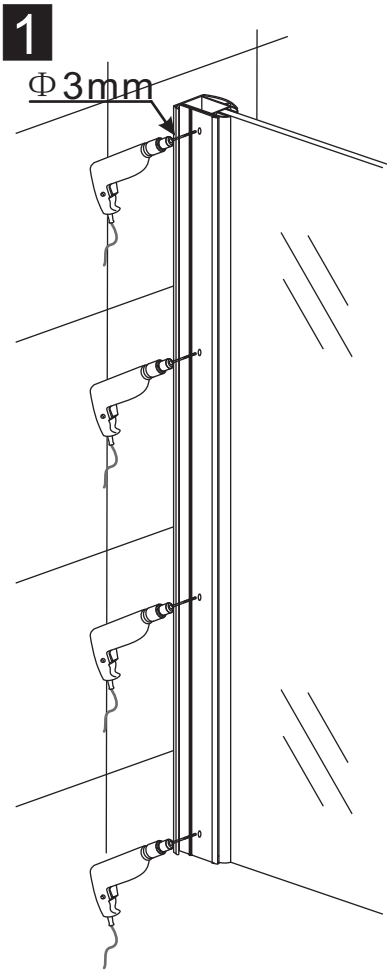

INSTALLATIE VOORSCHRIFT

Inloopdouche met NANO behandeld glas

Zonder NANO

NANO

NANO kant aan de binnenzijde
Te herkennen aan de sticker

NANO kant aan de binnenzijde
Te herkennen aan de sticker

NANO garantie: 5 jaar bij normaal gebruik
LET OP: gebruik geen grove scherpe voorwerpen, zoals
schuursponsjes of staalwol om het glas schoon te maken.

- 1015(500x2000)
- 1015(600x2000)
- 1015(700x2000)
- 1015(780-800x2000)
- 1015(880-900x2000)
- 1015(980-1000x2000)
- 1215(1080-1100x2000)
- 1215(1180-1200x2000)
- 1215(1280-1300x2000)
- 1215(1380-1400x2000)

**Voorzie alleen de
buitenzijde van de
cabine van siliconenkit.**