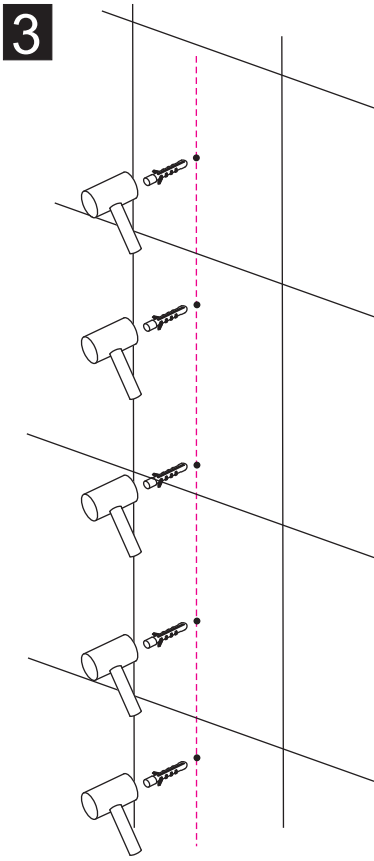

INSTALLATIE VOORSCHRIFT

Inloopdouche met NANO behandeld glas

Zonder NANO

NANO

NANO kant aan de binnenzijde
Te herkennen aan de sticker

NANO kant aan de binnenzijde
Te herkennen aan de sticker

NANO garantie: 5 jaar bij normaal gebruik
LET OP: gebruik geen grove scherpe voorwerpen, zoals
schuursponsjes of staalwol om het glas schoon te maken.

- 1015(500x2000)
- 1015(600x2000)
- 1015(700x2000)
- 1015(780-800x2000)
- 1015(880-900x2000)
- 1015(980-1000x2000)
- 1215(1080-1100x2000)
- 1215(1180-1200x2000)
- 1215(1280-1300x2000)
- 1215(1380-1400x2000)

**Voorzie alleen de
buitenzijde van de
cabine van siliconenkit.**