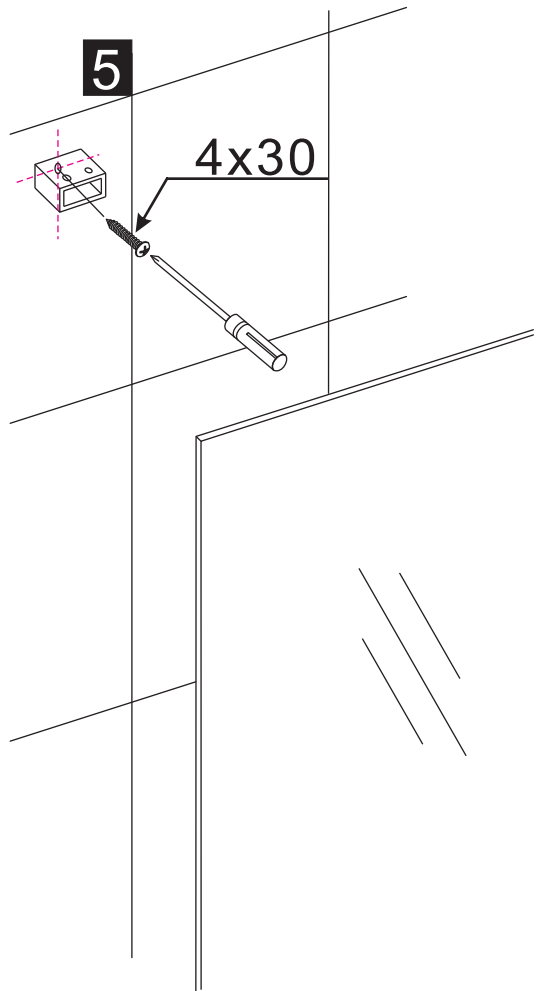

INSTALLATIE VOORSCHRIFT

Inloopdouche met NANO behandeld glas

Zonder NANO

NANO

NANO kant aan de binnenzijde
Te herkennen aan de sticker

NANO kant aan de binnenzijde
Te herkennen aan de sticker

NANO garantie: 5 jaar bij normaal gebruik
LET OP: gebruik geen grove scherpe voorwerpen, zoals
schuursponsjes of staalwol om het glas schoon te maken.

- 1015(500x2000)
- 1015(600x2000)
- 1015(700x2000)
- 1015(780-800x2000)
- 1015(880-900x2000)
- 1015(980-1000x2000)
- 1215(1080-1100x2000)
- 1215(1180-1200x2000)
- 1215(1280-1300x2000)
- 1215(1380-1400x2000)

**Voorzie alleen de
buitenzijde van de
cabine van siliconenkit.**