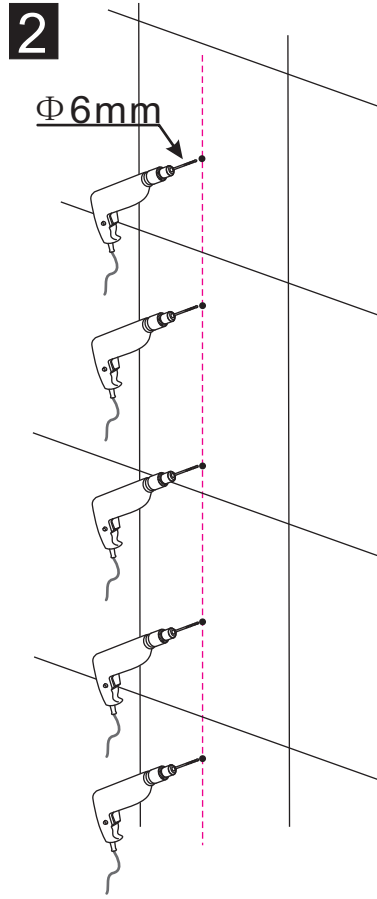

INSTALLATIE VOORSCHRIFT

Inloopdouche met NANO behandeld glas

Zonder NANO

NANO

NANO kant aan de binnenzijde
Te herkennen aan de sticker

NANO kant aan de binnenzijde
Te herkennen aan de sticker

NANO garantie: 5 jaar bij normaal gebruik
LET OP: gebruik geen grove scherpe voorwerpen, zoals
schuursponsjes of staalwol om het glas schoon te maken.

- 1015(500x2000)
- 1015(600x2000)
- 1015(700x2000)
- 1015(780-800x2000)
- 1015(880-900x2000)
- 1015(980-1000x2000)
- 1215(1080-1100x2000)
- 1215(1180-1200x2000)
- 1215(1280-1300x2000)
- 1215(1380-1400x2000)

**Voorzie alleen de
buitenzijde van de
cabine van siliconenkit.**