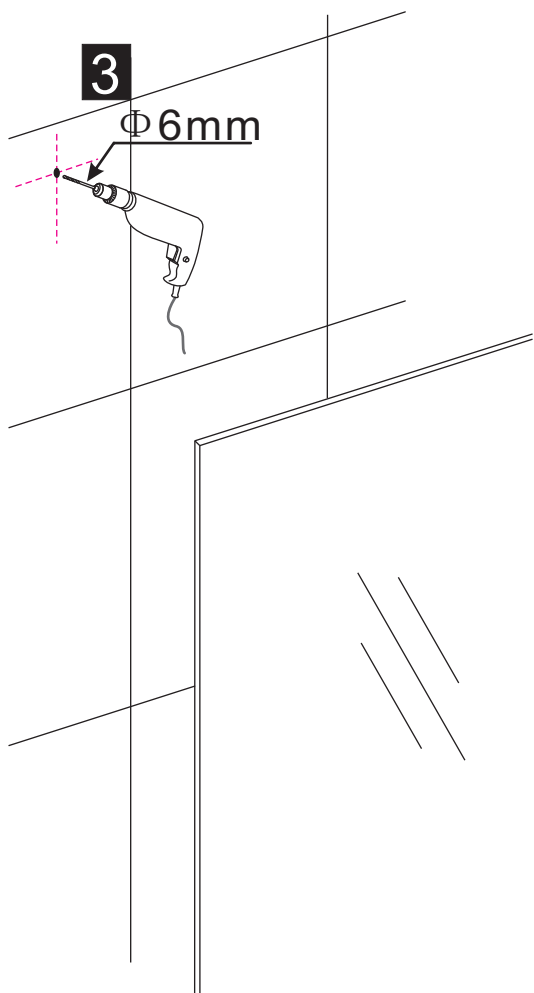

INSTALLATIE VOORSCHRIFT

Inloopdouche met NANO behandeld glas

Zonder NANO

NANO

NANO kant aan de binnenzijde
Te herkennen aan de sticker

NANO kant aan de binnenzijde
Te herkennen aan de sticker

NANO garantie: 5 jaar bij normaal gebruik
LET OP: gebruik geen grove scherpe voorwerpen, zoals
schuursponsjes of staalwol om het glas schoon te maken.

- 1015(500x2000)
- 1015(600x2000)
- 1015(700x2000)
- 1015(780-800x2000)
- 1015(880-900x2000)
- 1015(980-1000x2000)
- 1215(1080-1100x2000)
- 1215(1180-1200x2000)
- 1215(1280-1300x2000)
- 1215(1380-1400x2000)

**Voorzie alleen de
buitenzijde van de
cabine van siliconenkit.**