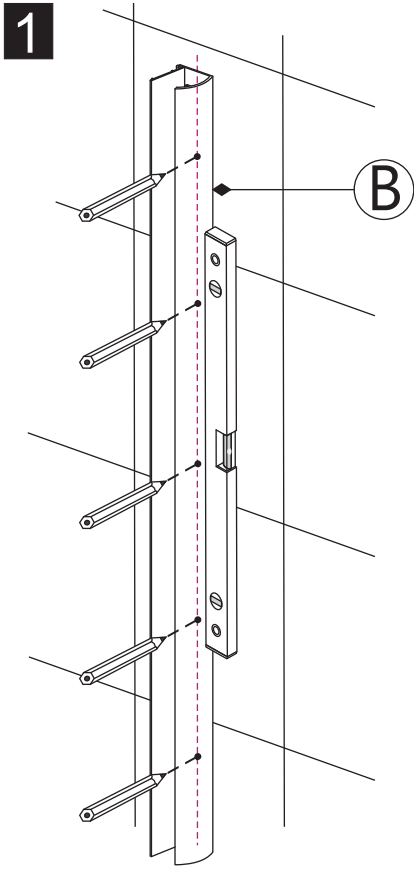

INSTALLATIE VOORSCHRIFT

Inloopdouche met NANO behandeld glas

Zonder NANO

NANO

NANO kant aan de binnenzijde
Te herkennen aan de sticker

NANO kant aan de binnenzijde
Te herkennen aan de sticker

NANO garantie: 5 jaar bij normaal gebruik
LET OP: gebruik geen grove scherpe voorwerpen, zoals
schuursponsjes of staalwol om het glas schoon te maken.

- 1015(500x2000)
- 1015(600x2000)
- 1015(700x2000)
- 1015(780-800x2000)
- 1015(880-900x2000)
- 1015(980-1000x2000)
- 1215(1080-1100x2000)
- 1215(1180-1200x2000)
- 1215(1280-1300x2000)
- 1215(1380-1400x2000)

**Voorzie alleen de
buitenzijde van de
cabine van siliconenkit.**