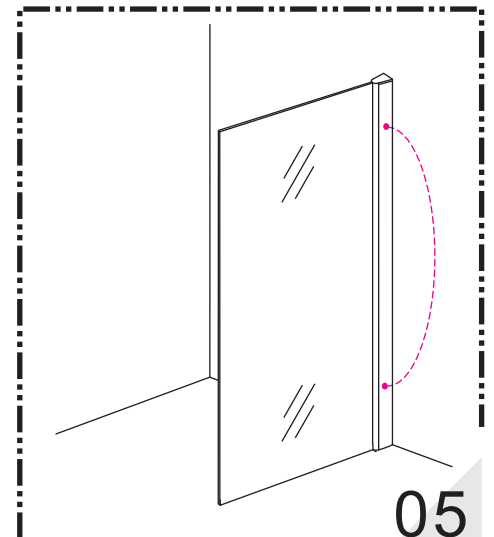

INSTALLATIE VOORSCHRIFT

Inloopdouche met NANO behandeld glas

Zonder NANO

NANO

NANO kant aan de binnenzijde
Te herkennen aan de sticker

NANO kant aan de binnenzijde
Te herkennen aan de sticker

NANO garantie: 5 jaar bij normaal gebruik
LET OP: gebruik geen grove scherpe voorwerpen, zoals
schuursponsjes of staalwol om het glas schoon te maken.

- 1015(500x2000)
- 1015(600x2000)
- 1015(700x2000)
- 1015(780-800x2000)
- 1015(880-900x2000)
- 1015(980-1000x2000)
- 1215(1080-1100x2000)
- 1215(1180-1200x2000)
- 1215(1280-1300x2000)
- 1215(1380-1400x2000)

**Voorzie alleen de
buitenzijde van de
cabine van siliconenkit.**