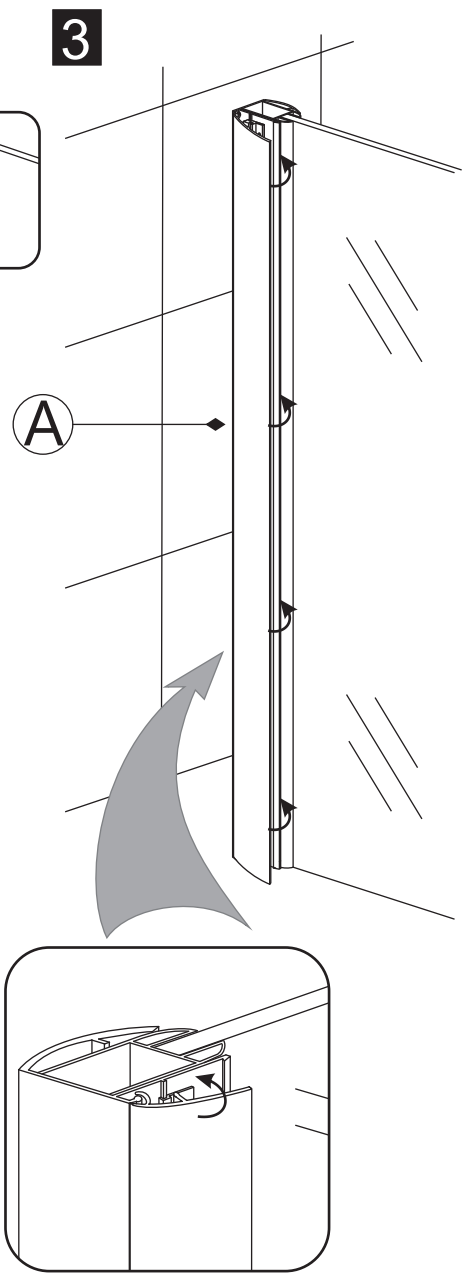

INSTALLATIE VOORSCHRIFT

Inloopdouche met NANO behandeld glas

Zonder NANO

NANO

NANO kant aan de binnenzijde
Te herkennen aan de sticker

NANO kant aan de binnenzijde
Te herkennen aan de sticker

NANO garantie: 5 jaar bij normaal gebruik
LET OP: gebruik geen grove scherpe voorwerpen, zoals
schuursponsjes of staalwol om het glas schoon te maken.

- 1015(500x2000)
- 1015(600x2000)
- 1015(700x2000)
- 1015(780-800x2000)
- 1015(880-900x2000)
- 1015(980-1000x2000)
- 1215(1080-1100x2000)
- 1215(1180-1200x2000)
- 1215(1280-1300x2000)
- 1215(1380-1400x2000)

**Voorzie alleen de
buitenzijde van de
cabine van siliconenkit.**