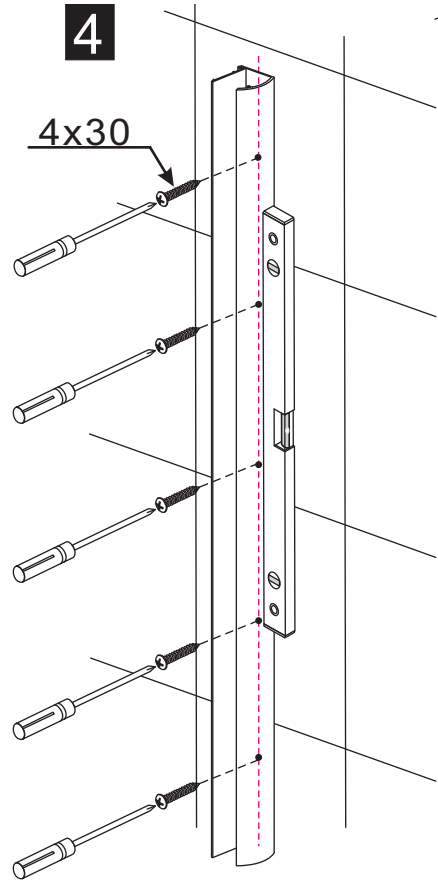

INSTALLATIE VOORSCHRIFT

Inloopdouche met NANO behandeld glas

Zonder NANO

NANO

NANO kant aan de binnenzijde
Te herkennen aan de sticker

NANO kant aan de binnenzijde
Te herkennen aan de sticker

NANO garantie: 5 jaar bij normaal gebruik
LET OP: gebruik geen grove scherpe voorwerpen, zoals
schuursponsjes of staalwol om het glas schoon te maken.

- 1015(500x2000)
- 1015(600x2000)
- 1015(700x2000)
- 1015(780-800x2000)
- 1015(880-900x2000)
- 1015(980-1000x2000)
- 1215(1080-1100x2000)
- 1215(1180-1200x2000)
- 1215(1280-1300x2000)
- 1215(1380-1400x2000)

**Voorzie alleen de
buitenzijde van de
cabine van siliconenkit.**