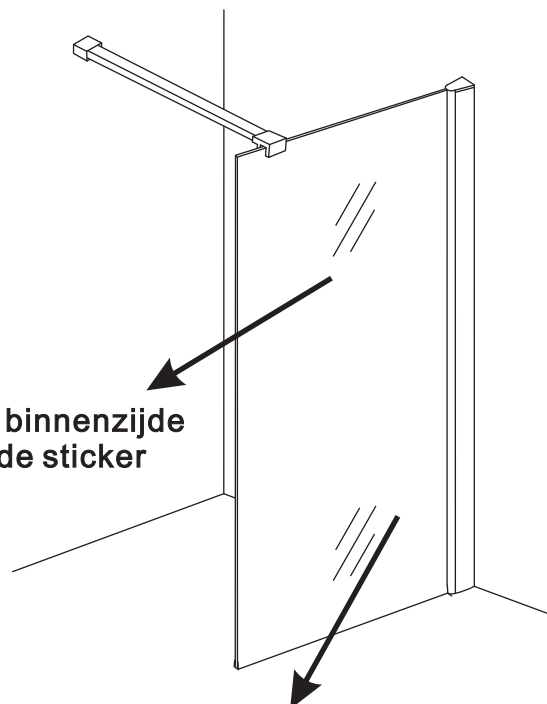

INSTALLATIE VOORSCHRIFT

Inloopdouche met NANO behandeld glas

Zonder NANO

NANO

NANO kant aan de binnenzijde
Te herkennen aan de sticker

NANO kant aan de binnenzijde
Te herkennen aan de sticker

NANO garantie: 5 jaar bij normaal gebruik
LET OP: gebruik geen grove scherpe voorwerpen, zoals
schuursponsjes of staalwol om het glas schoon te maken.

- 1015(500x2000)
- 1015(600x2000)
- 1015(700x2000)
- 1015(780-800x2000)
- 1015(880-900x2000)
- 1015(980-1000x2000)
- 1215(1080-1100x2000)
- 1215(1180-1200x2000)
- 1215(1280-1300x2000)
- 1215(1380-1400x2000)

**Voorzie alleen de
buitenzijde van de
cabine van siliconenkit.**