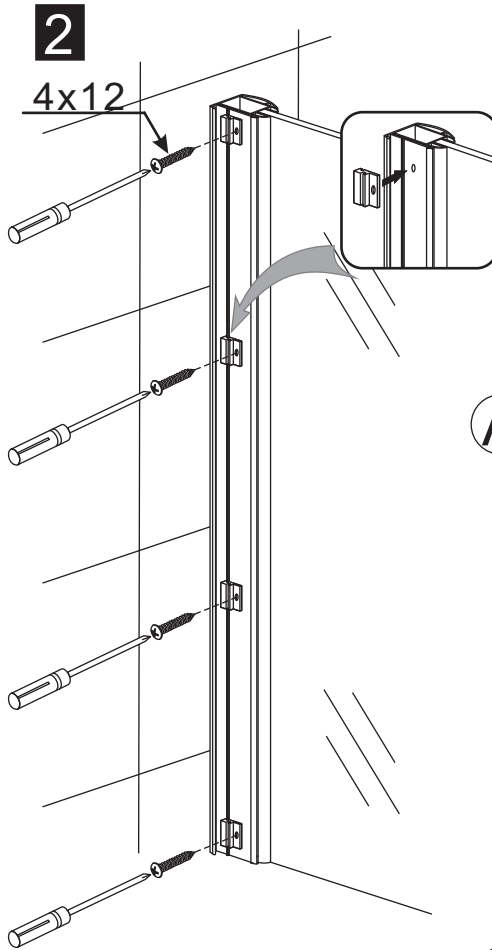

INSTALLATIE VOORSCHRIFT

Inloopdouche met NANO behandeld glas

Zonder NANO

NANO

NANO kant aan de binnenzijde
Te herkennen aan de sticker

NANO kant aan de binnenzijde
Te herkennen aan de sticker

NANO garantie: 5 jaar bij normaal gebruik
LET OP: gebruik geen grove scherpe voorwerpen, zoals
schuursponsjes of staalwol om het glas schoon te maken.

- 1015(500x2000)
- 1015(600x2000)
- 1015(700x2000)
- 1015(780-800x2000)
- 1015(880-900x2000)
- 1015(980-1000x2000)
- 1215(1080-1100x2000)
- 1215(1180-1200x2000)
- 1215(1280-1300x2000)
- 1215(1380-1400x2000)

**Voorzie alleen de
buitenzijde van de
cabine van siliconenkit.**