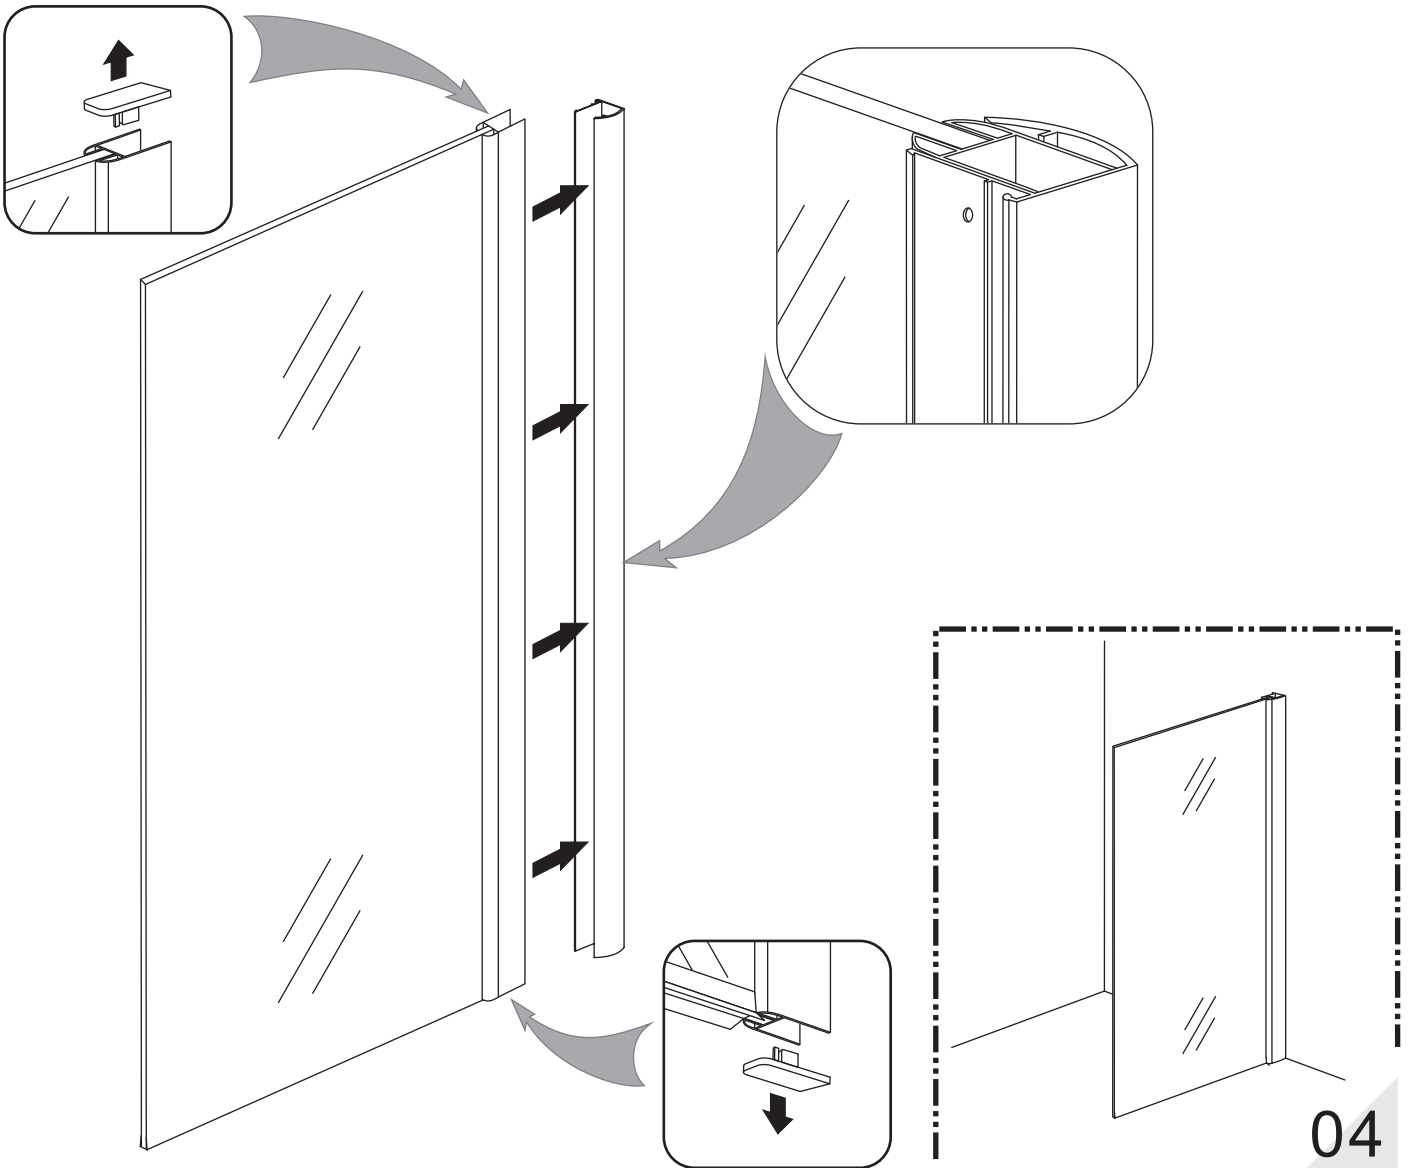

INSTALLATIE VOORSCHRIFT

Inloopdouche met NANO behandeld glas

Zonder NANO

NANO

NANO kant aan de binnenzijde
Te herkennen aan de sticker

NANO kant aan de binnenzijde
Te herkennen aan de sticker

NANO garantie: 5 jaar bij normaal gebruik
LET OP: gebruik geen grove scherpe voorwerpen, zoals
schuursponsjes of staalwol om het glas schoon te maken.

- 1015(500x2000)
- 1015(600x2000)
- 1015(700x2000)
- 1015(780-800x2000)
- 1015(880-900x2000)
- 1015(980-1000x2000)
- 1215(1080-1100x2000)
- 1215(1180-1200x2000)
- 1215(1280-1300x2000)
- 1215(1380-1400x2000)

**Voorzie alleen de
buitenzijde van de
cabine van siliconenkit.**