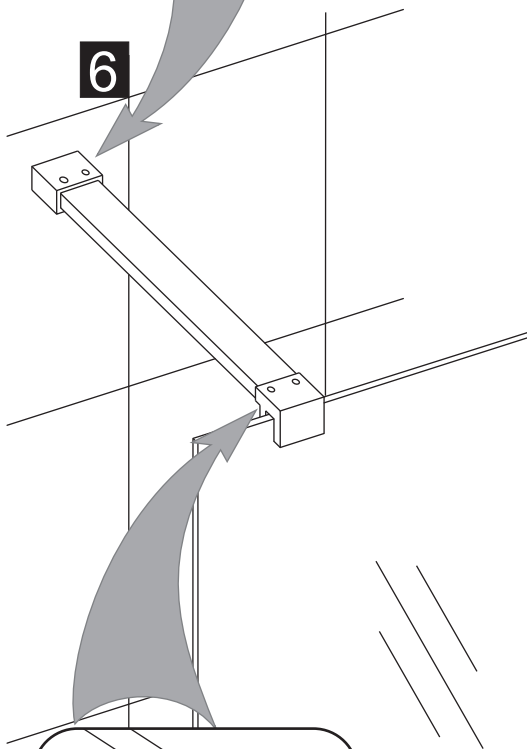

INSTALLATIE VOORSCHRIFT

Inloopdouche met NANO behandeld glas

Zonder NANO

NANO

NANO kant aan de binnenzijde
Te herkennen aan de sticker

NANO kant aan de binnenzijde
Te herkennen aan de sticker

NANO garantie: 5 jaar bij normaal gebruik
LET OP: gebruik geen grove scherpe voorwerpen, zoals
schuursponsjes of staalwol om het glas schoon te maken.

- 1015(500x2000)
- 1015(600x2000)
- 1015(700x2000)
- 1015(780-800x2000)
- 1015(880-900x2000)
- 1015(980-1000x2000)
- 1215(1080-1100x2000)
- 1215(1180-1200x2000)
- 1215(1280-1300x2000)
- 1215(1380-1400x2000)

**Voorzie alleen de
buitenzijde van de
cabine van siliconenkit.**