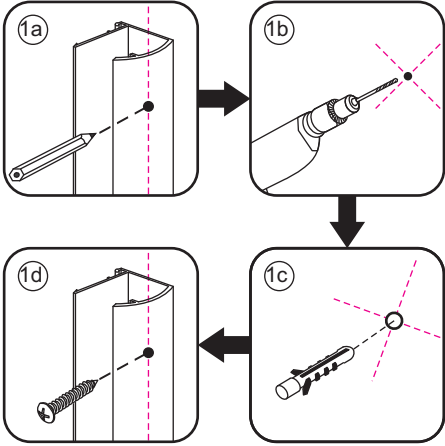

INSTALLATIE VOORSCHRIFT

Inloopdouche met NANO behandeld glas

Zonder NANO

NANO

NANO kant aan de binnenzijde
Te herkennen aan de sticker

NANO kant aan de binnenzijde
Te herkennen aan de sticker

NANO garantie: 5 jaar bij normaal gebruik
LET OP: gebruik geen grove scherpe voorwerpen, zoals schuursponsjes of staalwol om het glas schoon te maken.

1

- 1015(500x2000)
- 1015(600x2000)
- 1015(700x2000)
- 1015(780-800x2000)
- 1015(880-900x2000)
- 1015(980-1000x2000)
- 1215(1080-1100x2000)
- 1215(1180-1200x2000)
- 1215(1280-1300x2000)
- 1215(1380-1400x2000)
- 1215(1580-1600x2000)

5

**Voorzie alleen de
buitenzijde van de
cabine van siliconenkit.**