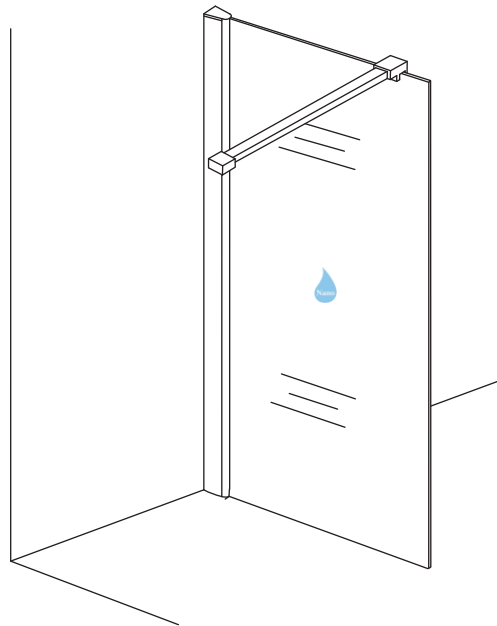

INSTALLATIE VOORSCHRIFT

Inloopdouche met NANO behandeld glas

Zonder NANO

NANO

NANO kant aan de binnenzijde
Te herkennen aan de sticker

NANO kant aan de binnenzijde
Te herkennen aan de sticker

NANO garantie: 5 jaar bij normaal gebruik
LET OP: gebruik geen grove scherpe voorwerpen, zoals schuursponsjes of staalwol om het glas schoon te maken.

1

- 1015(500x2000)
- 1015(600x2000)
- 1015(700x2000)
- 1015(780-800x2000)
- 1015(880-900x2000)
- 1015(980-1000x2000)
- 1215(1080-1100x2000)
- 1215(1180-1200x2000)
- 1215(1280-1300x2000)
- 1215(1380-1400x2000)
- 1215(1580-1600x2000)

5

**Voorzie alleen de
buitenzijde van de
cabine van siliconenkit.**