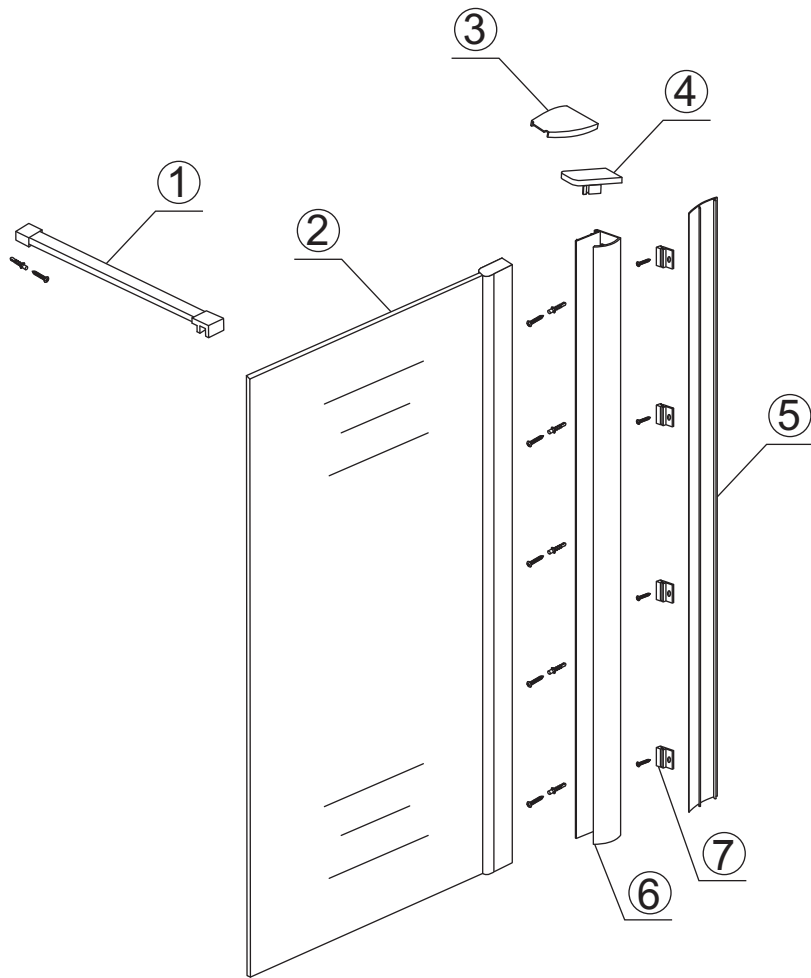

INSTALLATIE VOORSCHRIFT

Inloopdouche met NANO behandeld glas

Zonder NANO

NANO

NANO kant aan de binnenzijde
Te herkennen aan de sticker

NANO kant aan de binnenzijde
Te herkennen aan de sticker

NANO garantie: 5 jaar bij normaal gebruik
LET OP: gebruik geen grove scherpe voorwerpen, zoals schuursponsjes of staalwol om het glas schoon te maken.

1

- 1015(500x2000)
- 1015(600x2000)
- 1015(700x2000)
- 1015(780-800x2000)
- 1015(880-900x2000)
- 1015(980-1000x2000)
- 1215(1080-1100x2000)
- 1215(1180-1200x2000)
- 1215(1280-1300x2000)
- 1215(1380-1400x2000)
- 1215(1580-1600x2000)

5

**Voorzie alleen de
buitenzijde van de
cabine van siliconenkit.**