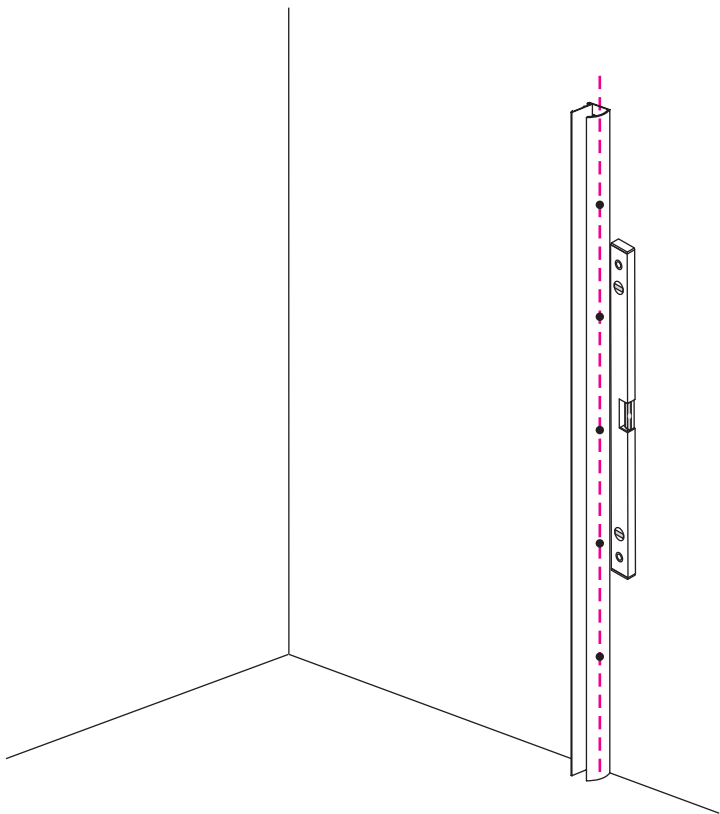

INSTALLATIE VOORSCHRIFT

Inloopdouche met NANO behandeld glas

Zonder NANO

NANO

NANO kant aan de binnenzijde
Te herkennen aan de sticker

NANO kant aan de binnenzijde
Te herkennen aan de sticker

NANO garantie: 5 jaar bij normaal gebruik
LET OP: gebruik geen grove scherpe voorwerpen, zoals schuursponsjes of staalwol om het glas schoon te maken.

1

- 1015(500x2000)
- 1015(600x2000)
- 1015(700x2000)
- 1015(780-800x2000)
- 1015(880-900x2000)
- 1015(980-1000x2000)
- 1215(1080-1100x2000)
- 1215(1180-1200x2000)
- 1215(1280-1300x2000)
- 1215(1380-1400x2000)
- 1215(1580-1600x2000)

5

**Voorzie alleen de
buitenzijde van de
cabine van siliconenkit.**