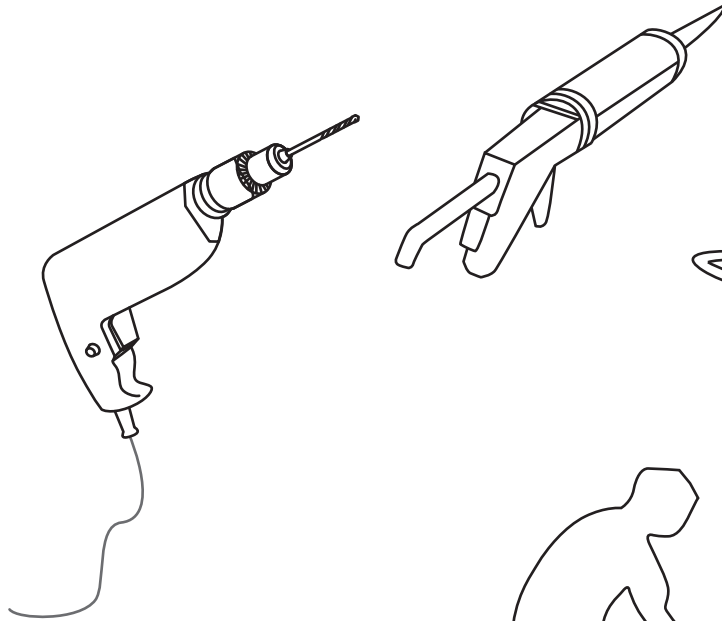

INSTALLATIE VOORSCHRIFT

Inloopdouche met NANO behandeld glas

Zonder NANO

NANO

NANO kant aan de binnenzijde
Te herkennen aan de sticker

NANO kant aan de binnenzijde
Te herkennen aan de sticker

NANO garantie: 5 jaar bij normaal gebruik
LET OP: gebruik geen grove scherpe voorwerpen, zoals schuursponsjes of staalwol om het glas schoon te maken.

5

**Voorzie alleen de
buitenzijde van de
cabine van siliconenkit.**