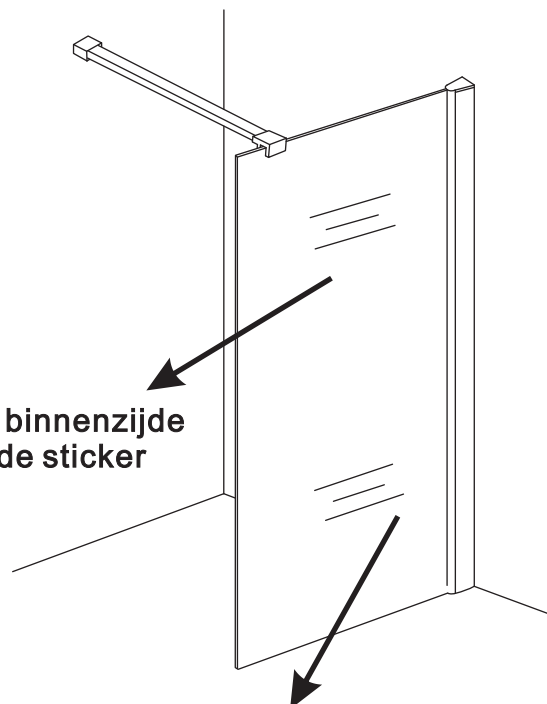

INSTALLATIE VOORSCHRIFT

Inloopdouche met NANO behandeld glas

Zonder NANO

NANO

NANO kant aan de binnenzijde
Te herkennen aan de sticker

NANO kant aan de binnenzijde
Te herkennen aan de sticker

NANO garantie: 5 jaar bij normaal gebruik
LET OP: gebruik geen grove scherpe voorwerpen, zoals schuursponsjes of staalwol om het glas schoon te maken.

1

- 1015(500x2000)
- 1015(600x2000)
- 1015(700x2000)
- 1015(780-800x2000)
- 1015(880-900x2000)
- 1015(980-1000x2000)
- 1215(1080-1100x2000)
- 1215(1180-1200x2000)
- 1215(1280-1300x2000)
- 1215(1380-1400x2000)
- 1215(1580-1600x2000)