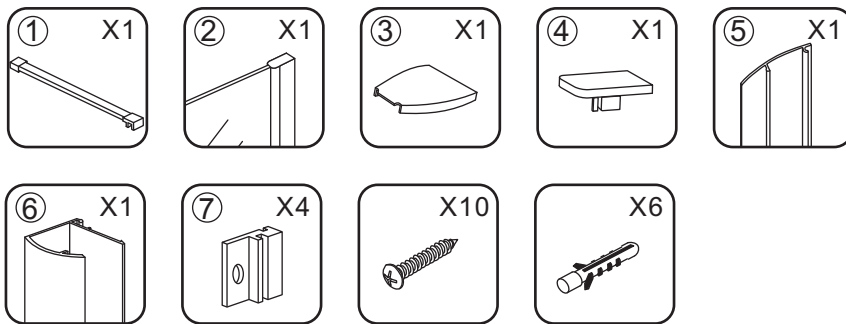

INSTALLATIE VOORSCHRIFT

Inloopdouche met NANO behandeld glas

Zonder NANO

NANO

NANO kant aan de binnenzijde
Te herkennen aan de sticker

NANO kant aan de binnenzijde
Te herkennen aan de sticker

NANO garantie: 5 jaar bij normaal gebruik
LET OP: gebruik geen grove scherpe voorwerpen, zoals schuursponsjes of staalwol om het glas schoon te maken.

1

- 1015(500x2000)
- 1015(600x2000)
- 1015(700x2000)
- 1015(780-800x2000)
- 1015(880-900x2000)
- 1015(980-1000x2000)
- 1215(1080-1100x2000)
- 1215(1180-1200x2000)
- 1215(1280-1300x2000)
- 1215(1380-1400x2000)
- 1215(1580-1600x2000)

5

**Voorzie alleen de
buitenzijde van de
cabine van siliconenkit.**