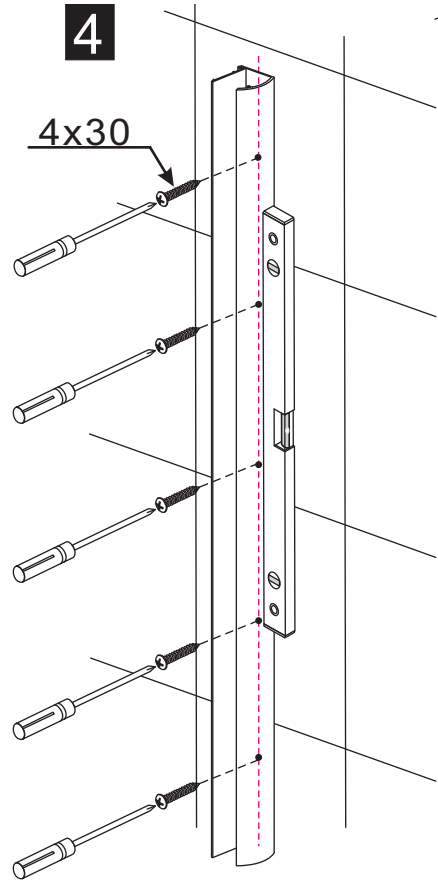

INSTALLATIE VOORSCHRIFT

Inloopdouche met NANO behandeld glas

Zonder NANO

NANO

NANO kant aan de binnenzijde
Te herkennen aan de sticker

NANO kant aan de binnenzijde
Te herkennen aan de sticker

NANO garantie: 5 jaar bij normaal gebruik
LET OP: gebruik geen grove scherpe voorwerpen, zoals schuursponsjes of staalwol om het glas schoon te maken.

- 1015(500x2000)
- 1015(600x2000)
- 1015(700x2000)
- 1015(780-800x2000)
- 1015(880-900x2000)
- 1015(980-1000x2000)
- 1215(1080-1100x2000)
- 1215(1180-1200x2000)
- 1215(1280-1300x2000)
- 1215(1380-1400x2000)

**Voorzie alleen de
buitenzijde van de
cabine van siliconenkit.**