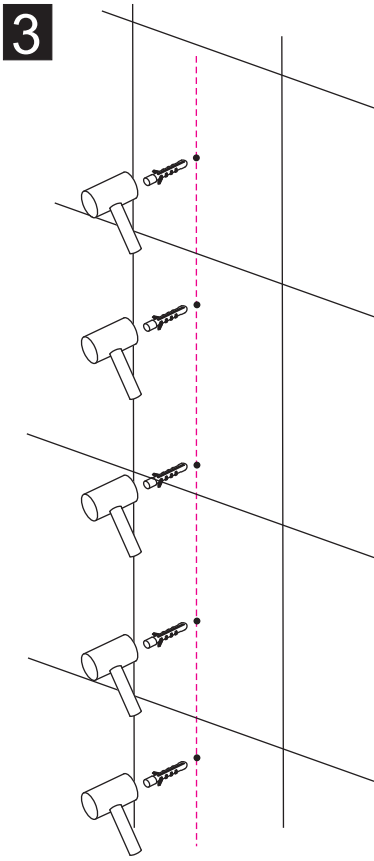

INSTALLATIE VOORSCHRIFT

Inloopdouche met NANO behandeld glas

Zonder NANO

NANO

NANO kant aan de binnenzijde
Te herkennen aan de sticker

NANO kant aan de binnenzijde
Te herkennen aan de sticker

NANO garantie: 5 jaar bij normaal gebruik
LET OP: gebruik geen grove scherpe voorwerpen, zoals schuursponsjes of staalwol om het glas schoon te maken.

- 1015(500x2000)
- 1015(600x2000)
- 1015(700x2000)
- 1015(780-800x2000)
- 1015(880-900x2000)
- 1015(980-1000x2000)
- 1215(1080-1100x2000)
- 1215(1180-1200x2000)
- 1215(1280-1300x2000)
- 1215(1380-1400x2000)

**Voorzie alleen de
buitenzijde van de
cabine van siliconenkit.**