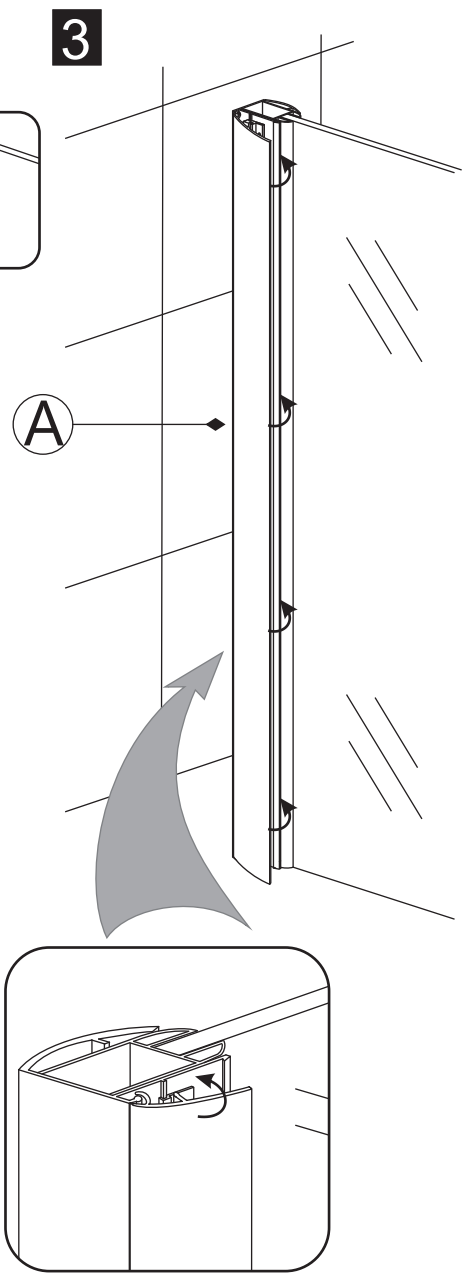

INSTALLATIE VOORSCHRIFT

Inloopdouche met NANO behandeld glas

Zonder NANO

NANO

NANO kant aan de binnenzijde
Te herkennen aan de sticker

NANO kant aan de binnenzijde
Te herkennen aan de sticker

NANO garantie: 5 jaar bij normaal gebruik
LET OP: gebruik geen grove scherpe voorwerpen, zoals schuursponsjes of staalwol om het glas schoon te maken.

- 1015(500x2000)
- 1015(600x2000)
- 1015(700x2000)
- 1015(780-800x2000)
- 1015(880-900x2000)
- 1015(980-1000x2000)
- 1215(1080-1100x2000)
- 1215(1180-1200x2000)
- 1215(1280-1300x2000)
- 1215(1380-1400x2000)

**Voorzie alleen de
buitenzijde van de
cabine van siliconenkit.**