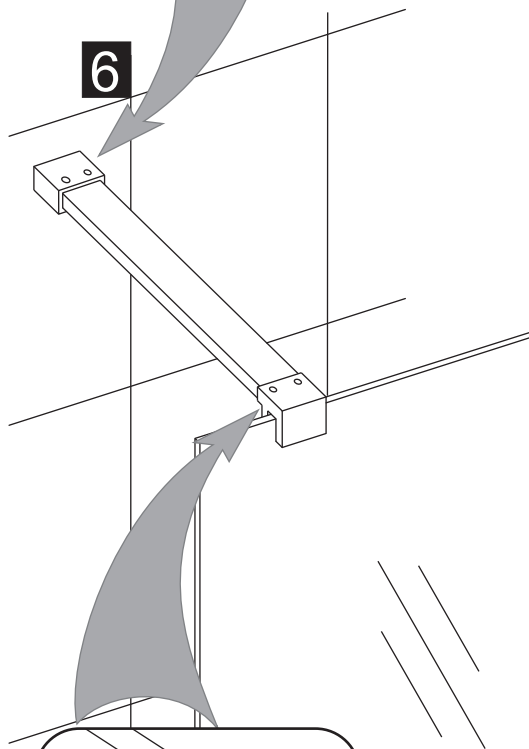

INSTALLATIE VOORSCHRIFT

Inloopdouche met NANO behandeld glas

Zonder NANO

NANO

NANO kant aan de binnenzijde
Te herkennen aan de sticker

NANO kant aan de binnenzijde
Te herkennen aan de sticker

NANO garantie: 5 jaar bij normaal gebruik
LET OP: gebruik geen grove scherpe voorwerpen, zoals schuursponsjes of staalwol om het glas schoon te maken.

- 1015(500x2000)
- 1015(600x2000)
- 1015(700x2000)
- 1015(780-800x2000)
- 1015(880-900x2000)
- 1015(980-1000x2000)
- 1215(1080-1100x2000)
- 1215(1180-1200x2000)
- 1215(1280-1300x2000)
- 1215(1380-1400x2000)

**Voorzie alleen de
buitenzijde van de
cabine van siliconenkit.**