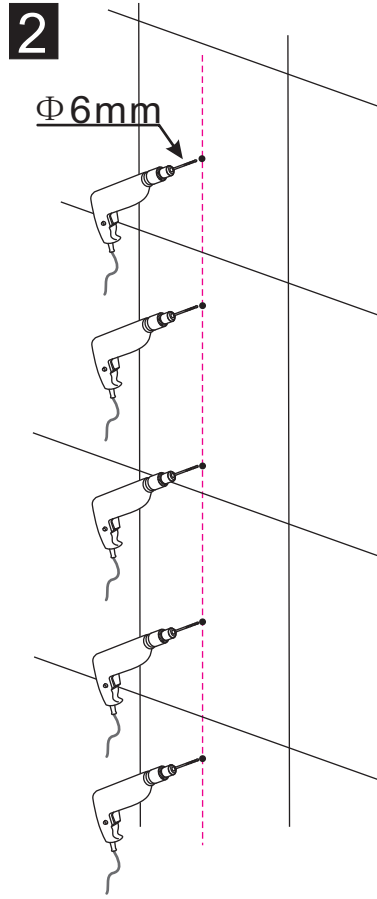

INSTALLATIE VOORSCHRIFT

Inloopdouche met NANO behandeld glas

Zonder NANO

NANO

NANO kant aan de binnenzijde
Te herkennen aan de sticker

NANO kant aan de binnenzijde
Te herkennen aan de sticker

NANO garantie: 5 jaar bij normaal gebruik
LET OP: gebruik geen grove scherpe voorwerpen, zoals schuursponsjes of staalwol om het glas schoon te maken.

- 1015(500x2000)
- 1015(600x2000)
- 1015(700x2000)
- 1015(780-800x2000)
- 1015(880-900x2000)
- 1015(980-1000x2000)
- 1215(1080-1100x2000)
- 1215(1180-1200x2000)
- 1215(1280-1300x2000)
- 1215(1380-1400x2000)

**Voorzie alleen de
buitenzijde van de
cabine van siliconenkit.**