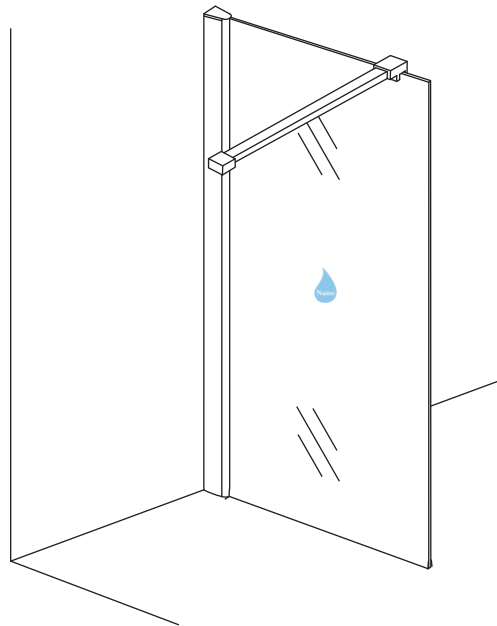

INSTALLATIE VOORSCHRIFT

Inloopdouche met NANO behandeld glas

Zonder NANO

NANO

NANO kant aan de binnenzijde
Te herkennen aan de sticker

NANO kant aan de binnenzijde
Te herkennen aan de sticker

NANO garantie: 5 jaar bij normaal gebruik
LET OP: gebruik geen grove scherpe voorwerpen, zoals schuursponsjes of staalwol om het glas schoon te maken.

- 1015(500x2000)
- 1015(600x2000)
- 1015(700x2000)
- 1015(780-800x2000)
- 1015(880-900x2000)
- 1015(980-1000x2000)
- 1215(1080-1100x2000)
- 1215(1180-1200x2000)
- 1215(1280-1300x2000)
- 1215(1380-1400x2000)

**Voorzie alleen de
buitenzijde van de
cabine van siliconenkit.**