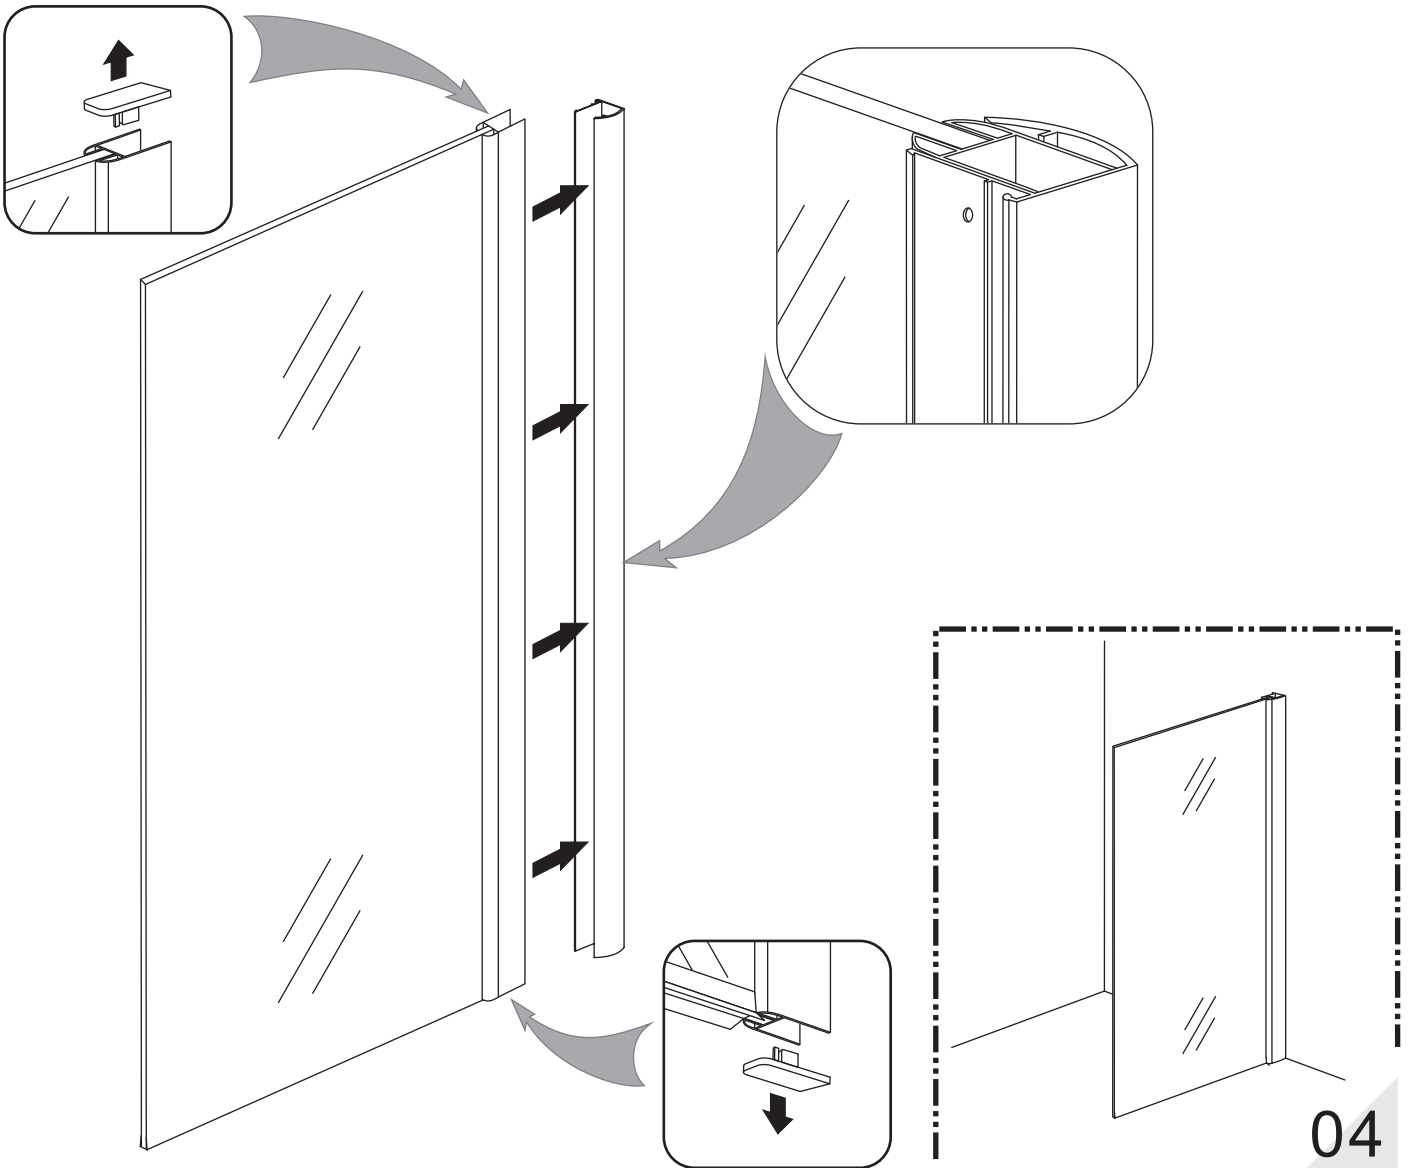

INSTALLATIE VOORSCHRIFT

Inloopdouche met NANO behandeld glas

Zonder NANO

NANO

NANO kant aan de binnenzijde
Te herkennen aan de sticker

NANO kant aan de binnenzijde
Te herkennen aan de sticker

NANO garantie: 5 jaar bij normaal gebruik
LET OP: gebruik geen grove scherpe voorwerpen, zoals schuursponsjes of staalwol om het glas schoon te maken.

- 1015(500x2000)
- 1015(600x2000)
- 1015(700x2000)
- 1015(780-800x2000)
- 1015(880-900x2000)
- 1015(980-1000x2000)
- 1215(1080-1100x2000)
- 1215(1180-1200x2000)
- 1215(1280-1300x2000)
- 1215(1380-1400x2000)

**Voorzie alleen de
buitenzijde van de
cabine van siliconenkit.**