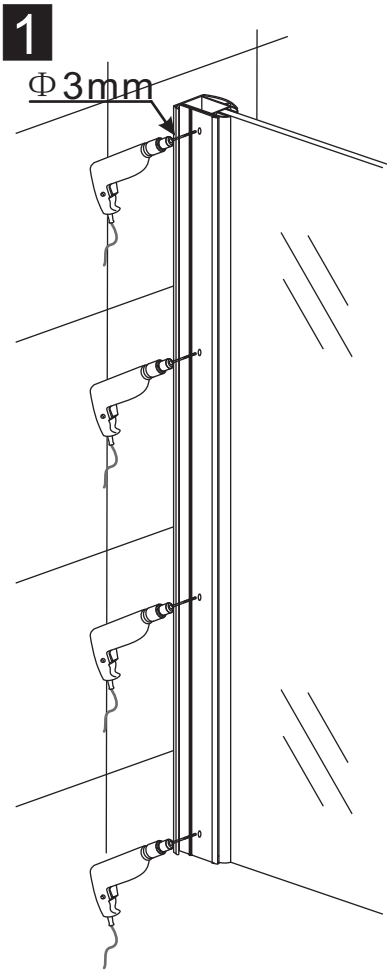

INSTALLATIE VOORSCHRIFT

Inloopdouche met NANO behandeld glas

Zonder NANO

NANO

NANO kant aan de binnenzijde
Te herkennen aan de sticker

NANO kant aan de binnenzijde
Te herkennen aan de sticker

NANO garantie: 5 jaar bij normaal gebruik
LET OP: gebruik geen grove scherpe voorwerpen, zoals schuursponsjes of staalwol om het glas schoon te maken.

- 1015(500x2000)
- 1015(600x2000)
- 1015(700x2000)
- 1015(780-800x2000)
- 1015(880-900x2000)
- 1015(980-1000x2000)
- 1215(1080-1100x2000)
- 1215(1180-1200x2000)
- 1215(1280-1300x2000)
- 1215(1380-1400x2000)

**Voorzie alleen de
buitenzijde van de
cabine van siliconenkit.**