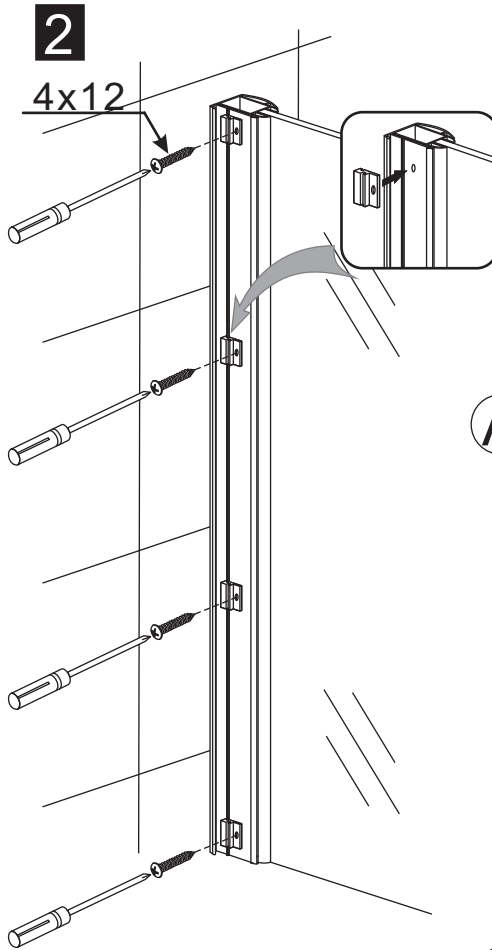

INSTALLATIE VOORSCHRIFT

Inloopdouche met NANO behandeld glas

Zonder NANO

NANO

NANO kant aan de binnenzijde
Te herkennen aan de sticker

NANO kant aan de binnenzijde
Te herkennen aan de sticker

NANO garantie: 5 jaar bij normaal gebruik
LET OP: gebruik geen grove scherpe voorwerpen, zoals schuursponsjes of staalwol om het glas schoon te maken.

- 1015(500x2000)
- 1015(600x2000)
- 1015(700x2000)
- 1015(780-800x2000)
- 1015(880-900x2000)
- 1015(980-1000x2000)
- 1215(1080-1100x2000)
- 1215(1180-1200x2000)
- 1215(1280-1300x2000)
- 1215(1380-1400x2000)

**Voorzie alleen de
buitenzijde van de
cabine van siliconenkit.**