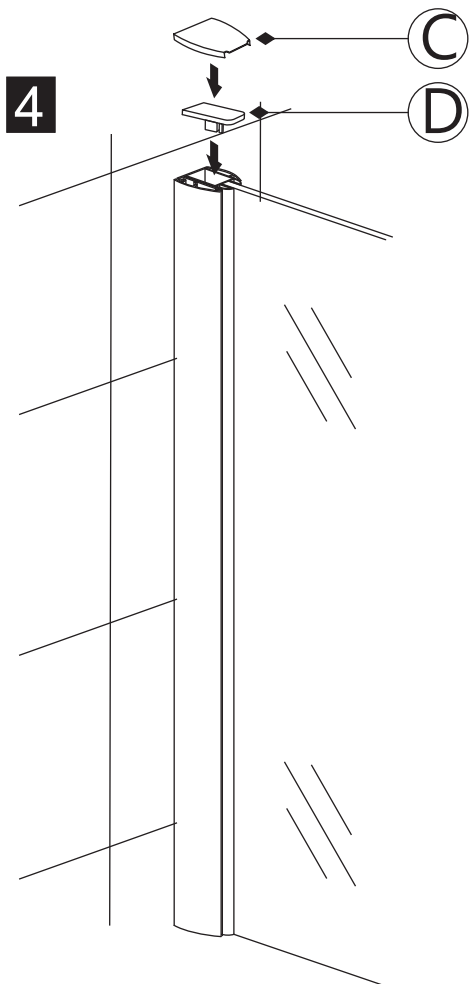

INSTALLATIE VOORSCHRIFT

Inloopdouche met NANO behandeld glas

Zonder NANO

NANO

NANO kant aan de binnenzijde
Te herkennen aan de sticker

NANO kant aan de binnenzijde
Te herkennen aan de sticker

NANO garantie: 5 jaar bij normaal gebruik
LET OP: gebruik geen grove scherpe voorwerpen, zoals schuursponsjes of staalwol om het glas schoon te maken.

- 1015(500x2000)
- 1015(600x2000)
- 1015(700x2000)
- 1015(780-800x2000)
- 1015(880-900x2000)
- 1015(980-1000x2000)
- 1215(1080-1100x2000)
- 1215(1180-1200x2000)
- 1215(1280-1300x2000)
- 1215(1380-1400x2000)

**Voorzie alleen de
buitenzijde van de
cabine van siliconenkit.**