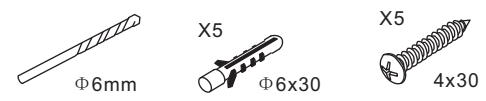

INSTALLATIE VOORSCHRIFT

Inloopdouche met NANO behandeld glas

Zonder NANO

NANO

NANO kant aan de binnenzijde
Te herkennen aan de sticker

NANO kant aan de binnenzijde
Te herkennen aan de sticker

NANO garantie: 5 jaar bij normaal gebruik
LET OP: gebruik geen grove scherpe voorwerpen, zoals schuursponsjes of staalwol om het glas schoon te maken.

- 1015(500x2000)
- 1015(600x2000)
- 1015(700x2000)
- 1015(780-800x2000)
- 1015(880-900x2000)
- 1015(980-1000x2000)
- 1215(1080-1100x2000)
- 1215(1180-1200x2000)
- 1215(1280-1300x2000)
- 1215(1380-1400x2000)