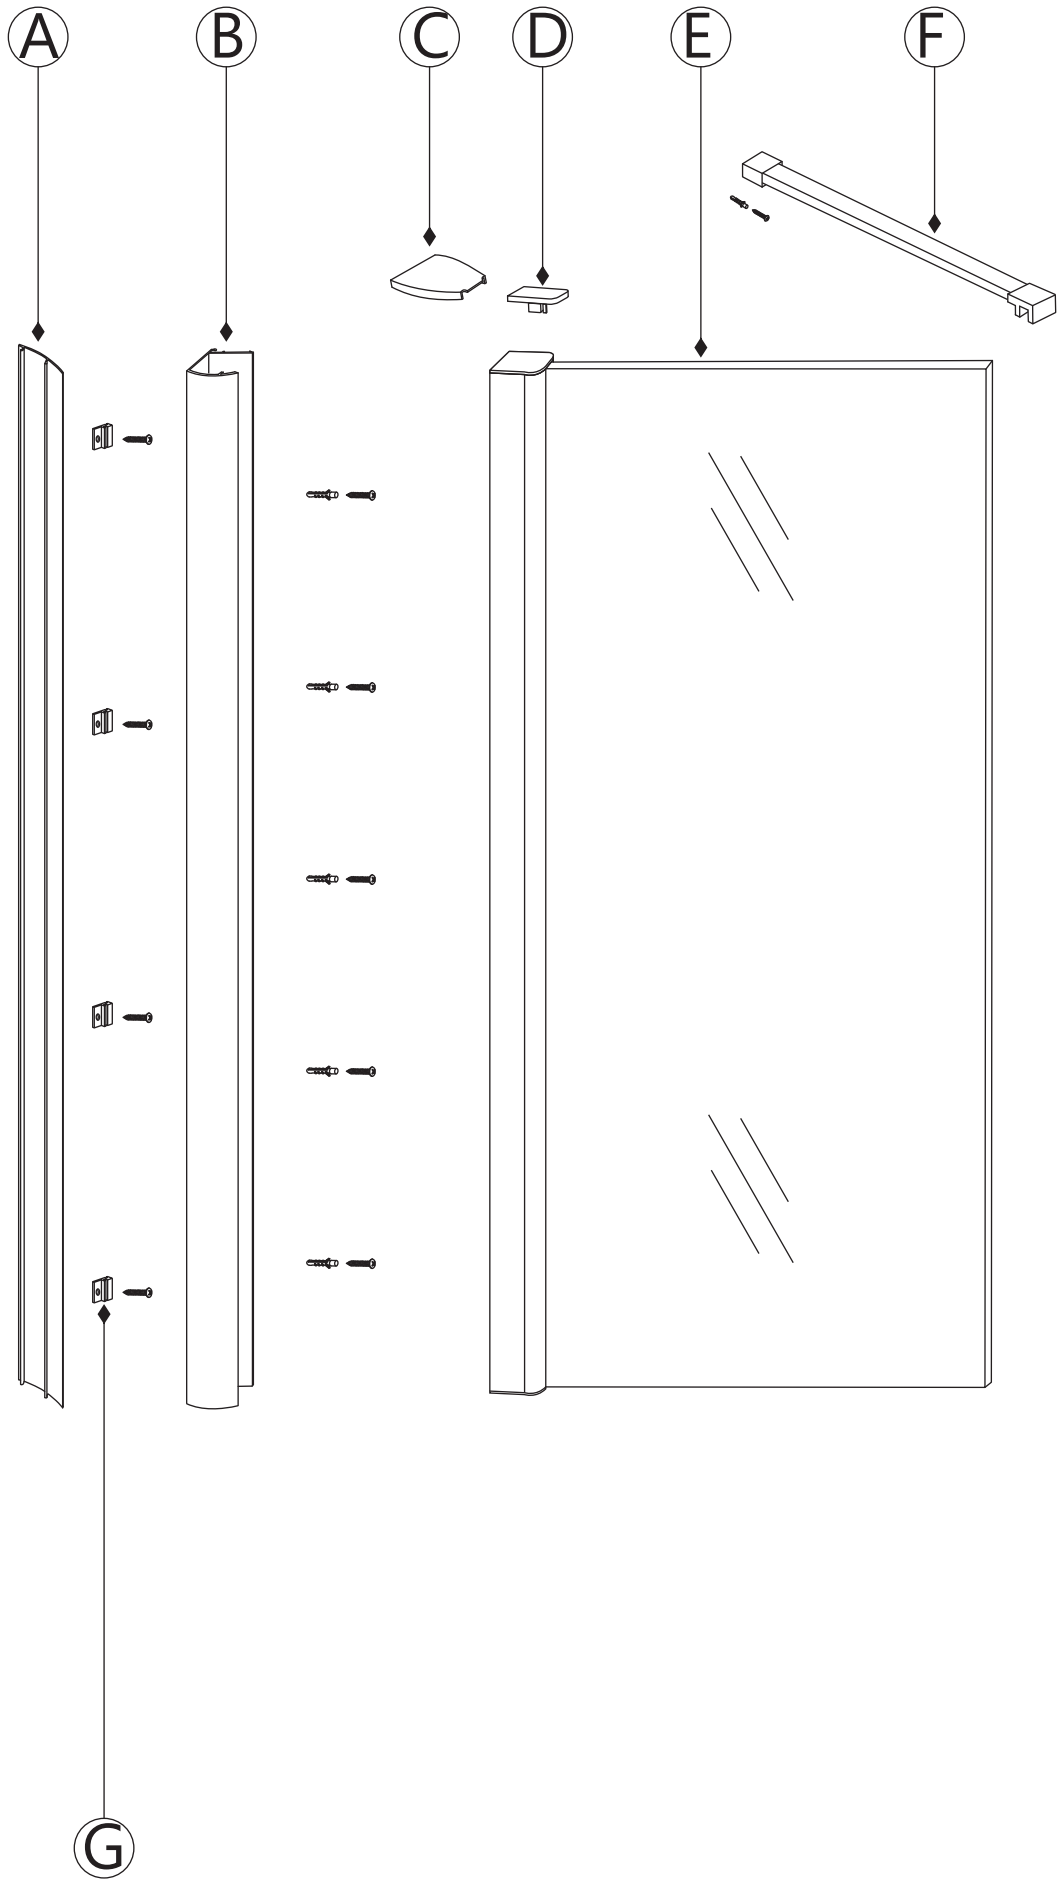

INSTALLATIE VOORSCHRIFT

Inloopdouche met NANO behandeld glas

Zonder NANO

NANO

NANO kant aan de binnenzijde
Te herkennen aan de sticker

NANO kant aan de binnenzijde
Te herkennen aan de sticker

NANO garantie: 5 jaar bij normaal gebruik
LET OP: gebruik geen grove scherpe voorwerpen, zoals schuursponsjes of staalwol om het glas schoon te maken.

- 1015(500x2000)
- 1015(600x2000)
- 1015(700x2000)
- 1015(780-800x2000)
- 1015(880-900x2000)
- 1015(980-1000x2000)
- 1215(1080-1100x2000)
- 1215(1180-1200x2000)
- 1215(1280-1300x2000)
- 1215(1380-1400x2000)

**Voorzie alleen de
buitenzijde van de
cabine van siliconenkit.**