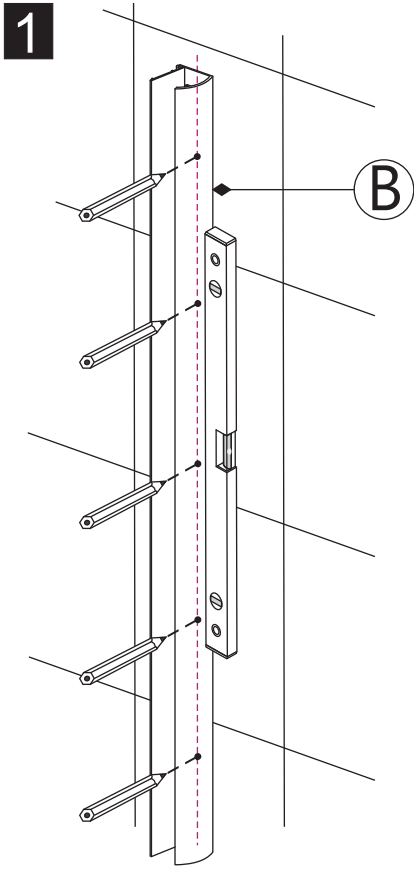

INSTALLATIE VOORSCHRIFT

Inloopdouche met NANO behandeld glas

Zonder NANO

NANO

NANO kant aan de binnenzijde
Te herkennen aan de sticker

NANO kant aan de binnenzijde
Te herkennen aan de sticker

NANO garantie: 5 jaar bij normaal gebruik
LET OP: gebruik geen grove scherpe voorwerpen, zoals schuursponsjes of staalwol om het glas schoon te maken.

- 1015(500x2000)
- 1015(600x2000)
- 1015(700x2000)
- 1015(780-800x2000)
- 1015(880-900x2000)
- 1015(980-1000x2000)
- 1215(1080-1100x2000)
- 1215(1180-1200x2000)
- 1215(1280-1300x2000)
- 1215(1380-1400x2000)

**Voorzie alleen de
buitenzijde van de
cabine van siliconenkit.**