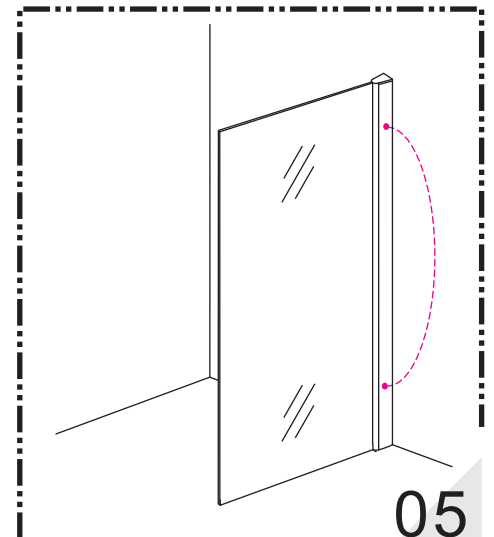

INSTALLATIE VOORSCHRIFT

Inloopdouche met NANO behandeld glas

Zonder NANO

NANO

NANO kant aan de binnenzijde
Te herkennen aan de sticker

NANO kant aan de binnenzijde
Te herkennen aan de sticker

NANO garantie: 5 jaar bij normaal gebruik
LET OP: gebruik geen grove scherpe voorwerpen, zoals schuursponsjes of staalwol om het glas schoon te maken.

- 1015(500x2000)
- 1015(600x2000)
- 1015(700x2000)
- 1015(780-800x2000)
- 1015(880-900x2000)
- 1015(980-1000x2000)
- 1215(1080-1100x2000)
- 1215(1180-1200x2000)
- 1215(1280-1300x2000)
- 1215(1380-1400x2000)

**Voorzie alleen de
buitenzijde van de
cabine van siliconenkit.**