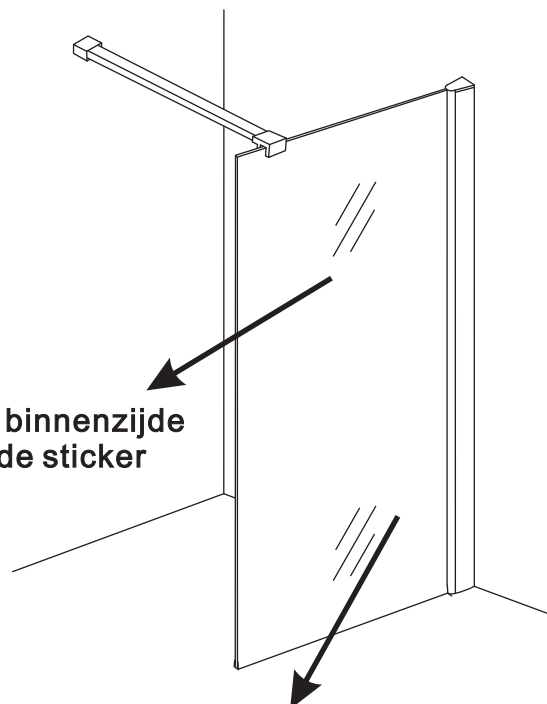

INSTALLATIE VOORSCHRIFT

Inloopdouche met NANO behandeld glas

Zonder NANO

NANO

NANO kant aan de binnenzijde
Te herkennen aan de sticker

NANO kant aan de binnenzijde
Te herkennen aan de sticker

NANO garantie: 5 jaar bij normaal gebruik
LET OP: gebruik geen grove scherpe voorwerpen, zoals schuursponsjes of staalwol om het glas schoon te maken.

- 1015(500x2000)
- 1015(600x2000)
- 1015(700x2000)
- 1015(780-800x2000)
- 1015(880-900x2000)
- 1015(980-1000x2000)
- 1215(1080-1100x2000)
- 1215(1180-1200x2000)
- 1215(1280-1300x2000)
- 1215(1380-1400x2000)

**Voorzie alleen de
buitenzijde van de
cabine van siliconenkit.**