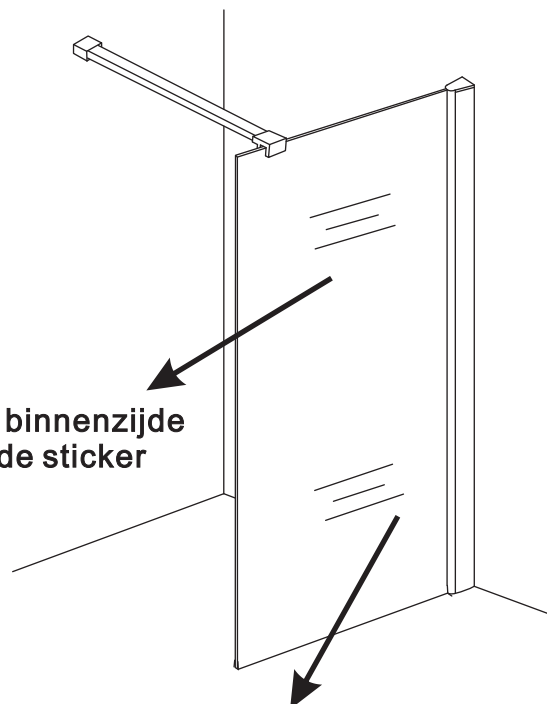

INSTALLATIE VOORSCHRIFT

Inloopdouche met NANO behandeld glas

Zonder NANO

NANO

NANO kant aan de binnenzijde
Te herkennen aan de sticker

NANO kant aan de binnenzijde
Te herkennen aan de sticker

NANO garantie: 5 jaar bij normaal gebruik
LET OP: gebruik geen grove scherpe voorwerpen, zoals
schuursponsjes of staalwol om het glas schoon te maken.

1

- 1015(500x2000)
- 1015(600x2000)
- 1015(700x2000)
- 1015(780-800x2000)
- 1015(880-900x2000)
- 1015(980-1000x2000)
- 1215(1080-1100x2000)
- 1215(1180-1200x2000)
- 1215(1280-1300x2000)
- 1215(1380-1400x2000)
- 1215(1580-1600x2000)

5

Voorzie beide kanten van het muurprofiel (binnen- en buitenkant) van siliconenkit.