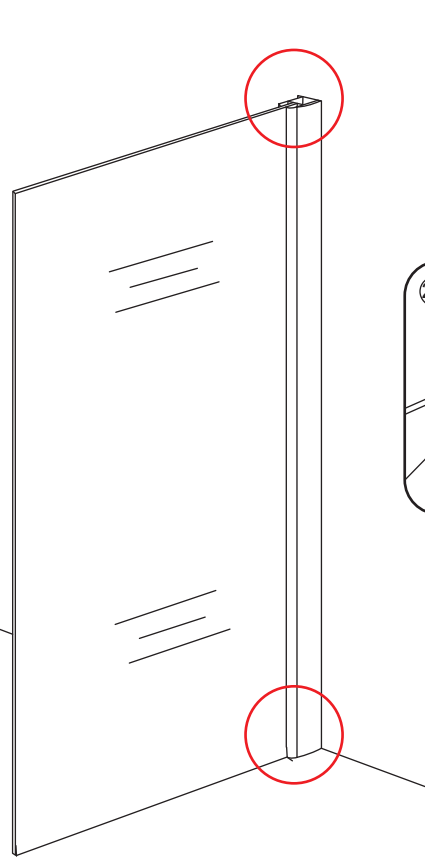

INSTALLATIE VOORSCHRIFT

Inloopdouche met NANO behandeld glas

Zonder NANO

NANO

NANO kant aan de binnenzijde
Te herkennen aan de sticker

NANO kant aan de binnenzijde
Te herkennen aan de sticker

NANO garantie: 5 jaar bij normaal gebruik
LET OP: gebruik geen grove scherpe voorwerpen, zoals
schuursponsjes of staalwol om het glas schoon te maken.

1

- 1015(500x2000)
- 1015(600x2000)
- 1015(700x2000)
- 1015(780-800x2000)
- 1015(880-900x2000)
- 1015(980-1000x2000)
- 1215(1080-1100x2000)
- 1215(1180-1200x2000)
- 1215(1280-1300x2000)
- 1215(1380-1400x2000)
- 1215(1580-1600x2000)

5

Voorzie beide kanten van het muurprofiel (binnen- en buitenkant) van siliconenkit.