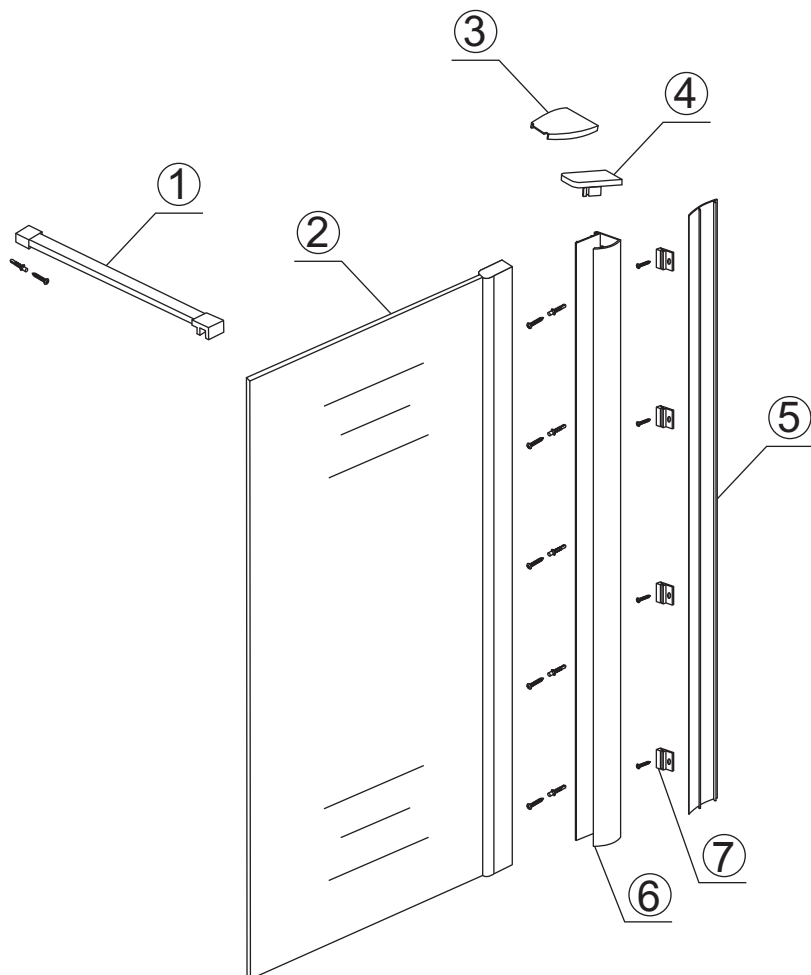

INSTALLATIE VOORSCHRIFT

Inloopdouche met NANO behandeld glas

Zonder NANO

NANO

NANO kant aan de binnenzijde
Te herkennen aan de sticker

NANO kant aan de binnenzijde
Te herkennen aan de sticker

NANO garantie: 5 jaar bij normaal gebruik
LET OP: gebruik geen grove scherpe voorwerpen, zoals
schuursponsjes of staalwol om het glas schoon te maken.

1

- 1015(500x2000)
- 1015(600x2000)
- 1015(700x2000)
- 1015(780-800x2000)
- 1015(880-900x2000)
- 1015(980-1000x2000)
- 1215(1080-1100x2000)
- 1215(1180-1200x2000)
- 1215(1280-1300x2000)
- 1215(1380-1400x2000)
- 1215(1580-1600x2000)

5

Voorzie beide kanten van het muurprofiel (binnen- en buitenkant) van siliconenkit.