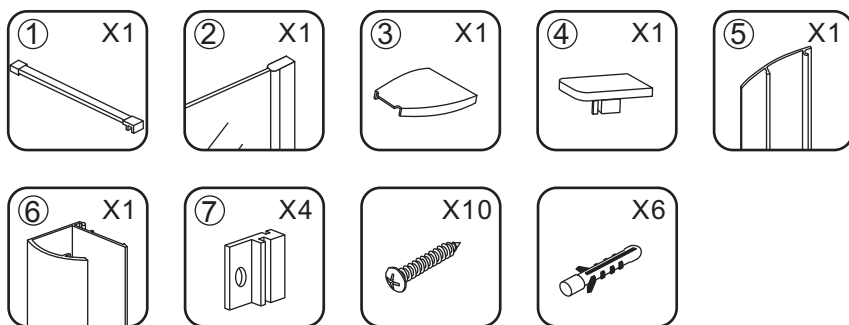

INSTALLATIE VOORSCHRIFT

Inloopdouche met NANO behandeld glas

Zonder NANO

NANO

NANO kant aan de binnenzijde
Te herkennen aan de sticker

NANO kant aan de binnenzijde
Te herkennen aan de sticker

NANO garantie: 5 jaar bij normaal gebruik
LET OP: gebruik geen grove scherpe voorwerpen, zoals
schuursponsjes of staalwol om het glas schoon te maken.

1

- 1015(500x2000)
- 1015(600x2000)
- 1015(700x2000)
- 1015(780-800x2000)
- 1015(880-900x2000)
- 1015(980-1000x2000)
- 1215(1080-1100x2000)
- 1215(1180-1200x2000)
- 1215(1280-1300x2000)
- 1215(1380-1400x2000)
- 1215(1580-1600x2000)

5

Voorzie beide kanten van het muurprofiel (binnen- en buitenkant) van siliconenkit.