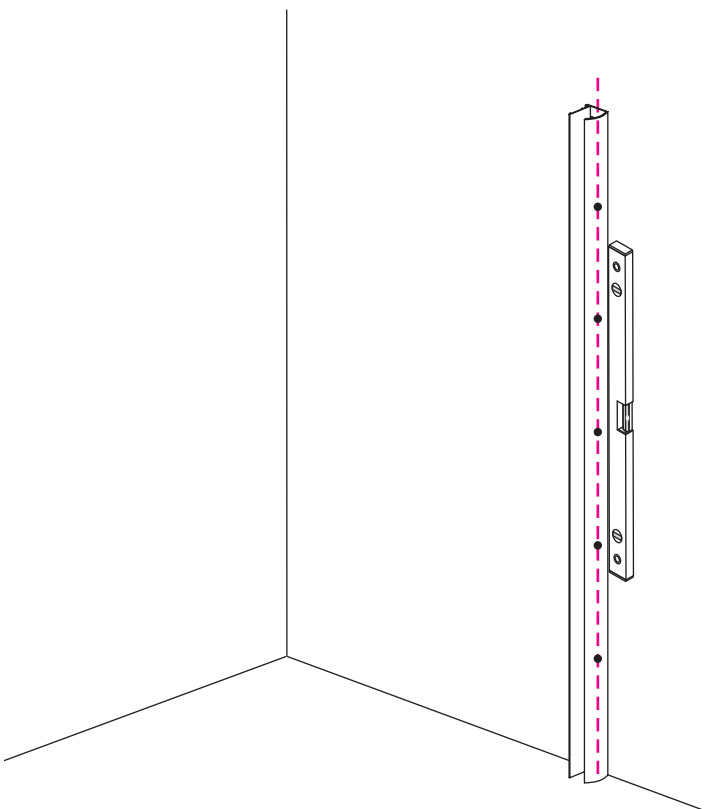

INSTALLATIE VOORSCHRIFT

Inloopdouche met NANO behandeld glas

Zonder NANO

NANO

NANO kant aan de binnenzijde
Te herkennen aan de sticker

NANO kant aan de binnenzijde
Te herkennen aan de sticker

NANO garantie: 5 jaar bij normaal gebruik
LET OP: gebruik geen grove scherpe voorwerpen, zoals
schuursponsjes of staalwol om het glas schoon te maken.

1

- 1015(500x2000)
- 1015(600x2000)
- 1015(700x2000)
- 1015(780-800x2000)
- 1015(880-900x2000)
- 1015(980-1000x2000)
- 1215(1080-1100x2000)
- 1215(1180-1200x2000)
- 1215(1280-1300x2000)
- 1215(1380-1400x2000)
- 1215(1580-1600x2000)

5

Voorzie beide kanten van het muurprofiel (binnen- en buitenkant) van siliconenkit.