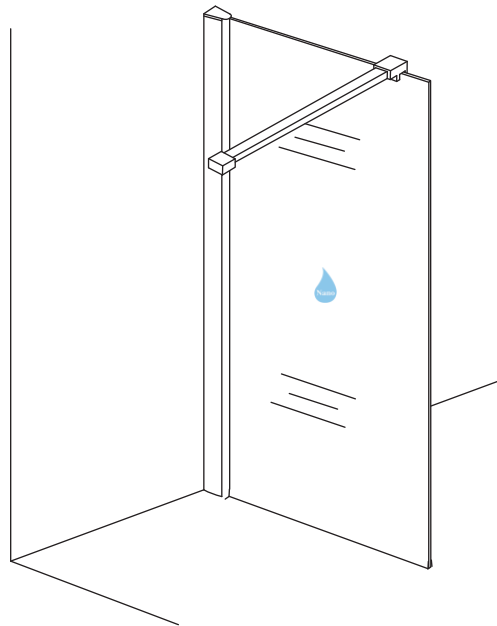

INSTALLATIE VOORSCHRIFT

Inloopdouche met NANO behandeld glas

Zonder NANO

NANO

NANO kant aan de binnenzijde
Te herkennen aan de sticker

NANO kant aan de binnenzijde
Te herkennen aan de sticker

NANO garantie: 5 jaar bij normaal gebruik
LET OP: gebruik geen grove scherpe voorwerpen, zoals
schuursponsjes of staalwol om het glas schoon te maken.

1

- 1015(500x2000)
- 1015(600x2000)
- 1015(700x2000)
- 1015(780-800x2000)
- 1015(880-900x2000)
- 1015(980-1000x2000)
- 1215(1080-1100x2000)
- 1215(1180-1200x2000)
- 1215(1280-1300x2000)
- 1215(1380-1400x2000)
- 1215(1580-1600x2000)

5

Voorzie beide kanten van het muurprofiel (binnen- en buitenkant) van siliconenkit.