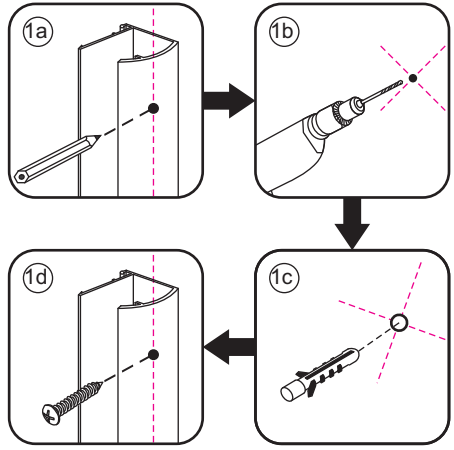

INSTALLATIE VOORSCHRIFT

Inloopdouche met NANO behandeld glas

Zonder NANO

NANO

NANO kant aan de binnenzijde
Te herkennen aan de sticker

NANO kant aan de binnenzijde
Te herkennen aan de sticker

NANO garantie: 5 jaar bij normaal gebruik
LET OP: gebruik geen grove scherpe voorwerpen, zoals
schuursponsjes of staalwol om het glas schoon te maken.

1

- 1015(500x2000)
- 1015(600x2000)
- 1015(700x2000)
- 1015(780-800x2000)
- 1015(880-900x2000)
- 1015(980-1000x2000)
- 1215(1080-1100x2000)
- 1215(1180-1200x2000)
- 1215(1280-1300x2000)
- 1215(1380-1400x2000)
- 1215(1580-1600x2000)

5

Voorzie beide kanten van het muurprofiel (binnen- en buitenkant) van siliconenkit.