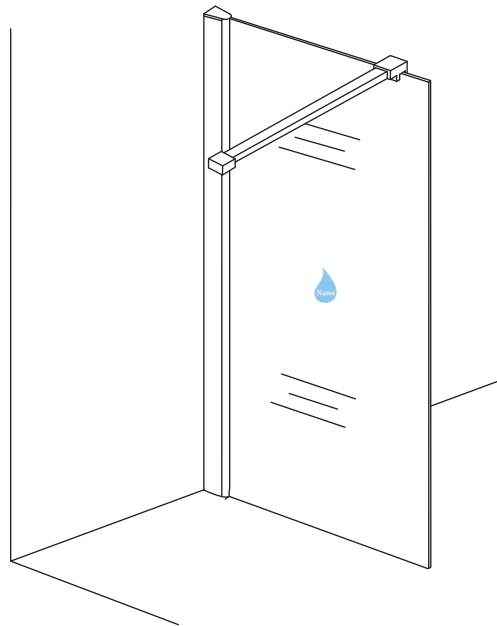

# Inloopdouche met NANO behandeld glas

Zonder NANO

NANO

NANO kant aan de binnenzijde  
Te herkennen aan de sticker

NANO kant aan de binnenzijde  
Te herkennen aan de sticker

**NANO garantie: 5 jaar bij normaal gebruik**  
**LET OP: gebruik geen grove scherpe voorwerpen, zoals schuursponsjes of staalwol om het glas schoon te maken.**

1

- 1015(500x2000)
- 1015(600x2000)
- 1015(700x2000)
- 1015(780-800x2000)
- 1015(880-900x2000)
- 1015(980-1000x2000)
- 1215(1080-1100x2000)
- 1215(1180-1200x2000)
- 1215(1280-1300x2000)
- 1215(1380-1400x2000)
- 1215(1580-1600x2000)