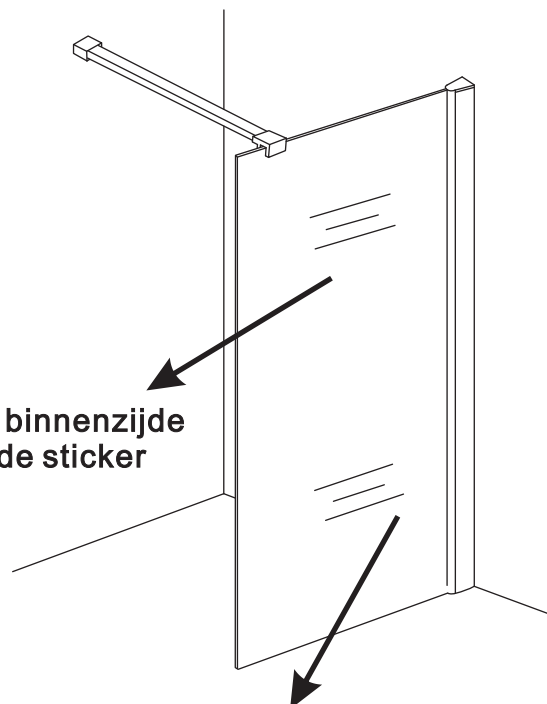

# Inloopdouche met NANO behandeld glas

Zonder NANO

NANO

NANO kant aan de binnenzijde  
Te herkennen aan de sticker

NANO kant aan de binnenzijde  
Te herkennen aan de sticker

**NANO garantie: 5 jaar bij normaal gebruik**  
**LET OP: gebruik geen grove scherpe voorwerpen, zoals schuursponsjes of staalwol om het glas schoon te maken.**

1

- 1015(500x2000)
- 1015(600x2000)
- 1015(700x2000)
- 1015(780-800x2000)
- 1015(880-900x2000)
- 1015(980-1000x2000)
- 1215(1080-1100x2000)
- 1215(1180-1200x2000)
- 1215(1280-1300x2000)
- 1215(1380-1400x2000)
- 1215(1580-1600x2000)