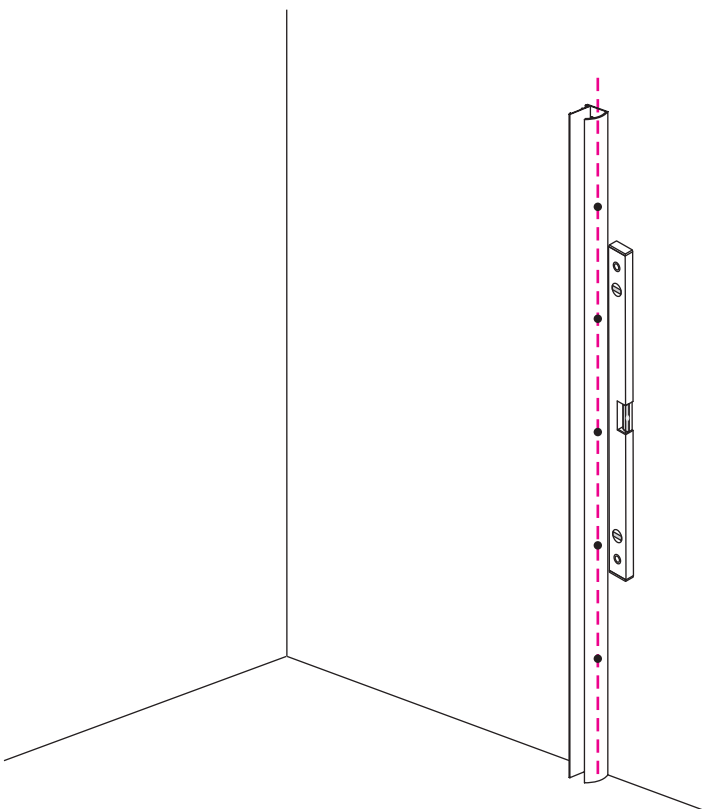

INSTALLATIE VOORSCHRIFT

Inloopdouche met NANO behandeld glas

Zonder NANO

NANO

NANO kant aan de binnenzijde
Te herkennen aan de sticker

NANO kant aan de binnenzijde
Te herkennen aan de sticker

NANO garantie: 5 jaar bij normaal gebruik
LET OP: gebruik geen grove scherpe voorwerpen, zoals schuursponsjes of staalwol om het glas schoon te maken.

1

- 1015(500x2000)
- 1015(600x2000)
- 1015(700x2000)
- 1015(780-800x2000)
- 1015(880-900x2000)
- 1015(980-1000x2000)
- 1215(1080-1100x2000)
- 1215(1180-1200x2000)
- 1215(1280-1300x2000)
- 1215(1380-1400x2000)
- 1215(1580-1600x2000)

5

Φ3mm

X4

4x12

Φ6mm

X1

Φ6x30

X1

4x30

Voorzie beide kanten van het muurprofiel (binnen- en buitenkant) van siliconenkit.