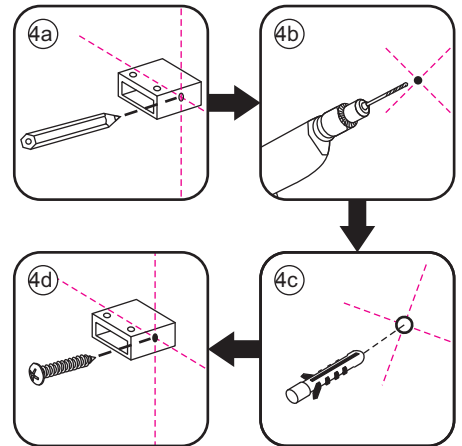

5

Φ3mm

X4

4x12

Φ6mm

X1

Φ6x30

X1

4x30

Voorzie beide kanten van het muurprofiel (binnen- en buitenkant) van siliconenkit.