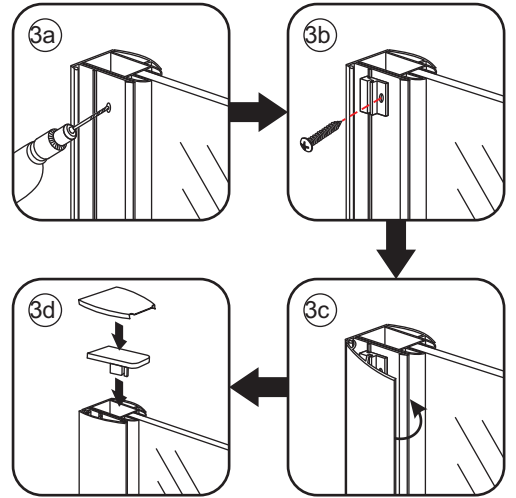

1

- 1015(500x2000)
- 1015(600x2000)
- 1015(700x2000)
- 1015(780-800x2000)
- 1015(880-900x2000)
- 1015(980-1000x2000)
- 1215(1080-1100x2000)
- 1215(1180-1200x2000)
- 1215(1280-1300x2000)
- 1215(1380-1400x2000)
- 1215(1580-1600x2000)

5

Φ3mm

X4

4x12

Φ6mm

X1

Φ6x30

X1

4x30

Voorzie beide kanten van het muurprofiel (binnen- en buitenkant) van siliconenkit.