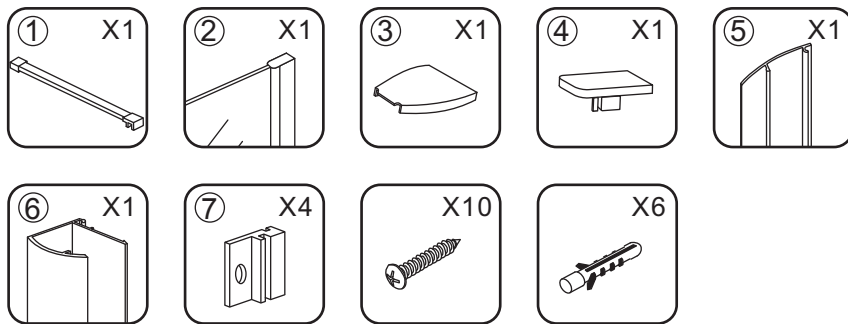

INSTALLATIE VOORSCHRIFT

Inloopdouche met NANO behandeld glas

Zonder NANO

NANO

NANO kant aan de binnenzijde
Te herkennen aan de sticker

NANO kant aan de binnenzijde
Te herkennen aan de sticker

NANO garantie: 5 jaar bij normaal gebruik
LET OP: gebruik geen grove scherpe voorwerpen, zoals schuursponsjes of staalwol om het glas schoon te maken.

1

- 1015(500x2000)
- 1015(600x2000)
- 1015(700x2000)
- 1015(780-800x2000)
- 1015(880-900x2000)
- 1015(980-1000x2000)
- 1215(1080-1100x2000)
- 1215(1180-1200x2000)
- 1215(1280-1300x2000)
- 1215(1380-1400x2000)
- 1215(1580-1600x2000)

5

Φ3mm

X4

4x12

Φ6mm

X1

Φ6x30

X1

4x30

Voorzie beide kanten van het muurprofiel (binnen- en buitenkant) van siliconenkit.