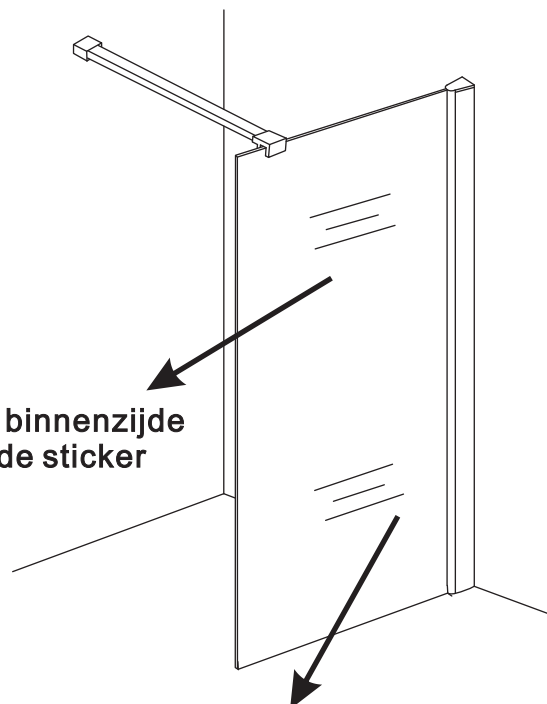

INSTALLATIE VOORSCHRIFT

Inloopdouche met NANO behandeld glas

Zonder NANO

NANO

NANO kant aan de binnenzijde
Te herkennen aan de sticker

NANO kant aan de binnenzijde
Te herkennen aan de sticker

NANO garantie: 5 jaar bij normaal gebruik
LET OP: gebruik geen grove scherpe voorwerpen, zoals schuursponsjes of staalwol om het glas schoon te maken.

1

- 1015(500x2000)
- 1015(600x2000)
- 1015(700x2000)
- 1015(780-800x2000)
- 1015(880-900x2000)
- 1015(980-1000x2000)
- 1215(1080-1100x2000)
- 1215(1180-1200x2000)
- 1215(1280-1300x2000)
- 1215(1380-1400x2000)
- 1215(1580-1600x2000)

4x30

Voorzie beide kanten van het muurprofiel (binnen- en buitenkant) van siliconenkit.