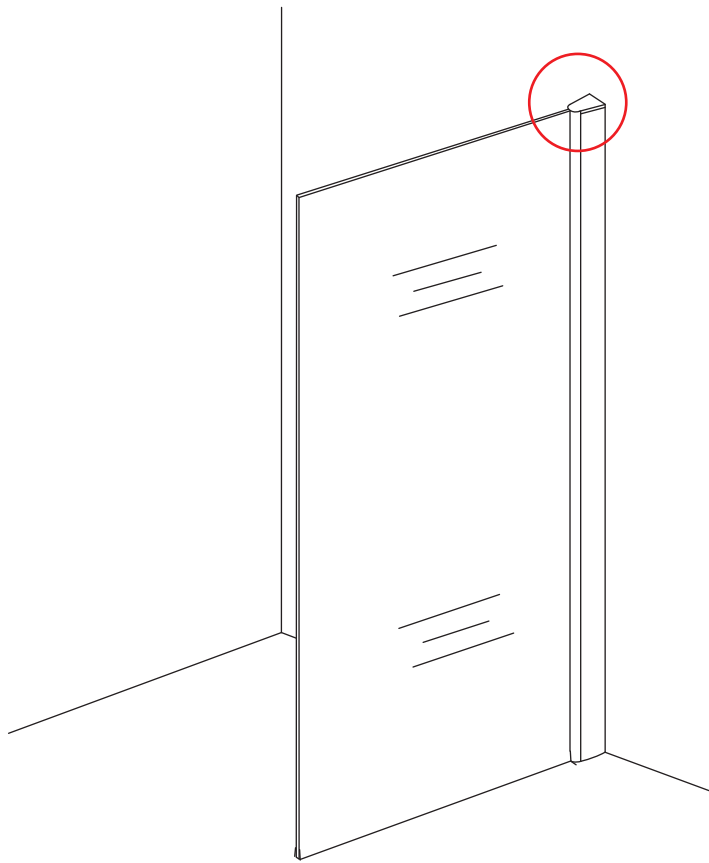

1

- 1015(500x2000)
- 1015(600x2000)
- 1015(700x2000)
- 1015(780-800x2000)
- 1015(880-900x2000)
- 1015(980-1000x2000)
- 1215(1080-1100x2000)
- 1215(1180-1200x2000)
- 1215(1280-1300x2000)
- 1215(1380-1400x2000)
- 1215(1580-1600x2000)

5

Φ3mm

X4

4x12

Φ6mm

X1

Φ6x30

X1

4x30

Voorzie beide kanten van het muurprofiel (binnen- en buitenkant) van siliconenkit.