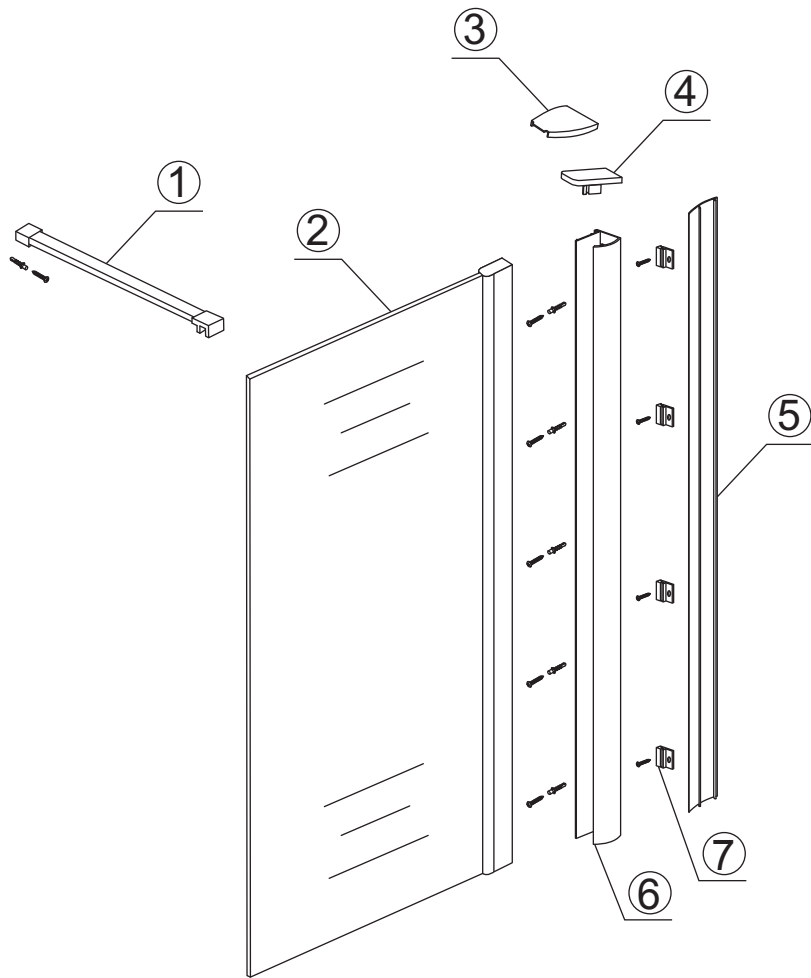

INSTALLATIE VOORSCHRIFT

Inloopdouche met NANO behandeld glas

Zonder NANO

NANO

NANO kant aan de binnenzijde
Te herkennen aan de sticker

NANO kant aan de binnenzijde
Te herkennen aan de sticker

NANO garantie: 5 jaar bij normaal gebruik
LET OP: gebruik geen grove scherpe voorwerpen, zoals schuursponsjes of staalwol om het glas schoon te maken.

1

- 1015(500x2000)
- 1015(600x2000)
- 1015(700x2000)
- 1015(780-800x2000)
- 1015(880-900x2000)
- 1015(980-1000x2000)
- 1215(1080-1100x2000)
- 1215(1180-1200x2000)
- 1215(1280-1300x2000)
- 1215(1380-1400x2000)
- 1215(1580-1600x2000)

5

Φ3mm

X4

4x12

Φ6mm

X1

Φ6x30

X1

4x30

Voorzie beide kanten van het muurprofiel (binnen- en buitenkant) van siliconenkit.