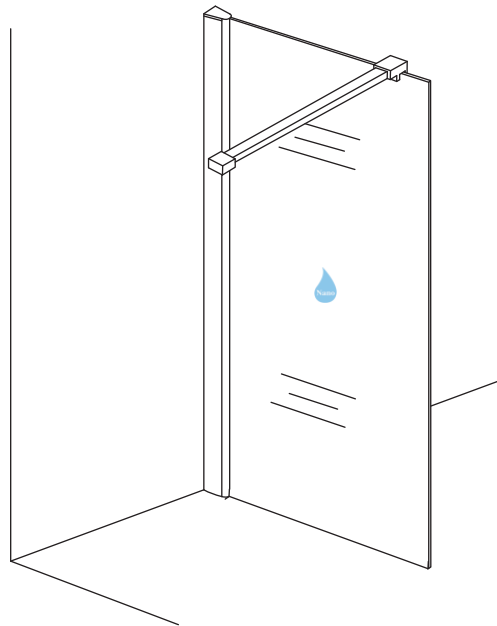

INSTALLATIE VOORSCHRIFT

Inloopdouche met NANO behandeld glas

Zonder NANO

NANO

NANO kant aan de binnenzijde
Te herkennen aan de sticker

NANO kant aan de binnenzijde
Te herkennen aan de sticker

NANO garantie: 5 jaar bij normaal gebruik
LET OP: gebruik geen grove scherpe voorwerpen, zoals schuursponsjes of staalwol om het glas schoon te maken.

1

- 1015(500x2000)
- 1015(600x2000)
- 1015(700x2000)
- 1015(780-800x2000)
- 1015(880-900x2000)
- 1015(980-1000x2000)
- 1215(1080-1100x2000)
- 1215(1180-1200x2000)
- 1215(1280-1300x2000)
- 1215(1380-1400x2000)
- 1215(1580-1600x2000)

4x30

Voorzie beide kanten van het muurprofiel (binnen- en buitenkant) van siliconenkit.