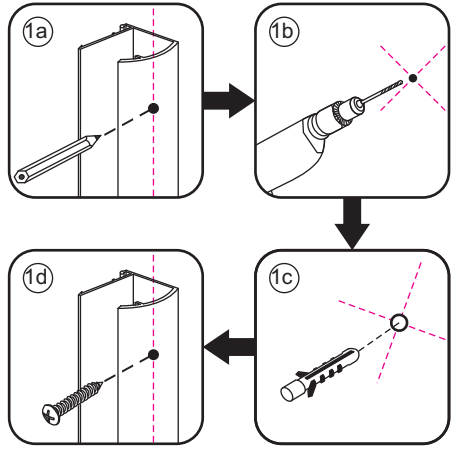

INSTALLATIE VOORSCHRIFT

Inloopdouche met NANO behandeld glas

Zonder NANO

NANO

NANO kant aan de binnenzijde
Te herkennen aan de sticker

NANO kant aan de binnenzijde
Te herkennen aan de sticker

NANO garantie: 5 jaar bij normaal gebruik
LET OP: gebruik geen grove scherpe voorwerpen, zoals schuursponsjes of staalwol om het glas schoon te maken.

1

- 1015(500x2000)
- 1015(600x2000)
- 1015(700x2000)
- 1015(780-800x2000)
- 1015(880-900x2000)
- 1015(980-1000x2000)
- 1215(1080-1100x2000)
- 1215(1180-1200x2000)
- 1215(1280-1300x2000)
- 1215(1380-1400x2000)
- 1215(1580-1600x2000)

5

Φ3mm

X4

4x12

Φ6mm

X1

Φ6x30

X1

4x30

Voorzie beide kanten van het muurprofiel (binnen- en buitenkant) van siliconenkit.