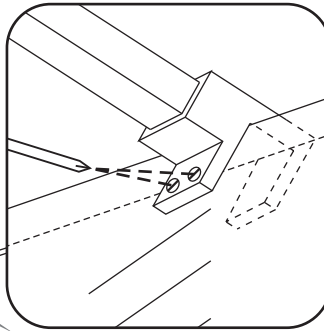

INSTALLATIE VOORSCHRIFT

Losse zijwand voor inloopdouche
met NANO behandeld glas

Zonder NANO

NANO

NANO kant aan de binnenzijde
Te herkennen aan de sticker

NANO kant aan de binnenzijde
Te herkennen aan de sticker

1

2

B

C

8mm glas: 1 2 3

10mm glas: 1 2

3

Verwijder de zwarte hoekbeschermers pas als de cabine helemaal is geïnstalleerd!

5

6

**Voorzie alleen de
buitenzijde van de
cabine van siliconenkit.**