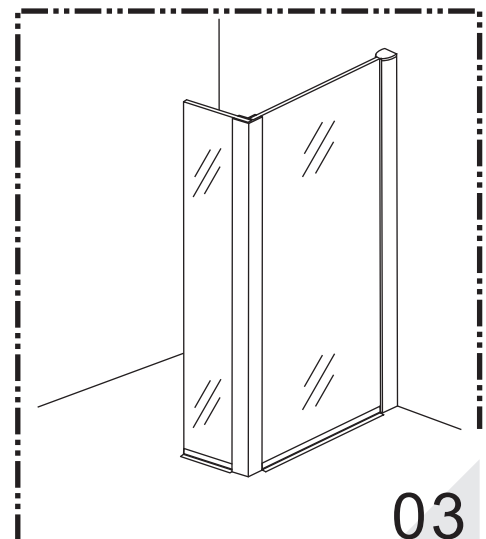

INSTALLATIE VOORSCHRIFT

Losse zijwand voor inloopdouche
met NANO behandeld glas

Zonder NANO

NANO

NANO kant aan de binnenzijde
Te herkennen aan de sticker

NANO kant aan de binnenzijde
Te herkennen aan de sticker

1

2

B

C

8mm glas: 1 2 3

10mm glas: 1 2

3

Verwijder de zwarte hoekbeschermers pas als de cabine helemaal is geïnstalleerd!