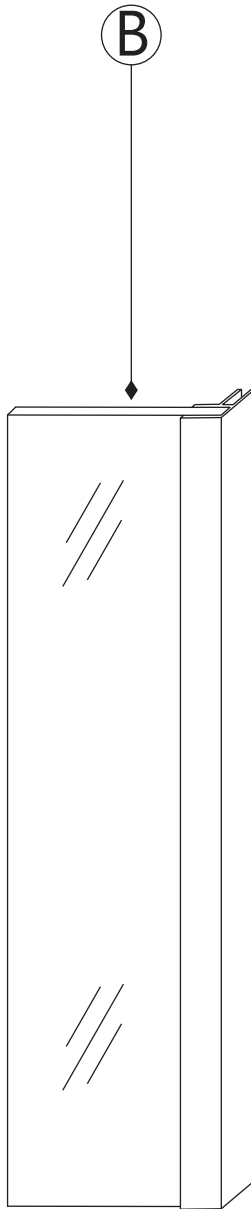

INSTALLATIE VOORSCHRIFT

Losse zijwand voor inloopdouche
met NANO behandeld glas

Zonder NANO

NANO

NANO kant aan de binnenzijde
Te herkennen aan de sticker

NANO kant aan de binnenzijde
Te herkennen aan de sticker

1

2

B

C

8mm glas: 1 2 3

10mm glas: 1 2

3

Verwijder de zwarte hoekbeschermers pas als de cabine helemaal is geïnstalleerd!

5

6

**Voorzie alleen de
buitenzijde van de
cabine van siliconenkit.**