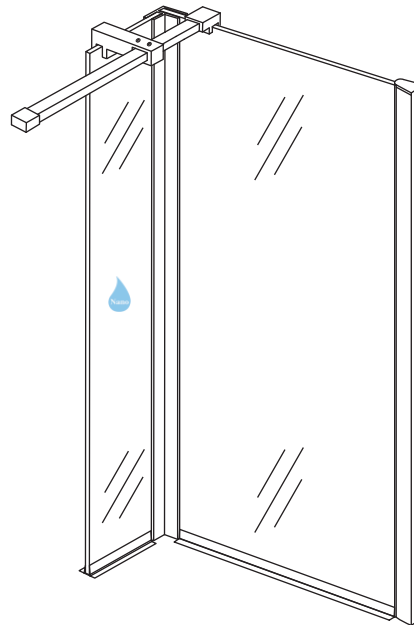

INSTALLATIE VOORSCHRIFT

Losse zijwand voor inloopdouche
met NANO behandeld glas

Zonder NANO

NANO

NANO kant aan de binnenzijde
Te herkennen aan de sticker

NANO kant aan de binnenzijde
Te herkennen aan de sticker