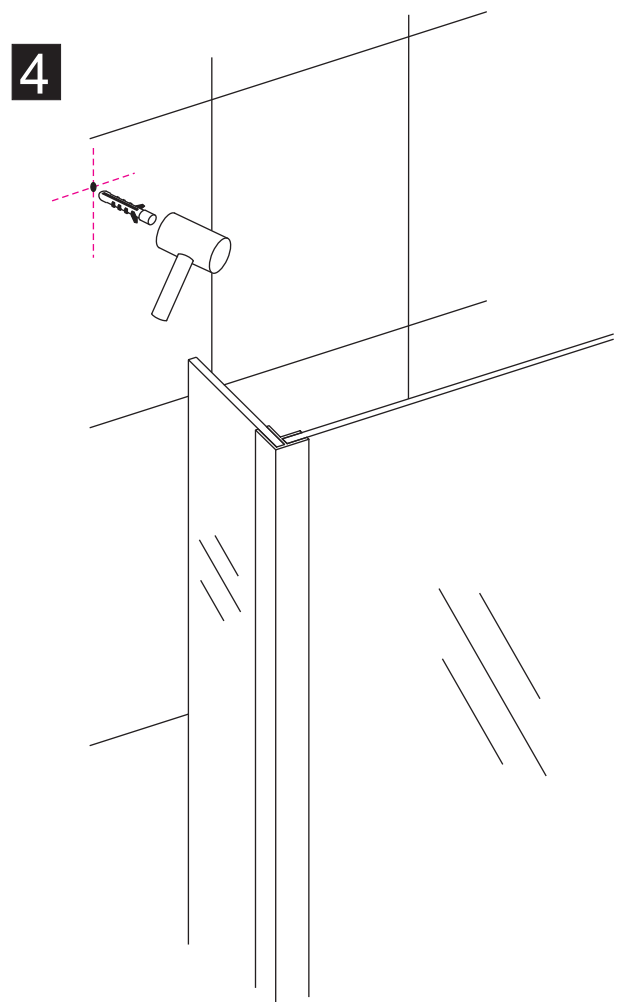

INSTALLATIE VOORSCHRIFT

Losse zijwand voor inloopdouche
met NANO behandeld glas

Zonder NANO

NANO

NANO kant aan de binnenzijde
Te herkennen aan de sticker

NANO kant aan de binnenzijde
Te herkennen aan de sticker

1

2

B

C

8mm glas: 1 2 3

10mm glas: 1 2

3

Verwijder de zwarte hoekbeschermers pas als de cabine helemaal is geïnstalleerd!

5

6

**Voorzie alleen de
buitenzijde van de
cabine van siliconenkit.**