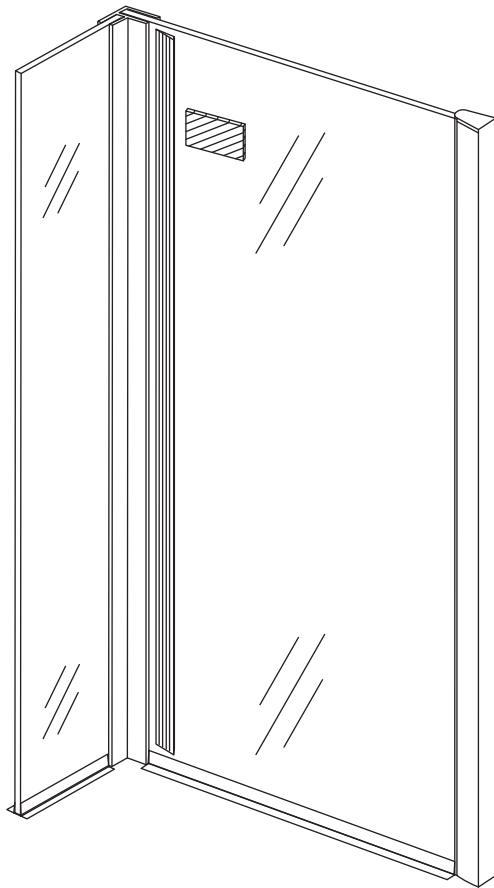

INSTALLATIE VOORSCHRIFT

Losse zijwand voor inloopdouche
met NANO behandeld glas

Zonder NANO

NANO

NANO kant aan de binnenzijde
Te herkennen aan de sticker

NANO kant aan de binnenzijde
Te herkennen aan de sticker

1

2

B

C

8mm glas: 1 2 3

10mm glas: 1 2

3

Verwijder de zwarte hoekbeschermers pas als de cabine helemaal is geïnstalleerd!