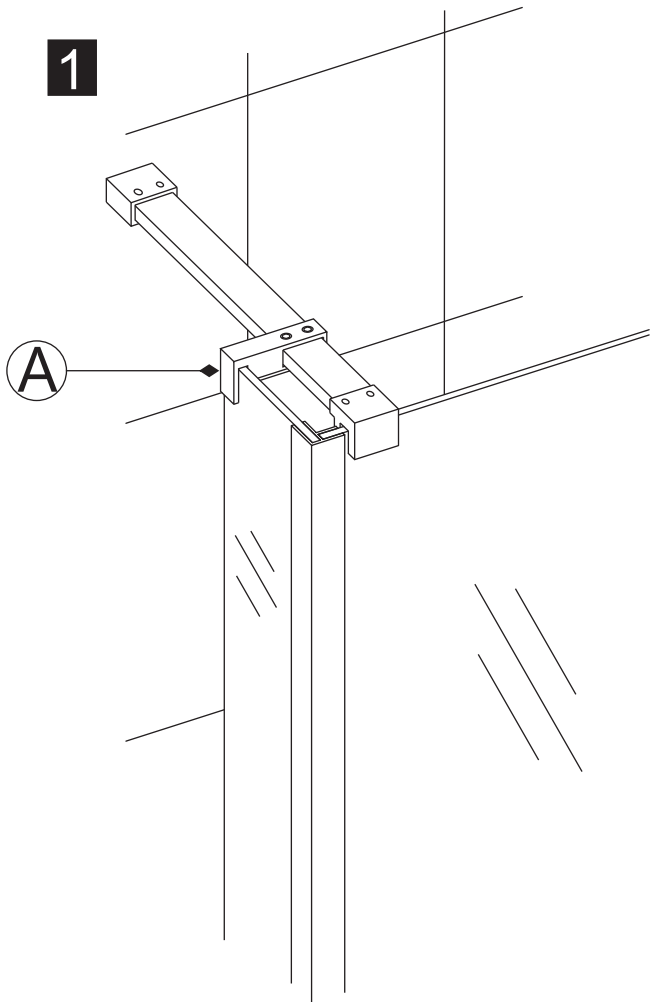

INSTALLATIE VOORSCHRIFT

Losse zijwand voor inloopdouche
met NANO behandeld glas

Zonder NANO

NANO

NANO kant aan de binnenzijde
Te herkennen aan de sticker

NANO kant aan de binnenzijde
Te herkennen aan de sticker

1

2

B

C

8mm glas: 1 2 3

10mm glas: 1 2

3

Verwijder de zwarte hoekbeschermers pas als de cabine helemaal is geïnstalleerd!

5

6

**Voorzie alleen de
buitenzijde van de
cabine van siliconenkit.**