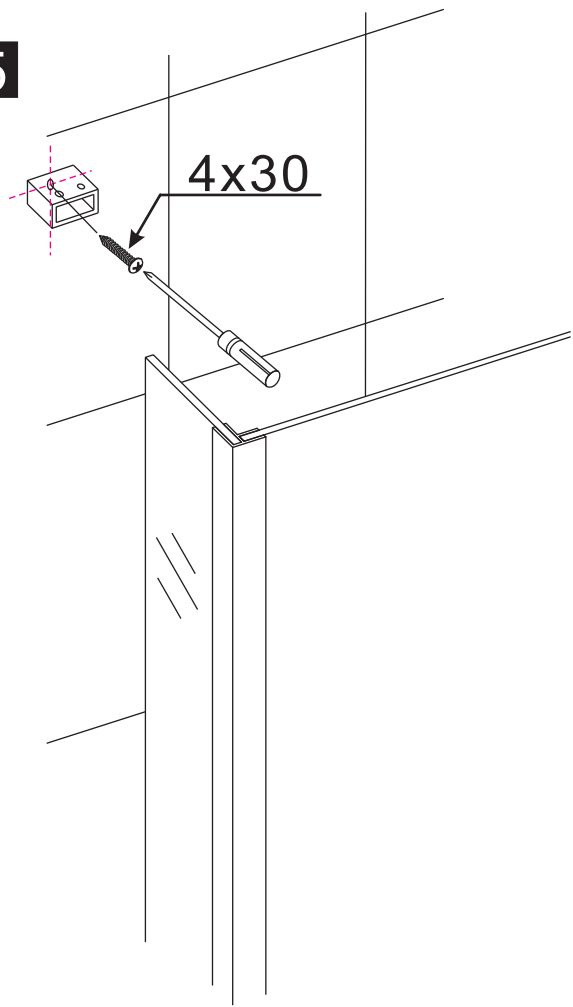

INSTALLATIE VOORSCHRIFT

Losse zijwand voor inloopdouche
met NANO behandeld glas

Zonder NANO

NANO

NANO kant aan de binnenzijde
Te herkennen aan de sticker

NANO kant aan de binnenzijde
Te herkennen aan de sticker

1

2

B

C

8mm glas: 1 2 3

10mm glas: 1 2

3

Verwijder de zwarte hoekbeschermers pas als de cabine helemaal is geïnstalleerd!

5

6

**Voorzie alleen de
buitenzijde van de
cabine van siliconenkit.**