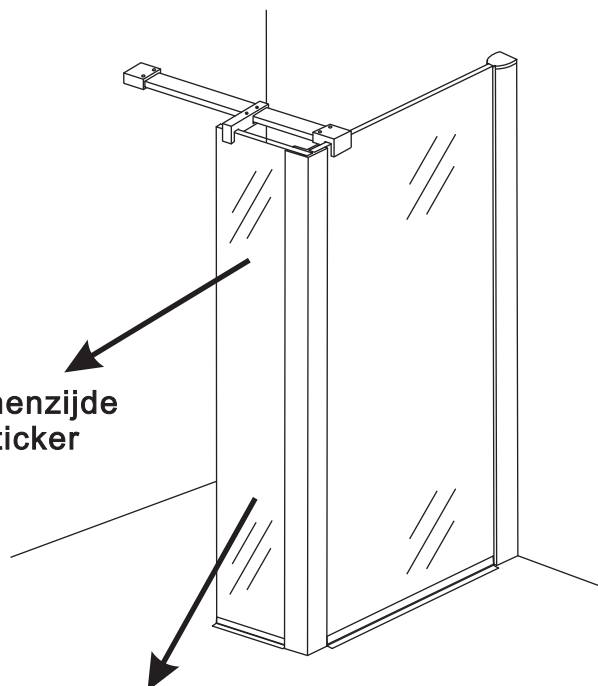

INSTALLATIE VOORSCHRIFT

Losse zijwand voor inloopdouche
met NANO behandeld glas

Zonder NANO

NANO

NANO kant aan de binnenzijde
Te herkennen aan de sticker

NANO kant aan de binnenzijde
Te herkennen aan de sticker