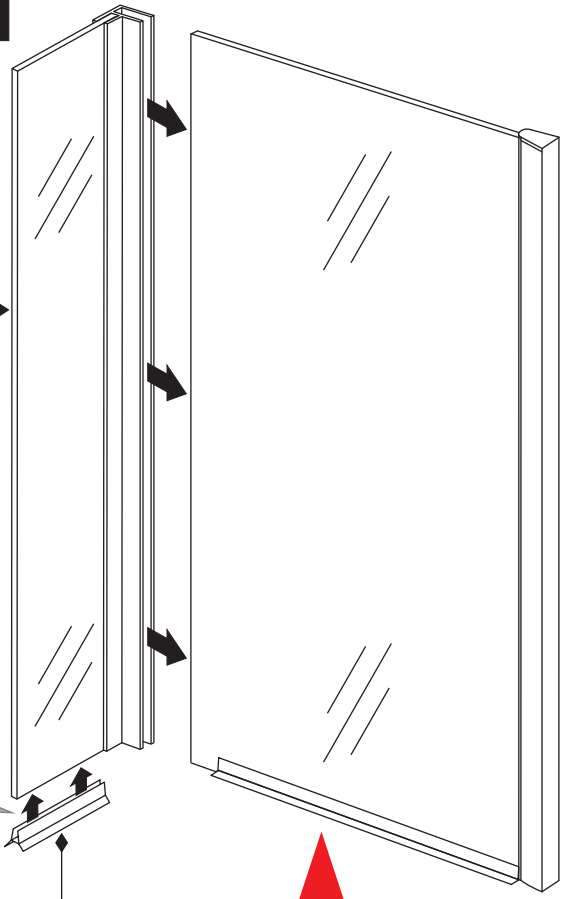

INSTALLATIE VOORSCHRIFT

Losse zijwand voor inloopdouche
met NANO behandeld glas

Zonder NANO

NANO

NANO kant aan de binnenzijde
Te herkennen aan de sticker

NANO kant aan de binnenzijde
Te herkennen aan de sticker

1

2

B

C

8mm glas: 1 2 3

10mm glas: 1 2

3

Verwijder de zwarte hoekbeschermers pas als de cabine helemaal is geïnstalleerd!