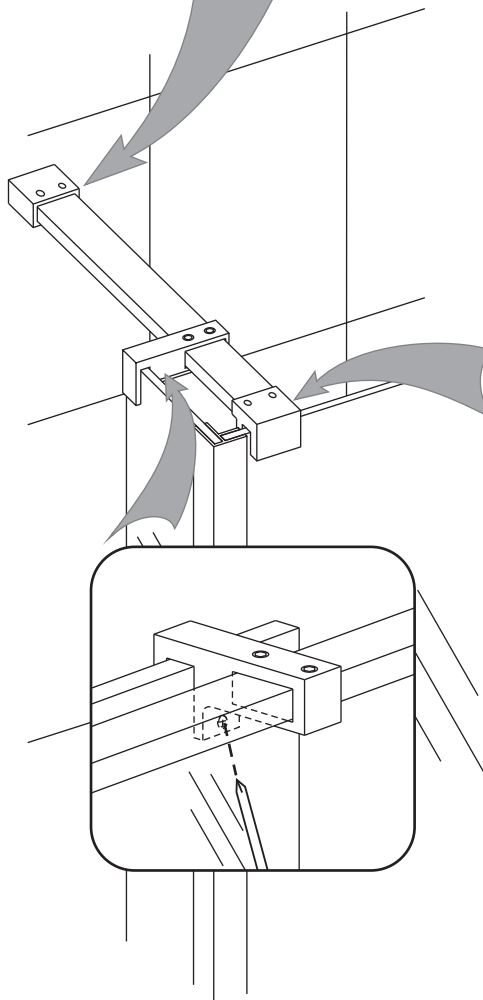

INSTALLATIE VOORSCHRIFT

Losse zijwand voor inloopdouche
met NANO behandeld glas

Zonder NANO

NANO

NANO kant aan de binnenzijde
Te herkennen aan de sticker

NANO kant aan de binnenzijde
Te herkennen aan de sticker

1

2

B

C

8mm glas: 1 2 3

10mm glas: 1 2

3

Verwijder de zwarte hoekbeschermers pas als de cabine helemaal is geïnstalleerd!

5

6

**Voorzie alleen de
buitenzijde van de
cabine van siliconenkit.**