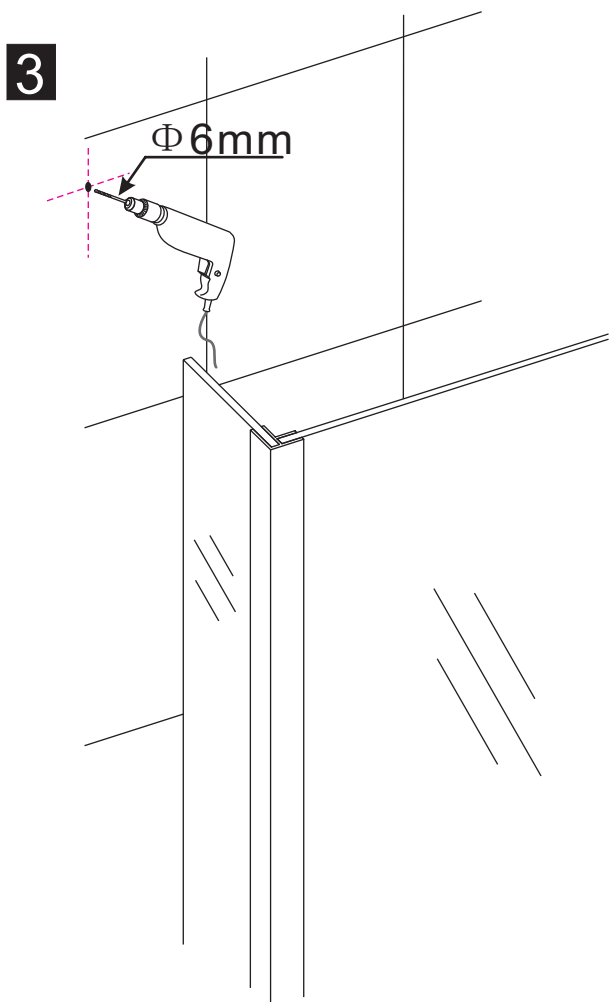

INSTALLATIE VOORSCHRIFT

Losse zijwand voor inloopdouche
met NANO behandeld glas

Zonder NANO

NANO

NANO kant aan de binnenzijde
Te herkennen aan de sticker

NANO kant aan de binnenzijde
Te herkennen aan de sticker

1

2

B

C

8mm glas: 1 2 3

10mm glas: 1 2

3

Verwijder de zwarte hoekbeschermers pas als de cabine helemaal is geïnstalleerd!

5

6

**Voorzie alleen de
buitenzijde van de
cabine van siliconenkit.**