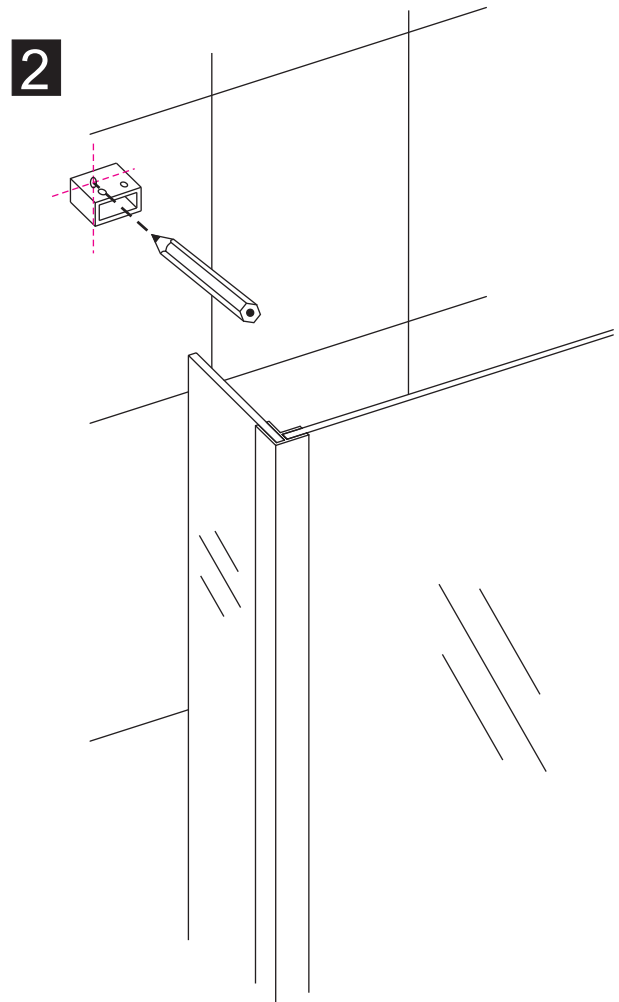

INSTALLATIE VOORSCHRIFT

Losse zijwand voor inloopdouche
met NANO behandeld glas

Zonder NANO

NANO

NANO kant aan de binnenzijde
Te herkennen aan de sticker

NANO kant aan de binnenzijde
Te herkennen aan de sticker

1

2

B

C

8mm glas: 1 2 3

10mm glas: 1 2

3

Verwijder de zwarte hoekbeschermers pas als de cabine helemaal is geïnstalleerd!

5

6

**Voorzie alleen de
buitenzijde van de
cabine van siliconenkit.**