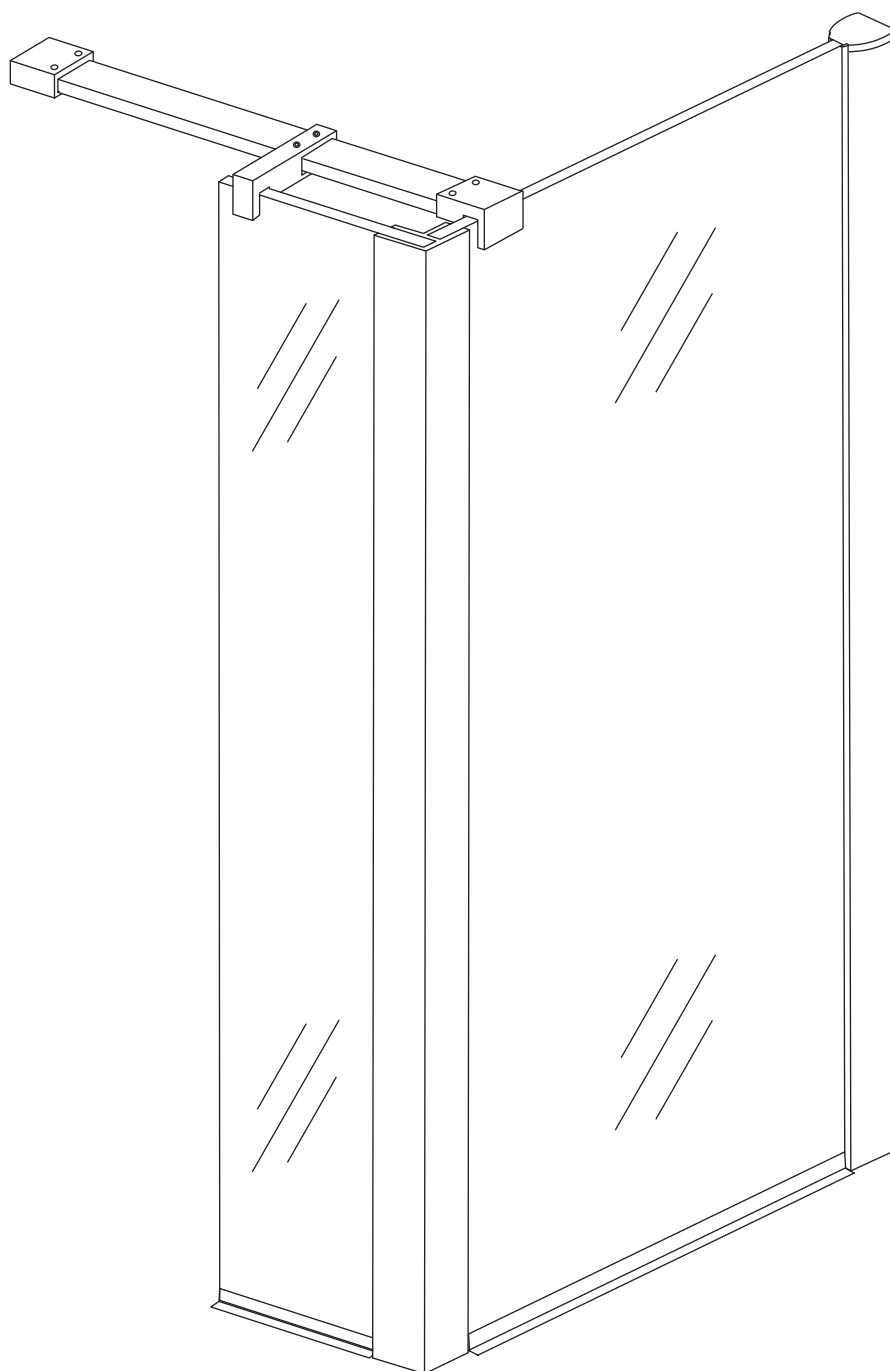

INSTALLATIE VOORSCHRIFT

Losse zijwand voor inloopdouche
met NANO behandeld glas

Zonder NANO

NANO

NANO kant aan de binnenzijde
Te herkennen aan de sticker

NANO kant aan de binnenzijde
Te herkennen aan de sticker