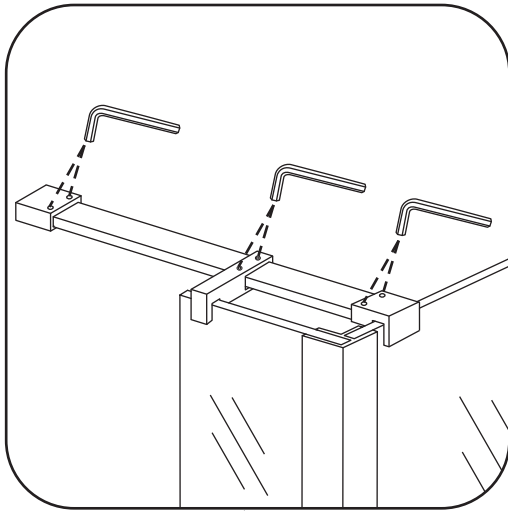

INSTALLATIE VOORSCHRIFT

Losse zijwand voor inloopdouche
met NANO behandeld glas

Zonder NANO

NANO

NANO kant aan de binnenzijde
Te herkennen aan de sticker

NANO kant aan de binnenzijde
Te herkennen aan de sticker

1

2

B

C

8mm glas: 1 2 3

10mm glas: 1 2

3

Verwijder de zwarte hoekbeschermers pas als de cabine helemaal is geïnstalleerd!

5

6

**Voorzie alleen de
buitenzijde van de
cabine van siliconenkit.**